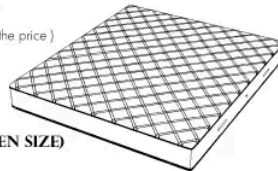

Mami 的外形柔和圆润，让人明白这款床的设计宗旨。组成结构的元素似乎膨胀起来，组合在一起，创造出一张温馨的床，如同母亲的怀抱，增强了放松的感觉。有了 Mami，卧室看起来既优雅又不拘小节，让人感到熟悉和温馨。

尺寸

MAMI.5153

Bed

208 W x 253 D x 110 H cm

SPRING.153 (QUEEN SIZE)

cm 153x203 H4
60 1/2 x 80 H1 1/2
(not included in the price)

MATTRESS.153 (QUEEN SIZE)

cm 153x203 H25
60 1/2 x 80 H9 1/4
(not included in the price)

MAMI.5160

Bed

215 W x 250 D x 110 H cm

SPRING.160

cm 160x200 H4
63x78 1/4 H1 1/2
(not included in the price)

MATTRESS.160

cm 160x200 H25
63x78 1/4 H9 1/4
(not included in the price)

MAMI.5180

Bed

235 W x 250 D x 110 H cm

MAMI.5193

Bed

248 W x 253 D x 110 H cm

MAMI.5200

Bed

生成: 15/06/2026

255 W x 250 D x 110 H cm

HESSENTIA