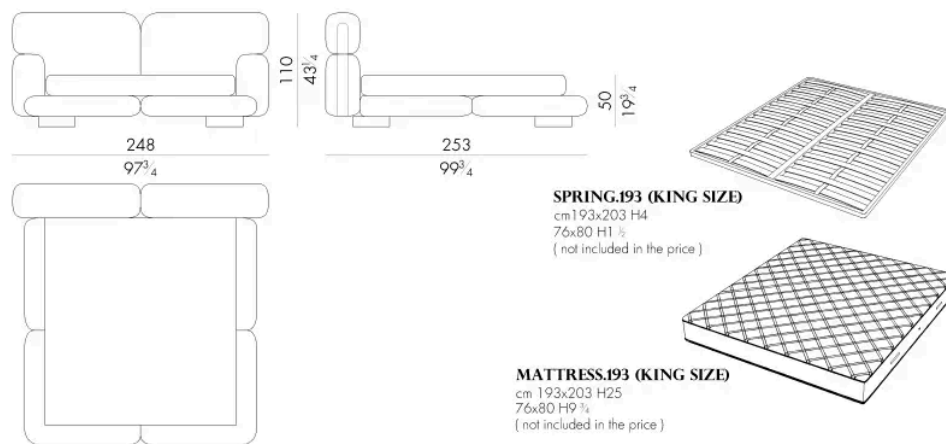

Mami 的外形柔和圆润，让人明白这款床的设计宗旨。组成结构的元素似乎膨胀起来，组合在一起，创造出一张温馨的床，如同母亲的怀抱，增强了放松的感觉。有了 Mami，卧室看起来既优雅又不拘小节，让人感到熟悉和温馨。

尺寸

MAMI.5153

Bed

208 W x 253 D x 110 H cm

SPRING.153 (QUEEN SIZE)

cm 153x203 H4
60 1/2 x 80 H1 1/2
(not included in the price)

MATTRESS.153 (QUEEN SIZE)

cm 153x203 H25
60 1/2 x 80 H9 1/4
(not included in the price)

MAMI.5160

Bed

215 W x 250 D x 110 H cm

SPRING.160

cm 160x200 H4
63x78 1/4 H1 1/2
(not included in the price)

MATTRESS.160

cm 160x200 H25
63x78 1/4 H9 1/4
(not included in the price)

MAMI.5180

Bed

235 W x 250 D x 110 H cm

MAMI.5193

Bed

248 W x 253 D x 110 H cm

MAMI.5200

Bed

生成: 15/06/2026

255 W x 250 D x 110 H cm

HESSENTIA