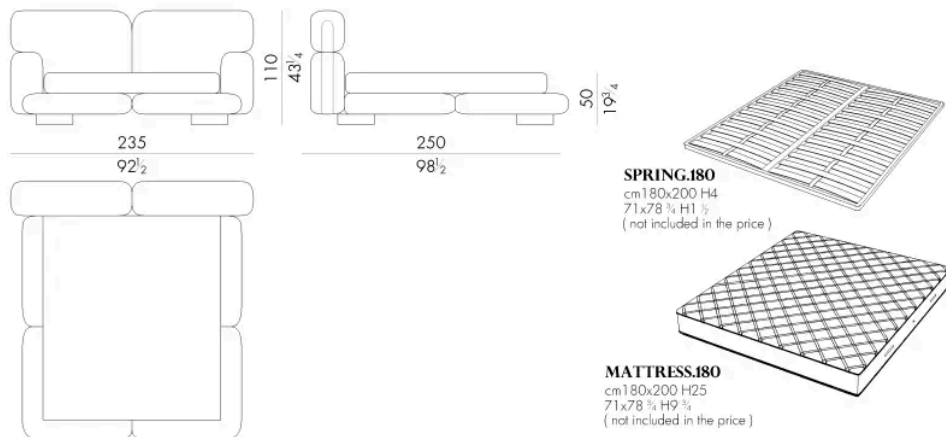

Mami 的外形柔和圆润，让人明白这款床的设计宗旨。组成结构的元素似乎膨胀起来，组合在一起，创造出一张温馨的床，如同母亲的怀抱，增强了放松的感觉。有了 Mami，卧室看起来既优雅又不拘小节，让人感到熟悉和温馨。

尺寸

MAMI.5153

Bed

208 W x 253 D x 110 H cm

SPRING.153 (QUEEN SIZE)

cm 153x203 H4
60 1/2 x 80 H1 1/2
(not included in the price)

MATTRESS.153 (QUEEN SIZE)

cm 153x203 H25
60 1/2 x 80 H9 1/4
(not included in the price)

MAMI.5160

Bed

215 W x 250 D x 110 H cm

SPRING.160

cm 160x200 H4
63x78 1/4 H1 1/2
(not included in the price)

MATTRESS.160

cm 160x200 H25
63x78 1/4 H9 1/4
(not included in the price)

MAMI.5180

Bed

235 W x 250 D x 110 H cm

MAMI.5193

Bed

248 W x 253 D x 110 H cm

MAMI.5200

Bed

生成: 06/07/2026

255 W x 250 D x 110 H cm

HESSENTIA