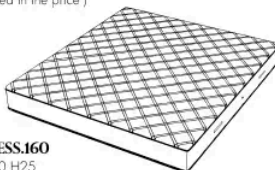

Mami 的外形柔和圆润，让人明白这款床的设计宗旨。组成结构的元素似乎膨胀起来，组合在一起，创造出一张温馨的床，如同母亲的怀抱，增强了放松的感觉。有了 Mami，卧室看起来既优雅又不拘小节，让人感到熟悉和温馨。

尺寸

MAMI.5153

Bed

208 W x 253 D x 110 H cm

SPRING.153 (QUEEN SIZE)

cm 153x203 H4
60 1/2 x 80 H1 1/2
(not included in the price)

MATTRESS.153 (QUEEN SIZE)

cm 153x203 H25
60 1/2 x 80 H9 1/4
(not included in the price)

MAMI.5160

Bed

215 W x 250 D x 110 H cm

SPRING.160

cm 160x200 H4
63x78 1/4 H1 1/2
(not included in the price)

MATTRESS.160

cm 160x200 H25
63x78 1/4 H9 1/4
(not included in the price)

MAMI.5180

Bed

235 W x 250 D x 110 H cm

MAMI.5193

Bed

248 W x 253 D x 110 H cm

MAMI.5200

Bed

生成: 06/07/2026

255 W x 250 D x 110 H cm

HESSENTIA