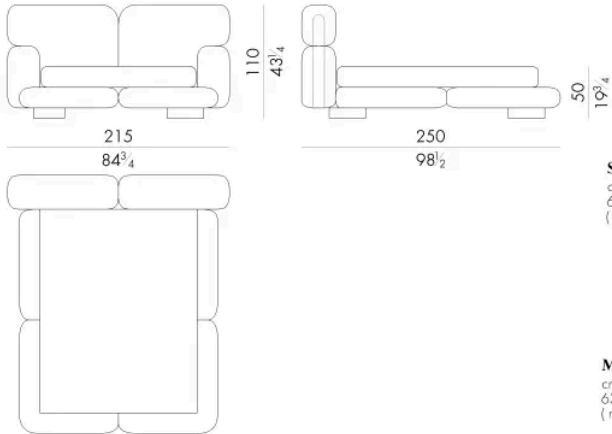

Mami 的外形柔和圆润，让人明白这款床的设计宗旨。组成结构的元素似乎膨胀起来，组合在一起，创造出一张温馨的床，如同母亲的怀抱，增强了放松的感觉。有了 Mami，卧室看起来既优雅又不拘小节，让人感到熟悉和温馨。

尺寸

MAMI.5153

Bed

208 W x 253 D x 110 H cm

SPRING.153 (QUEEN SIZE)

cm 153x203 H4
60 1/2 x 80 H1 1/2
(not included in the price)

MATTRESS.153 (QUEEN SIZE)

cm 153x203 H25
60 1/2 x 80 H9 1/4
(not included in the price)

MAMI.5160

Bed

215 W x 250 D x 110 H cm

SPRING.160

cm 160x200 H4
63x78 1/4 H1 1/2
(not included in the price)

MATTRESS.160

cm 160x200 H25
63x78 1/4 H9 1/4
(not included in the price)

MAMI.5180

Bed

235 W x 250 D x 110 H cm

MAMI.5193

Bed

248 W x 253 D x 110 H cm

MAMI.5200

Bed

生成: 15/06/2026

255 W x 250 D x 110 H cm

HESSENTIA