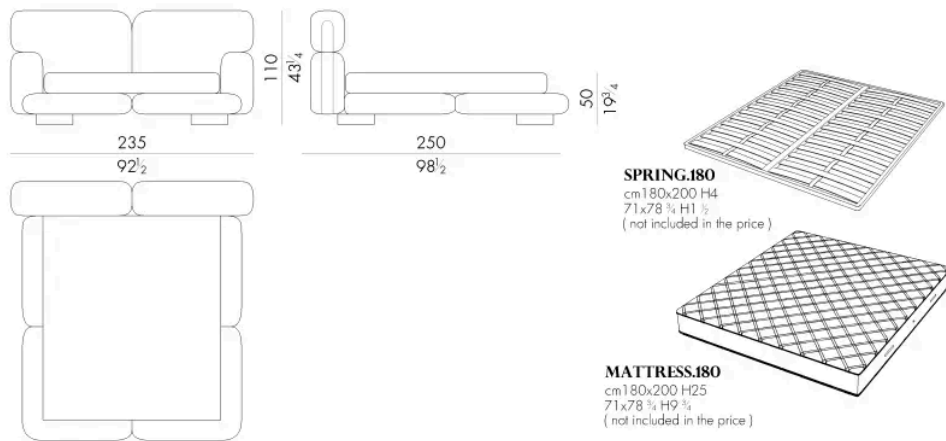

Mami 的外形柔和圆润，让人明白这款床的设计宗旨。组成结构的元素似乎膨胀起来，组合在一起，创造出一张温馨的床，如同母亲的怀抱，增强了放松的感觉。有了 Mami，卧室看起来既优雅又不拘小节，让人感到熟悉和温馨。

尺寸

MAMI.5153

Bed

208 W x 253 D x 110 H cm

SPRING.153 (QUEEN SIZE)

cm 153x203 H4
60 1/2 x 80 H1 1/2
(not included in the price)

MATTRESS.153 (QUEEN SIZE)

cm 153x203 H25
60 1/2 x 80 H9 1/4
(not included in the price)

MAMI.5160

Bed

215 W x 250 D x 110 H cm

SPRING.160

cm 160x200 H4
63x78 1/4 H1 1/2
(not included in the price)

MATTRESS.160

cm 160x200 H25
63x78 1/4 H9 1/4
(not included in the price)

MAMI.5180

Bed

235 W x 250 D x 110 H cm

MAMI.5193

Bed

248 W x 253 D x 110 H cm

MAMI.5200

Bed

生成: 15/06/2026

255 W x 250 D x 110 H cm

HESSENTIA