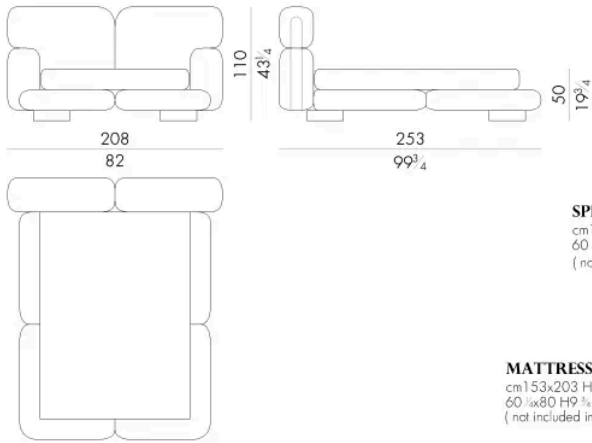

Mami 的外形柔和圆润，让人明白这款床的设计宗旨。组成结构的元素似乎膨胀起来，组合在一起，创造出一张温馨的床，如同母亲的怀抱，增强了放松的感觉。有了 Mami，卧室看起来既优雅又不拘小节，让人感到熟悉和温馨。

尺寸

MAMI.5153

Bed

208 W x 253 D x 110 H cm

SPRING.153 (QUEEN SIZE)

cm 153x203 H4
60 1/2 x 80 H1 1/2
(not included in the price)

MATTRESS.153 (QUEEN SIZE)

cm 153x203 H25
60 1/2 x 80 H9 1/4
(not included in the price)

MAMI.5160

Bed

215 W x 250 D x 110 H cm

SPRING.160

cm 160x200 H4
63x78 1/4 H1 1/2
(not included in the price)

MATTRESS.160

cm 160x200 H25
63x78 1/4 H9 1/4
(not included in the price)

MAMI.5180

Bed

235 W x 250 D x 110 H cm

MAMI.5193

Bed

248 W x 253 D x 110 H cm

MAMI.5200

Bed

生成: 15/06/2026

255 W x 250 D x 110 H cm

HESSENTIA