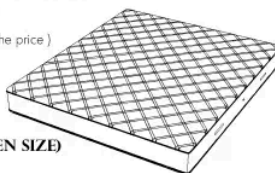

Mami 的外形柔和圆润，让人明白这款床的设计宗旨。组成结构的元素似乎膨胀起来，组合在一起，创造出一张温馨的床，如同母亲的怀抱，增强了放松的感觉。有了 Mami，卧室看起来既优雅又不拘小节，让人感到熟悉和温馨。

尺寸

MAMI.5153

Bed

208 W x 253 D x 110 H cm

SPRING.153 (QUEEN SIZE)

cm 153x203 H4
60 1/2 x 80 H1 1/2
(not included in the price)

MATTRESS.153 (QUEEN SIZE)

cm 153x203 H25
60 1/2 x 80 H9 1/4
(not included in the price)

MAMI.5160

Bed

215 W x 250 D x 110 H cm

SPRING.160

cm 160x200 H4
63x78 1/4 H1 1/2
(not included in the price)

MATTRESS.160

cm 160x200 H25
63x78 1/4 H9 1/4
(not included in the price)

MAMI.5180

Bed

235 W x 250 D x 110 H cm

MAMI.5193

Bed

248 W x 253 D x 110 H cm

MAMI.5200

Bed

生成: 06/07/2026

255 W x 250 D x 110 H cm

HESSENTIA