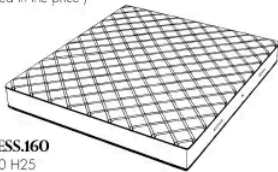

Mami 的外形柔和圆润，让人明白这款床的设计宗旨。组成结构的元素似乎膨胀起来，组合在一起，创造出一张温馨的床，如同母亲的怀抱，增强了放松的感觉。有了 Mami，卧室看起来既优雅又不拘小节，让人感到熟悉和温馨。

尺寸

MAMI.5153

Bed

208 W x 253 D x 110 H cm

SPRING.153 (QUEEN SIZE)

cm 153x203 H4
60 1/2 x 80 H1 1/2
(not included in the price)

MATTRESS.153 (QUEEN SIZE)

cm 153x203 H25
60 1/2 x 80 H9 1/4
(not included in the price)

MAMI.5160

Bed

215 W x 250 D x 110 H cm

SPRING.160

cm 160x200 H4
63x78 1/4 H1 1/2
(not included in the price)

MATTRESS.160

cm 160x200 H25
63x78 1/4 H9 1/4
(not included in the price)

MAMI.5180

Bed

235 W x 250 D x 110 H cm

MAMI.5193

Bed

248 W x 253 D x 110 H cm

MAMI.5200

Bed

生成: 15/06/2026

255 W x 250 D x 110 H cm

HESSENTIA