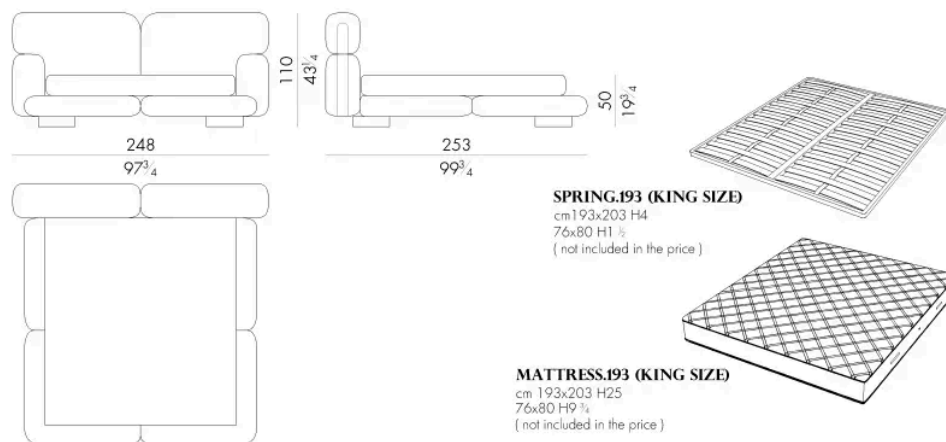

Mami 的外形柔和圆润，让人明白这款床的设计宗旨。组成结构的元素似乎膨胀起来，组合在一起，创造出一张温馨的床，如同母亲的怀抱，增强了放松的感觉。有了 Mami，卧室看起来既优雅又不拘小节，让人感到熟悉和温馨。

尺寸

MAMI.5153

Bed

208 W x 253 D x 110 H cm

SPRING.153 (QUEEN SIZE)

cm 153x203 H4
60 1/2 x 80 H1 1/2
(not included in the price)

MATTRESS.153 (QUEEN SIZE)

cm 153x203 H25
60 1/2 x 80 H9 1/4
(not included in the price)

MAMI.5160

Bed

215 W x 250 D x 110 H cm

SPRING.160

cm 160x200 H4
63x78 1/4 H1 1/2
(not included in the price)

MATTRESS.160

cm 160x200 H25
63x78 1/4 H9 1/4
(not included in the price)

MAMI.5180

Bed

235 W x 250 D x 110 H cm

MAMI.5193

Bed

248 W x 253 D x 110 H cm

MAMI.5200

Bed

生成: 06/07/2026

255 W x 250 D x 110 H cm

HESSENTIA