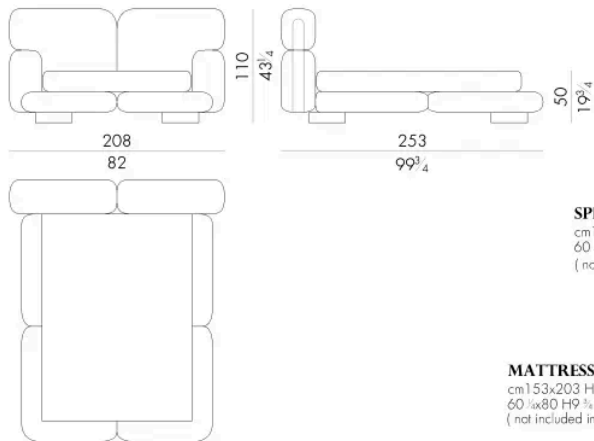

Mami 的外形柔和圆润，让人明白这款床的设计宗旨。组成结构的元素似乎膨胀起来，组合在一起，创造出一张温馨的床，如同母亲的怀抱，增强了放松的感觉。有了 Mami，卧室看起来既优雅又不拘小节，让人感到熟悉和温馨。

尺寸

MAMI.5153

Bed

208 W x 253 D x 110 H cm

SPRING.153 (QUEEN SIZE)

cm 153x203 H4
60 1/2 x 80 H1 1/2
(not included in the price)

MATTRESS.153 (QUEEN SIZE)

cm 153x203 H25
60 1/2 x 80 H9 1/4
(not included in the price)

MAMI.5160

Bed

215 W x 250 D x 110 H cm

SPRING.160

cm 160x200 H4
63x78 1/4 H1 1/2
(not included in the price)

MATTRESS.160

cm 160x200 H25
63x78 1/4 H9 1/4
(not included in the price)

MAMI.5180

Bed

235 W x 250 D x 110 H cm

MAMI.5193

Bed

248 W x 253 D x 110 H cm

MAMI.5200

Bed

生成: 06/07/2026

255 W x 250 D x 110 H cm

HESSENTIA