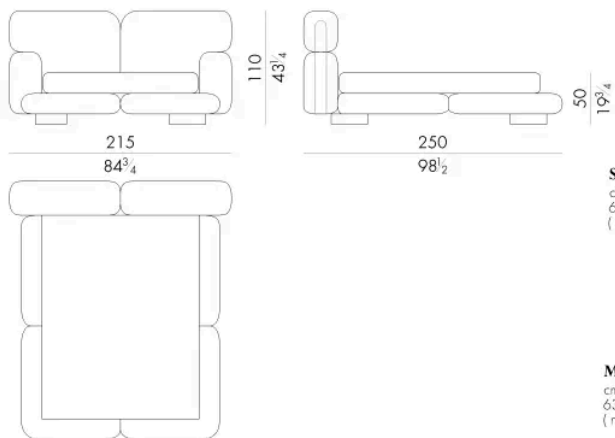

Mami 的外形柔和圆润，让人明白这款床的设计宗旨。组成结构的元素似乎膨胀起来，组合在一起，创造出一张温馨的床，如同母亲的怀抱，增强了放松的感觉。有了 Mami，卧室看起来既优雅又不拘小节，让人感到熟悉和温馨。

尺寸

MAMI.5153

Bed

208 W x 253 D x 110 H cm

SPRING.153 (QUEEN SIZE)

cm 153x203 H4
60 1/2 x 80 H1 1/2
(not included in the price)

MATTRESS.153 (QUEEN SIZE)

cm 153x203 H25
60 1/2 x 80 H9 1/4
(not included in the price)

MAMI.5160

Bed

215 W x 250 D x 110 H cm

SPRING.160

cm 160x200 H4
63x78 1/4 H1 1/2
(not included in the price)

MATTRESS.160

cm 160x200 H25
63x78 1/4 H9 1/4
(not included in the price)

MAMI.5180

Bed

235 W x 250 D x 110 H cm

MAMI.5193

Bed

248 W x 253 D x 110 H cm

MAMI.5200

Bed

生成: 06/07/2026

255 W x 250 D x 110 H cm

HESSENTIA