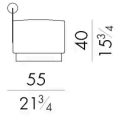

尺寸

SHELLY.1040

Pouf

50 W x 55 D x 56 H cm