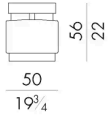

Shelly的小尺寸圆柱形设计，使这个单品适合优雅和精致的生活区域。这把小扶手椅有皮革和织物两种材质，有两种不同的高度，这把小扶手椅的“马毛”外观质感让它得到了最好的设计表达。

# 尺寸

## SHELLY.1040

Pouf

50 W x 55 D x 56 H cm

## SHELLY.1040/A

Pouf

50 W x 55 D x 62 H cm