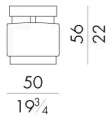

Shelly的小尺寸圆柱形设计，使这个单品适合优雅和精致的生活区域。这把小扶手椅有皮革和织物两种材质，有两种不同的高度，这把小扶手椅的“马毛”外观质感让它得到了最好的设计表达。

尺寸

SHELLY.1040

Pouf

50 W x 55 D x 56 H cm

SHELLY.1040/A

Pouf

50 W x 55 D x 62 H cm