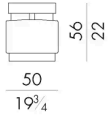

尺寸

SHELLY.1040

Pouf

50 W x 55 D x 56 H cm