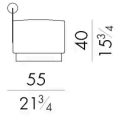

Shelly的小尺寸圆柱形设计，使这个单品适合优雅和精致的生活区域。这把小扶手椅有皮革和织物两种材质，有两种不同的高度，这把小扶手椅的“马毛”外观质感让它得到了最好的设计表达。

# 尺寸

## SHELLY.1040

Pouf

50 W x 55 D x 56 H cm

## SHELLY.1040/A

Pouf

50 W x 55 D x 62 H cm