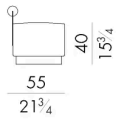

Shelly的小尺寸圆柱形设计，使这个单品适合优雅和精致的生活区域。这把小扶手椅有皮革和织物两种材质，有两种不同的高度，这把小扶手椅的“马毛”外观质感让它得到了最好的设计表达。

尺寸

SHELLY.1040

Pouf

50 W x 55 D x 56 H cm

SHELLY.1040/A

Pouf

50 W x 55 D x 62 H cm