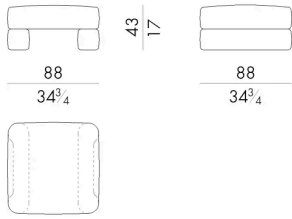

# 尺寸

## ISLA . 01

Modular element

88 W x 88 D x 43 H cm

## ISLA . 02

Modular element

96 W x 88 D x 43 H cm

## ISLA . 12

Modular element

88 W x 88 D x 62 H cm