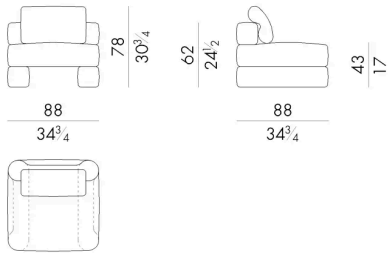

# 尺寸

## ISLA . 01

Modular element

88 W x 88 D x 43 H cm

## ISLA . 02

Modular element

96 W x 88 D x 43 H cm

## ISLA . 12

Modular element

88 W x 88 D x 62 H cm