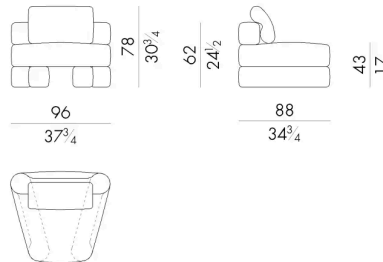

# 尺寸

## ISLA . 02

Modular element

96 W x 88 D x 43 H cm

## ISLA . 12

Modular element

88 W x 88 D x 62 H cm

## ISLA . 21

Modular element

96 W x 88 D x 62 H cm

ISLA . 31

Modular element

121 W x 121 D x 62 H cm