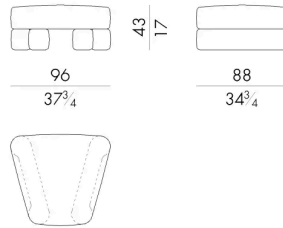

# 尺寸

## ISLA . 01

Modular element

88 W x 88 D x 43 H cm

## ISLA . 02

Modular element

96 W x 88 D x 43 H cm

## ISLA . 12

Modular element

88 W x 88 D x 62 H cm