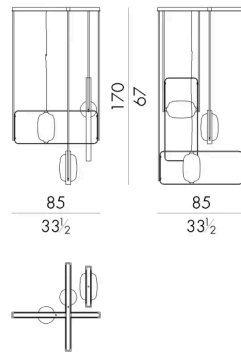

在 Nova 吊灯中，矩形金属环包裹着由玻璃制作大师制作的椭圆形吹制玻璃元件。光线透过玻璃，在环境中形成令人浮想联翩的阴影。

尺寸

NOVA.1100/A

Chandelier

85 W x 40 D x 170 H cm

NOVA.1100/B

Chandelier

85 W x 40 D x 145 H cm

NOVA.1100/C

Chandelier

85 W x 40 D x 115 H cm

NOVA.1300/A

Chandelier

85 W x 85 D x 170 H cm

NOVA.1300/B

Chandelier

85 W x 85 D x 145 H cm

NOVA.1300/C

Chandelier

85 W x 85 D x 115 H cm

生成: 28/06/2026