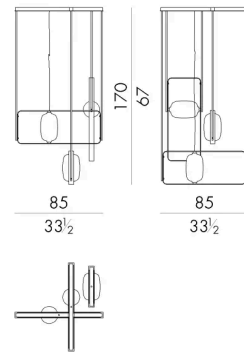

# 尺寸

## NOVA.1100/C

Chandelier

85 W x 40 D x 115 H cm

## NOVA.1300/A

Chandelier

85 W x 85 D x 170 H cm

NOVA.1300/B

Chandelier

85 W x 85 D x 145 H cm

NOVA.1300/C

Chandelier

85 W x 85 D x 115 H cm

生成: 19/04/2026