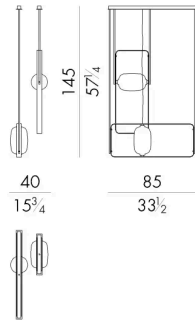

# 尺寸

## NOVA.1100/A

Chandelier

85 W x 40 D x 170 H cm

## NOVA.1100/B

Chandelier

85 W x 40 D x 145 H cm

85 W x 85 D x 115 H cm

生成: 19/04/2026