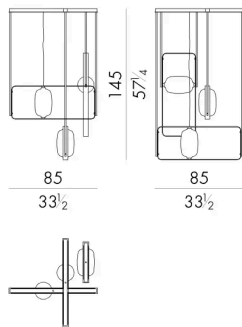

在 Nova 吊灯中，矩形金属环包裹着由玻璃制作大师制作的椭圆形吹制玻璃元件。光线透过玻璃，在环境中形成令人浮想联翩的阴影。

尺寸

NOVA.1100/A

Chandelier

85 W x 40 D x 170 H cm

NOVA.1100/B

Chandelier

85 W x 40 D x 145 H cm

NOVA.1100/C

Chandelier

85 W x 40 D x 115 H cm

NOVA.1300/A

Chandelier

85 W x 85 D x 170 H cm

NOVA.1300/B

Chandelier

85 W x 85 D x 145 H cm

NOVA.1300/C

Chandelier

85 W x 85 D x 115 H cm

生成: 28/06/2026