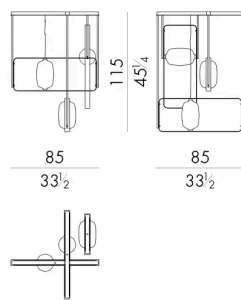

# 尺寸

## NOVA.1100/B

Chandelier

85 W x 40 D x 145 H cm

## NOVA.1300/A

Chandelier

85 W x 85 D x 170 H cm

NOVA.1300/B

Chandelier

85 W x 85 D x 145 H cm

NOVA.1300/C

Chandelier

85 W x 85 D x 115 H cm

生成: 19/04/2026