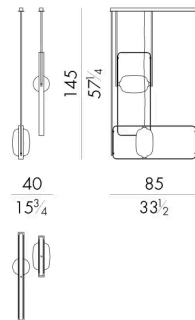

在 Nova 吊灯中，矩形金属环包裹着由玻璃制作大师制作的椭圆形吹制玻璃元件。光线透过玻璃，在环境中形成令人浮想联翩的阴影。

尺寸

NOVA.1100/A

Chandelier

85 W x 40 D x 170 H cm

NOVA.1100/B

Chandelier

85 W x 40 D x 145 H cm

NOVA.1100/C

Chandelier

85 W x 40 D x 115 H cm

NOVA.1300/A

Chandelier

85 W x 85 D x 170 H cm

NOVA.1300/B

Chandelier

85 W x 85 D x 145 H cm

NOVA.1300/C

Chandelier

85 W x 85 D x 115 H cm

生成: 28/06/2026