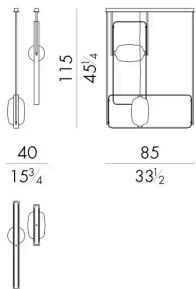

在 Nova 吊灯中，矩形金属环包裹着由玻璃制作大师制作的椭圆形吹制玻璃元件。光线透过玻璃，在环境中形成令人浮想联翩的阴影。

尺寸

NOVA.1100/A

Chandelier

85 W x 40 D x 170 H cm

NOVA.1100/B

Chandelier

85 W x 40 D x 145 H cm

NOVA.1100/C

Chandelier

85 W x 40 D x 115 H cm

NOVA.1300/A

Chandelier

85 W x 85 D x 170 H cm

NOVA.1300/B

Chandelier

85 W x 85 D x 145 H cm

NOVA.1300/C

Chandelier

85 W x 85 D x 115 H cm

生成: 28/06/2026