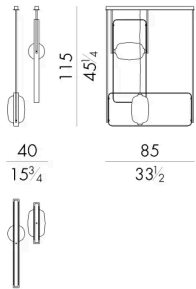

在 Nova 吊灯中，矩形金属环包裹着由玻璃制作大师制作的椭圆形吹制玻璃元件。光线透过玻璃，在环境中形成令人浮想联翩的阴影。

尺寸

NOVA.1100/A

Chandelier

85 W x 40 D x 170 H cm

NOVA.1100/B

Chandelier

85 W x 40 D x 145 H cm

NOVA.1100/C

Chandelier

85 W x 40 D x 115 H cm

NOVA.1300/A

Chandelier

85 W x 85 D x 170 H cm

NOVA.1300/B

Chandelier

85 W x 85 D x 145 H cm

NOVA.1300/C

Chandelier

85 W x 85 D x 115 H cm

生成: 28/06/2026