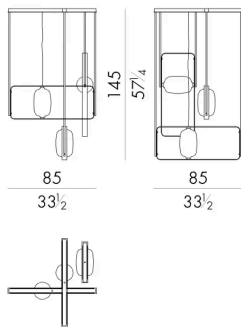

# 尺寸

## NOVA.1100/C

Chandelier

85 W x 40 D x 115 H cm

## NOVA.1300/A

Chandelier

85 W x 85 D x 170 H cm

NOVA.1300/B

Chandelier

85 W x 85 D x 145 H cm

NOVA.1300/C

Chandelier

85 W x 85 D x 115 H cm

生成: 19/04/2026