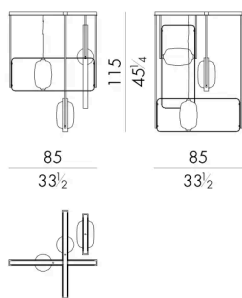

在 Nova 吊灯中，矩形金属环包裹着由玻璃制作大师制作的椭圆形吹制玻璃元件。光线透过玻璃，在环境中形成令人浮想联翩的阴影。

尺寸

NOVA.1100/A

Chandelier

85 W x 40 D x 170 H cm

NOVA.1100/B

Chandelier

85 W x 40 D x 145 H cm

NOVA.1100/C

Chandelier

85 W x 40 D x 115 H cm

NOVA.1300/A

Chandelier

85 W x 85 D x 170 H cm

NOVA.1300/B

Chandelier

85 W x 85 D x 145 H cm

NOVA.1300/C

Chandelier

85 W x 85 D x 115 H cm

生成: 28/06/2026