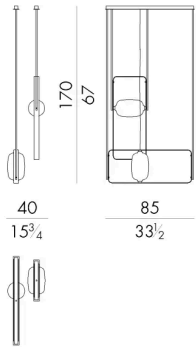

在 Nova 吊灯中，矩形金属环包裹着由玻璃制作大师制作的椭圆形吹制玻璃元件。光线透过玻璃，在环境中形成令人浮想联翩的阴影。

尺寸

NOVA.1100/A

Chandelier

85 W x 40 D x 170 H cm

NOVA.1100/B

Chandelier

85 W x 40 D x 145 H cm

NOVA.1100/C

Chandelier

85 W x 40 D x 115 H cm

NOVA.1300/A

Chandelier

85 W x 85 D x 170 H cm

NOVA.1300/B

Chandelier

85 W x 85 D x 145 H cm

NOVA.1300/C

Chandelier

85 W x 85 D x 115 H cm

生成: 28/06/2026