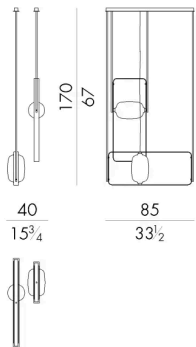

在 Nova 吊灯中，矩形金属环包裹着由玻璃制作大师制作的椭圆形吹制玻璃元件。光线透过玻璃，在环境中形成令人浮想联翩的阴影。

尺寸

NOVA.1100/A

Chandelier

85 W x 40 D x 170 H cm

NOVA.1100/B

Chandelier

85 W x 40 D x 145 H cm

NOVA.1100/C

Chandelier

85 W x 40 D x 115 H cm

NOVA.1300/A

Chandelier

85 W x 85 D x 170 H cm

NOVA.1300/B

Chandelier

85 W x 85 D x 145 H cm

NOVA.1300/C

Chandelier

85 W x 85 D x 115 H cm

生成: 28/06/2026