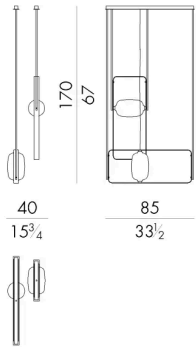

尺寸

NOVA.1100/A

Chandelier

85 W x 40 D x 170 H cm