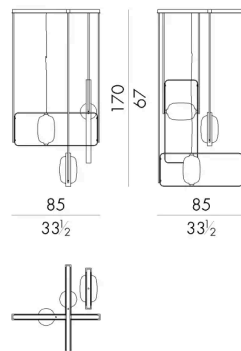

在 Nova 吊灯中，矩形金属环包裹着由玻璃制作大师制作的椭圆形吹制玻璃元件。光线透过玻璃，在环境中形成令人浮想联翩的阴影。

尺寸

NOVA.1100/A

Chandelier

85 W x 40 D x 170 H cm

NOVA.1100/B

Chandelier

85 W x 40 D x 145 H cm

NOVA.1100/C

Chandelier

85 W x 40 D x 115 H cm

NOVA.1300/A

Chandelier

85 W x 85 D x 170 H cm

NOVA.1300/B

Chandelier

85 W x 85 D x 145 H cm

NOVA.1300/C

Chandelier

85 W x 85 D x 115 H cm

生成: 28/06/2026