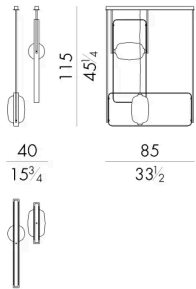

# 尺寸

## NOVA.1100/B

Chandelier

85 W x 40 D x 145 H cm

## NOVA.1100/C

Chandelier

85 W x 40 D x 115 H cm

85 W x 85 D x 115 H cm

生成: 19/04/2026