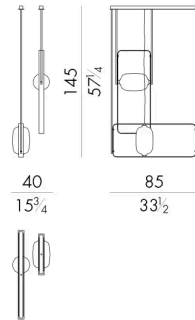

在 Nova 吊灯中，矩形金属环包裹着由玻璃制作大师制作的椭圆形吹制玻璃元件。光线透过玻璃，在环境中形成令人浮想联翩的阴影。

尺寸

NOVA.1100/A

Chandelier

85 W x 40 D x 170 H cm

NOVA.1100/B

Chandelier

85 W x 40 D x 145 H cm

NOVA.1100/C

Chandelier

85 W x 40 D x 115 H cm

NOVA.1300/A

Chandelier

85 W x 85 D x 170 H cm

NOVA.1300/B

Chandelier

85 W x 85 D x 145 H cm

NOVA.1300/C

Chandelier

85 W x 85 D x 115 H cm

生成: 28/06/2026