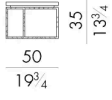

Lineup 系列的茶几有多种尺寸可供选择，其特点是采用线性设计的金属结构。娴熟的手工金属雕刻方法源自意大利高级珠宝的加工工艺。基本而严谨的金属结构与由树脂、彩色颜料和天然粉末组成的装饰性表面形成了和谐的对比。Lineup 咖啡桌也有大理石桌面或完全金属制造的。将它们摆放在起居室中，会产生非凡而独特的光反射效果。

尺寸

LINEUP. 3090/A/RE

Coffee table

90 W x 90 D x 35 H cm

LINEUP. 3090/B/RE

Coffee table

90 W x 90 D x 25 H cm

LINEUP. 3120/A/RE

Coffee table

120 W x 120 D x 35 H cm

LINEUP. 3120/B/RE

Coffee table

120 W x 120 D x 25 H cm

LINEUP. 5030/RE

Coffee table

50 W x 30 D x 35 H cm

LINEUP. 6060/RE

Coffee table

60 W x 60 D x 55 H cm