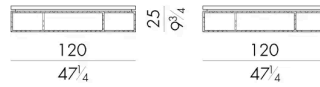

Lineup 系列的茶几有多种尺寸可供选择，其特点是采用线性设计的金属结构。娴熟的手工金属雕刻方法源自意大利高级珠宝的加工工艺。基本而严谨的金属结构与由树脂、彩色颜料和天然粉末组成的装饰性表面形成了和谐的对比。Lineup 咖啡桌也有大理石桌面或完全金属制造的。将它们摆放在起居室中，会产生非凡而独特的光反射效果。

尺寸

LINEUP. 3090/A/RE

Coffee table

90 W x 90 D x 35 H cm

LINEUP. 3090/B/RE

Coffee table

90 W x 90 D x 25 H cm

LINEUP. 3120/A/RE

Coffee table

120 W x 120 D x 35 H cm

LINEUP. 3120/B/RE

Coffee table

120 W x 120 D x 25 H cm

LINEUP. 5030/RE

Coffee table

50 W x 30 D x 35 H cm

LINEUP. 6060/RE

Coffee table

60 W x 60 D x 55 H cm