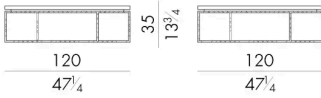

Lineup 系列的茶几有多种尺寸可供选择，其特点是采用线性设计的金属结构。娴熟的手工金属雕刻方法源自意大利高级珠宝的加工工艺。基本而严谨的金属结构与由树脂、彩色颜料和天然粉末组成的装饰性表面形成了和谐的对比。Lineup 咖啡桌也有大理石桌面或完全金属制造的。将它们摆放在起居室中，会产生非凡而独特的光反射效果。

尺寸

LINEUP. 3090/A/RE

Coffee table

90 W x 90 D x 35 H cm

LINEUP. 3090/B/RE

Coffee table

90 W x 90 D x 25 H cm

LINEUP. 3120/A/RE

Coffee table

120 W x 120 D x 35 H cm

LINEUP. 3120/B/RE

Coffee table

120 W x 120 D x 25 H cm

LINEUP. 5030/RE

Coffee table

50 W x 30 D x 35 H cm

LINEUP. 6060/RE

Coffee table

60 W x 60 D x 55 H cm