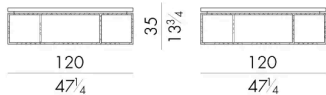

Lineup 系列的茶几有多种尺寸可供选择，其特点是采用线性设计的金属结构。娴熟的手工金属雕刻方法源自意大利高级珠宝的加工工艺。基本而严谨的金属结构与由树脂、彩色颜料和天然粉末组成的装饰性表面形成了和谐的对比。Lineup 咖啡桌也有大理石桌面或完全金属制造的。将它们摆放在起居室中，会产生非凡而独特的光反射效果。

尺寸

LINEUP. 3090/A/RE

Coffee table

90 W x 90 D x 35 H cm

LINEUP. 3090/B/RE

Coffee table

90 W x 90 D x 25 H cm

LINEUP. 3120/A/RE

Coffee table

120 W x 120 D x 35 H cm

LINEUP. 3120/B/RE

Coffee table

120 W x 120 D x 25 H cm

LINEUP. 5030/RE

Coffee table

50 W x 30 D x 35 H cm

LINEUP. 6060/RE

Coffee table

60 W x 60 D x 55 H cm