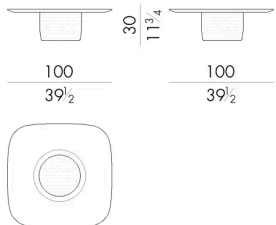

Joss 是一件雕塑品，充分体现了二元性的和谐。在一些作品中，大理石与白蜡木部件相结合，而其他色调明亮的漆面部件则与黄铜铸造元素相结合。两种材料钻在一个点上，成为项目的焦点。

尺寸

JOSS. 2177/LA

Coffee table

200 W x 80 D x 30 H cm

JOSS. 2177/S/LA

Coffee table

150 W x 80 D x 30 H cm

JOSS. 3100/LA

Coffee table

100 W x 100 D x 30 H cm

JOSS. 3130/LA

Coffee table

130 W x 130 D x 30 H cm

JOSS. 4070/A/LA

Coffee table

70 W x 50 D x 46 H cm

JOSS. 4070/B/LA

Coffee table

70 W x 50 D x 38 H cm

生成: 28/06/2026