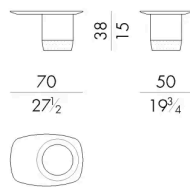

Joss 是一件雕塑品，充分体现了二元性的和谐。在一些作品中，大理石与白蜡木部件相结合，而其他色调明亮的漆面部件则与黄铜铸造元素相结合。两种材料钻在一个点上，成为项目的焦点。

尺寸

JOSS. 2177/LA

Coffee table

200 W x 80 D x 30 H cm

JOSS. 2177/S/LA

Coffee table

150 W x 80 D x 30 H cm

JOSS. 3100/LA

Coffee table

100 W x 100 D x 30 H cm

JOSS. 3130/LA

Coffee table

130 W x 130 D x 30 H cm

JOSS. 4070/A/LA

Coffee table

70 W x 50 D x 46 H cm

JOSS. 4070/B/LA

Coffee table

70 W x 50 D x 38 H cm

生成: 02/04/2026