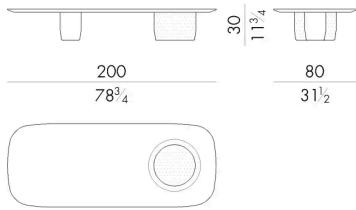

Joss 是一件雕塑品，充分体现了二元性的和谐。在一些作品中，大理石与白蜡木部件相结合，而其他色调明亮的漆面部件则与黄铜铸造元素相结合。两种材料钻在一个点上，成为项目的焦点。

尺寸

JOSS. 2177/LA

Coffee table

200 W x 80 D x 30 H cm

JOSS. 2177/S/LA

Coffee table

150 W x 80 D x 30 H cm

JOSS. 3100/LA

Coffee table

100 W x 100 D x 30 H cm

JOSS. 3130/LA

Coffee table

130 W x 130 D x 30 H cm

JOSS. 4070/A/LA

Coffee table

70 W x 50 D x 46 H cm

JOSS. 4070/B/LA

Coffee table

70 W x 50 D x 38 H cm

生成: 28/06/2026