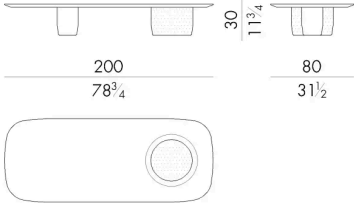

Joss 是一件雕塑品，充分体现了二元性的和谐。在一些作品中，大理石与白蜡木部件相结合，而其他色调明亮的漆面部件则与黄铜铸造元素相结合。两种材料钻在一个点上，成为项目的焦点。

尺寸

JOSS. 2177/LA

Coffee table

200 W x 80 D x 30 H cm

JOSS. 2177/S/LA

Coffee table

150 W x 80 D x 30 H cm

JOSS. 3100/LA

Coffee table

100 W x 100 D x 30 H cm

JOSS. 3130/LA

Coffee table

130 W x 130 D x 30 H cm

JOSS. 4070/A/LA

Coffee table

70 W x 50 D x 46 H cm

JOSS. 4070/B/LA

Coffee table

70 W x 50 D x 38 H cm

生成: 27/04/2026