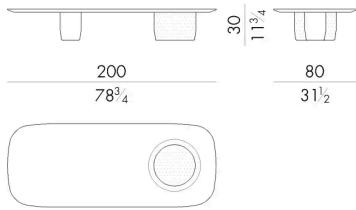

尺寸

JOSS. 2177/LA

Coffee table

200 W x 80 D x 30 H cm