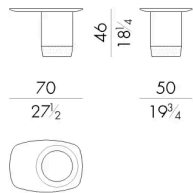

JOSS. 4070/A/LA

Coffee table

70 W x 50 D x 46 H cm