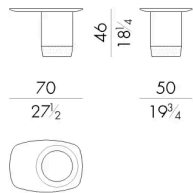

Joss 是一件雕塑品，充分体现了二元性的和谐。在一些作品中，大理石与白蜡木部件相结合，而其他色调明亮的漆面部件则与黄铜铸造元素相结合。两种材料钻在一个点上，成为项目的焦点。

尺寸

JOSS. 2177/LA

Coffee table

200 W x 80 D x 30 H cm

JOSS. 2177/S/LA

Coffee table

150 W x 80 D x 30 H cm

JOSS. 3100/LA

Coffee table

100 W x 100 D x 30 H cm

JOSS. 3130/LA

Coffee table

130 W x 130 D x 30 H cm

JOSS. 4070/A/LA

Coffee table

70 W x 50 D x 46 H cm

JOSS. 4070/B/LA

Coffee table

70 W x 50 D x 38 H cm

生成: 02/04/2026