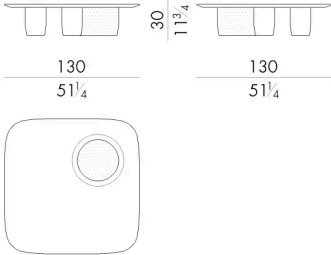

Joss 是一件雕塑品，充分体现了二元性的和谐。在一些作品中，大理石与白蜡木部件相结合，而其他色调明亮的漆面部件则与黄铜铸造元素相结合。两种材料钻在一个点上，成为项目的焦点。

尺寸

JOSS. 2177/LA

Coffee table

200 W x 80 D x 30 H cm

JOSS. 2177/S/LA

Coffee table

150 W x 80 D x 30 H cm

JOSS. 3100/LA

Coffee table

100 W x 100 D x 30 H cm

JOSS. 3130/LA

Coffee table

130 W x 130 D x 30 H cm

JOSS. 4070/A/LA

Coffee table

70 W x 50 D x 46 H cm

JOSS. 4070/B/LA

Coffee table

70 W x 50 D x 38 H cm

生成: 27/04/2026