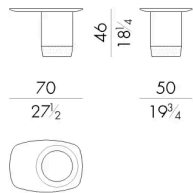

Joss 是一件雕塑品，充分体现了二元性的和谐。在一些作品中，大理石与白蜡木部件相结合，而其他色调明亮的漆面部件则与黄铜铸造元素相结合。两种材料钻在一个点上，成为项目的焦点。

尺寸

JOSS. 2177/LA

Coffee table

200 W x 80 D x 30 H cm

JOSS. 2177/S/LA

Coffee table

150 W x 80 D x 30 H cm

JOSS. 3100/LA

Coffee table

100 W x 100 D x 30 H cm

JOSS. 3130/LA

Coffee table

130 W x 130 D x 30 H cm

JOSS. 4070/A/LA

Coffee table

70 W x 50 D x 46 H cm

JOSS. 4070/B/LA

Coffee table

70 W x 50 D x 38 H cm

生成: 28/06/2026