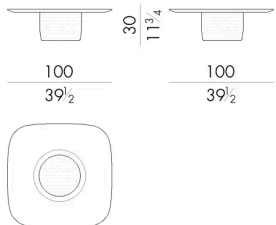

Joss 是一件雕塑品，充分体现了二元性的和谐。在一些作品中，大理石与白蜡木部件相结合，而其他色调明亮的漆面部件则与黄铜铸造元素相结合。两种材料钻在一个点上，成为项目的焦点。

尺寸

JOSS. 2177/LA

Coffee table

200 W x 80 D x 30 H cm

JOSS. 2177/S/LA

Coffee table

150 W x 80 D x 30 H cm

JOSS. 3100/LA

Coffee table

100 W x 100 D x 30 H cm

JOSS. 3130/LA

Coffee table

130 W x 130 D x 30 H cm

JOSS. 4070/A/LA

Coffee table

70 W x 50 D x 46 H cm

JOSS. 4070/B/LA

Coffee table

70 W x 50 D x 38 H cm

生成: 02/04/2026