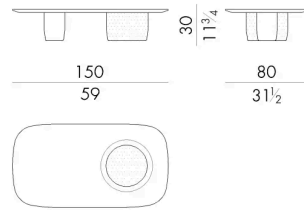

Joss 是一件雕塑品，充分体现了二元性的和谐。在一些作品中，大理石与白蜡木部件相结合，而其他色调明亮的漆面部件则与黄铜铸造元素相结合。两种材料钻在一个点上，成为项目的焦点。

尺寸

JOSS. 2177/LA

Coffee table

200 W x 80 D x 30 H cm

JOSS. 2177/S/LA

Coffee table

150 W x 80 D x 30 H cm

JOSS. 3100/LA

Coffee table

100 W x 100 D x 30 H cm

JOSS. 3130/LA

Coffee table

130 W x 130 D x 30 H cm

JOSS. 4070/A/LA

Coffee table

70 W x 50 D x 46 H cm

JOSS. 4070/B/LA

Coffee table

70 W x 50 D x 38 H cm

生成: 28/06/2026