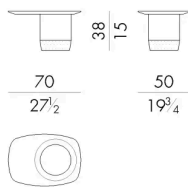

Joss 是一件雕塑品，充分体现了二元性的和谐。在一些作品中，大理石与白蜡木部件相结合，而其他色调明亮的漆面部件则与黄铜铸造元素相结合。两种材料钻在一个点上，成为项目的焦点。

尺寸

JOSS. 2177/LA

Coffee table

200 W x 80 D x 30 H cm

JOSS. 2177/S/LA

Coffee table

150 W x 80 D x 30 H cm

JOSS. 3100/LA

Coffee table

100 W x 100 D x 30 H cm

JOSS. 3130/LA

Coffee table

130 W x 130 D x 30 H cm

JOSS. 4070/A/LA

Coffee table

70 W x 50 D x 46 H cm

JOSS. 4070/B/LA

Coffee table

70 W x 50 D x 38 H cm

生成: 28/06/2026