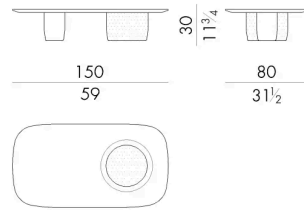

Joss 是一件雕塑品，充分体现了二元性的和谐。在一些作品中，大理石与白蜡木部件相结合，而其他色调明亮的漆面部件则与黄铜铸造元素相结合。两种材料钻在一个点上，成为项目的焦点。

尺寸

JOSS. 2177/LA

Coffee table

200 W x 80 D x 30 H cm

JOSS. 2177/S/LA

Coffee table

150 W x 80 D x 30 H cm

JOSS. 3100/LA

Coffee table

100 W x 100 D x 30 H cm

JOSS. 3130/LA

Coffee table

130 W x 130 D x 30 H cm

JOSS. 4070/A/LA

Coffee table

70 W x 50 D x 46 H cm

JOSS. 4070/B/LA

Coffee table

70 W x 50 D x 38 H cm

生成: 02/04/2026