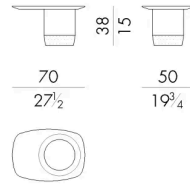

Joss 是一件雕塑品，充分体现了二元性的和谐。在一些作品中，大理石与白蜡木部件相结合，而其他色调明亮的漆面部件则与黄铜铸造元素相结合。两种材料钻在一个点上，成为项目的焦点。

尺寸

JOSS. 2177/LA

Coffee table

200 W x 80 D x 30 H cm

JOSS. 2177/S/LA

Coffee table

150 W x 80 D x 30 H cm

JOSS. 3100/LA

Coffee table

100 W x 100 D x 30 H cm

JOSS. 3130/LA

Coffee table

130 W x 130 D x 30 H cm

JOSS. 4070/A/LA

Coffee table

70 W x 50 D x 46 H cm

JOSS. 4070/B/LA

Coffee table

70 W x 50 D x 38 H cm

生成: 27/04/2026