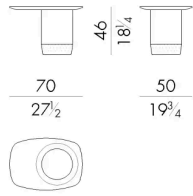

Joss 是一件雕塑品，充分体现了二元性的和谐。在一些作品中，大理石与白蜡木部件相结合，而其他色调明亮的漆面部件则与黄铜铸造元素相结合。两种材料钻在一个点上，成为项目的焦点。

尺寸

JOSS. 2177/LA

Coffee table

200 W x 80 D x 30 H cm

JOSS. 2177/S/LA

Coffee table

150 W x 80 D x 30 H cm

JOSS. 3100/LA

Coffee table

100 W x 100 D x 30 H cm

JOSS. 3130/LA

Coffee table

130 W x 130 D x 30 H cm

JOSS. 4070/A/LA

Coffee table

70 W x 50 D x 46 H cm

JOSS. 4070/B/LA

Coffee table

70 W x 50 D x 38 H cm

生成: 27/04/2026