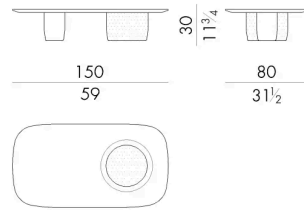

# 尺寸

## JOSS. 2177/LA

Coffee table

200 W x 80 D x 30 H cm

## JOSS. 2177/S/LA

Coffee table

150 W x 80 D x 30 H cm

70 W x 50 D x 38 H cm

生成: 08/06/2026