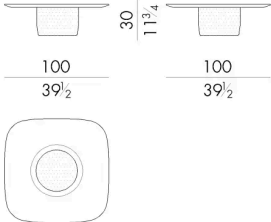

Joss 是一件雕塑品，充分体现了二元性的和谐。在一些作品中，大理石与白蜡木部件相结合，而其他色调明亮的漆面部件则与黄铜铸造元素相结合。两种材料钻在一个点上，成为项目的焦点。

尺寸

JOSS. 2177/LA

Coffee table

200 W x 80 D x 30 H cm

JOSS. 2177/S/LA

Coffee table

150 W x 80 D x 30 H cm

JOSS. 3100/LA

Coffee table

100 W x 100 D x 30 H cm

JOSS. 3130/LA

Coffee table

130 W x 130 D x 30 H cm

JOSS. 4070/A/LA

Coffee table

70 W x 50 D x 46 H cm

JOSS. 4070/B/LA

Coffee table

70 W x 50 D x 38 H cm

生成: 27/04/2026