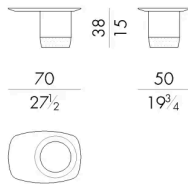

# 尺寸

## JOSS. 3100/LA

Coffee table

100 W x 100 D x 30 H cm

## JOSS. 3130/LA

Coffee table

130 W x 130 D x 30 H cm

JOSS. 4070/A/LA

Coffee table

70 W x 50 D x 46 H cm

JOSS. 4070/B/LA

Coffee table

70 W x 50 D x 38 H cm

生成: 08/06/2026