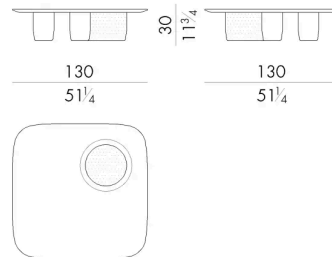

Joss 是一件雕塑品，充分体现了二元性的和谐。在一些作品中，大理石与白蜡木部件相结合，而其他色调明亮的漆面部件则与黄铜铸造元素相结合。两种材料钻在一个点上，成为项目的焦点。

尺寸

JOSS. 2177/LA

Coffee table

200 W x 80 D x 30 H cm

JOSS. 2177/S/LA

Coffee table

150 W x 80 D x 30 H cm

JOSS. 3100/LA

Coffee table

100 W x 100 D x 30 H cm

JOSS. 3130/LA

Coffee table

130 W x 130 D x 30 H cm

JOSS. 4070/A/LA

Coffee table

70 W x 50 D x 46 H cm

JOSS. 4070/B/LA

Coffee table

70 W x 50 D x 38 H cm

生成: 28/06/2026