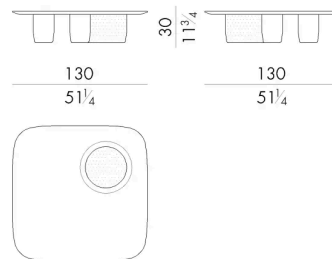

# 尺寸

## JOSS. 3100/LA

Coffee table

100 W x 100 D x 30 H cm

## JOSS. 3130/LA

Coffee table

130 W x 130 D x 30 H cm

JOSS. 4070/A/LA

Coffee table

70 W x 50 D x 46 H cm

JOSS. 4070/B/LA

Coffee table

70 W x 50 D x 38 H cm

生成: 08/06/2026