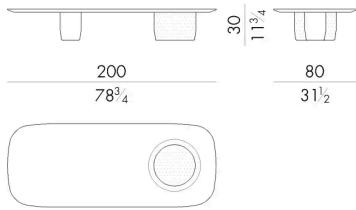

Joss 是一件雕塑品，充分体现了二元性的和谐。在一些作品中，大理石与白蜡木部件相结合，而其他色调明亮的漆面部件则与黄铜铸造元素相结合。两种材料钻在一个点上，成为项目的焦点。

尺寸

JOSS. 2177/LA

Coffee table

200 W x 80 D x 30 H cm

JOSS. 2177/S/LA

Coffee table

150 W x 80 D x 30 H cm

JOSS. 3100/LA

Coffee table

100 W x 100 D x 30 H cm

JOSS. 3130/LA

Coffee table

130 W x 130 D x 30 H cm

JOSS. 4070/A/LA

Coffee table

70 W x 50 D x 46 H cm

JOSS. 4070/B/LA

Coffee table

70 W x 50 D x 38 H cm

生成: 02/04/2026