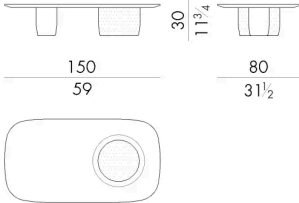

Joss 是一件雕塑品，充分体现了二元性的和谐。在一些作品中，大理石与白蜡木部件相结合，而其他色调明亮的漆面部件则与黄铜铸造元素相结合。两种材料钻在一个点上，成为项目的焦点。

尺寸

JOSS. 2177/LA

Coffee table

200 W x 80 D x 30 H cm

JOSS. 2177/S/LA

Coffee table

150 W x 80 D x 30 H cm

JOSS. 3100/LA

Coffee table

100 W x 100 D x 30 H cm

JOSS. 3130/LA

Coffee table

130 W x 130 D x 30 H cm

JOSS. 4070/A/LA

Coffee table

70 W x 50 D x 46 H cm

JOSS. 4070/B/LA

Coffee table

70 W x 50 D x 38 H cm

生成: 27/04/2026