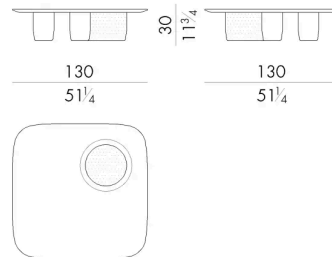

Joss 是一件雕塑品，充分体现了二元性的和谐。在一些作品中，大理石与白蜡木部件相结合，而其他色调明亮的漆面部件则与黄铜铸造元素相结合。两种材料钻在一个点上，成为项目的焦点。

尺寸

JOSS. 2177/LA

Coffee table

200 W x 80 D x 30 H cm

JOSS. 2177/S/LA

Coffee table

150 W x 80 D x 30 H cm

JOSS. 3100/LA

Coffee table

100 W x 100 D x 30 H cm

JOSS. 3130/LA

Coffee table

130 W x 130 D x 30 H cm

JOSS. 4070/A/LA

Coffee table

70 W x 50 D x 46 H cm

JOSS. 4070/B/LA

Coffee table

70 W x 50 D x 38 H cm

生成: 02/04/2026