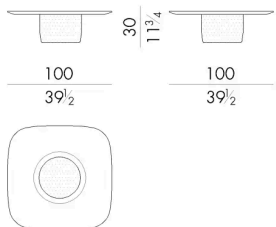

# 尺寸

## JOSS. 2177/LA

Coffee table

200 W x 80 D x 30 H cm

## JOSS. 2177/S/LA

Coffee table

150 W x 80 D x 30 H cm

## JOSS. 3100/LA

Coffee table

100 W x 100 D x 30 H cm