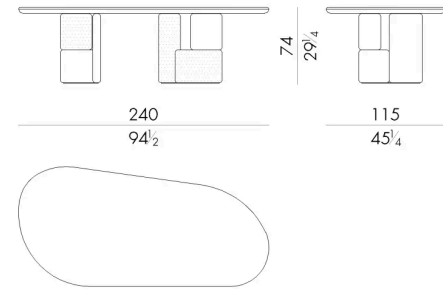

敖包桌讲述的是遥远国度的故事，属于蒙古典型的萨满教崇拜。该系列的灵感来源于"ovoo"的概念：山顶作为参照物的石堆，实际上是漆面或白蜡木质部件与其他铜绿黄铜铸造元素重叠的灵感来源。

HESSENTIA 可以根据您的项目需求对该产品进行定制。部分定制存在限制。

尺寸

生成: 04/07/2026

O V O O . 8 2 4 0 / M A / F N

Table

240 W x 115 D x 74 H cm

O V O O . 8 2 8 0 / M A / F N

Table

280 W x 130 D x 74 H cm