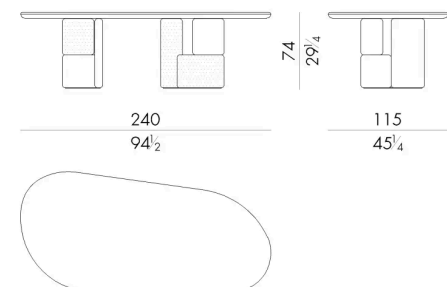

敖包桌讲述的是遥远国度的故事，属于蒙古典型的萨满教崇拜。该系列的灵感来源于"ovoo"的概念：山顶作为参照物的石堆，实际上是漆面或白蜡木质部件与其他铜绿黄铜铸造元素重叠的灵感来源。

尺寸

生成: 13/06/2026

O V O O . 8 2 4 0 / M A / F N

Table

240 W x 115 D x 74 H cm

O V O O . 8 2 8 0 / M A / F N

Table

280 W x 130 D x 74 H cm