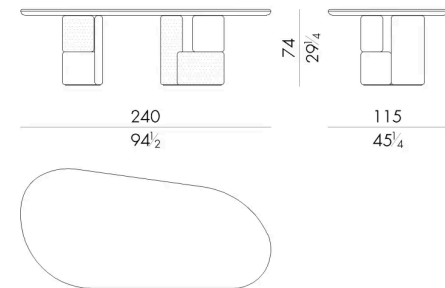

敖包桌讲述的是遥远国度的故事，属于蒙古典型的萨满教崇拜。该系列的灵感来源于 "ovoo "的概念：山顶作为参照物的石堆，实际上是漆面或白蜡木质部件与其他铜绿黄铜铸造元素重叠的灵感来源。

HESSENTIA 可以根据您的项目需求对该产品进行定制。部分定制存在限制。

尺寸

生成: 04/07/2026

O V O O . 8 2 4 0 / M A / F N

Table

240 W x 115 D x 74 H cm

O V O O . 8 2 8 0 / M A / F N

Table

280 W x 130 D x 74 H cm