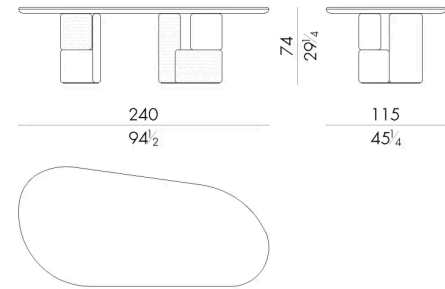

敖包桌讲述的是遥远国度的故事，属于蒙古典型的萨满教崇拜。该系列的灵感来源于"ovoo"的概念：山顶作为参照物的石堆，实际上是漆面或白蜡木质部件与其他铜绿黄铜铸造元素重叠的灵感来源。

尺寸

生成: 02/04/2026

O V O O . 8 2 4 0 / M A / F N

Table

240 W x 115 D x 74 H cm

O V O O . 8 2 8 0 / M A / F N

Table

280 W x 130 D x 74 H cm