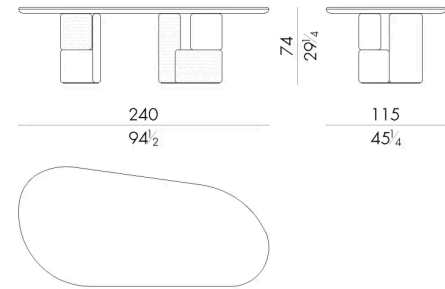

敖包桌讲述的是遥远国度的故事，属于蒙古典型的萨满教崇拜。该系列的灵感来源于"ovoo"的概念：山顶作为参照物的石堆，实际上是漆面或白蜡木质部件与其他铜绿黄铜铸造元素重叠的灵感来源。

# 尺寸

生成: 24/05/2026

OVOO.8240/MA/FN

Table

240 W x 115 D x 74 H cm

OVOO.8280/MA/FN

Table

280 W x 130 D x 74 H cm