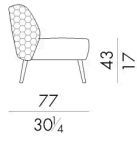

尺寸

MARILOU.2200/S

Sofa

135 W x 77 D x 75 H cm