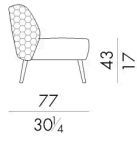

Marilou 沙发具有包覆性和舒适的外形。青铜金属脚采用古老的砂铸技术，为沙发增添了艺术气息。

尺寸

MARILOU.2200/S

Sofa

135 W x 77 D x 75 H cm

MARILOU.2200/S/ST

Sofa

135 W x 77 D x 75 H cm