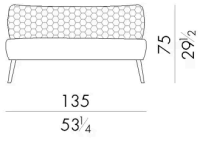

Marilou 沙发具有包覆性和舒适的外形。青铜金属脚采用古老的砂铸技术，为沙发增添了艺术气息。

# 尺寸

## MARILOU.2200/S

Sofa

135 W x 77 D x 75 H cm

## MARILOU.2200/S/ST

Sofa

135 W x 77 D x 75 H cm