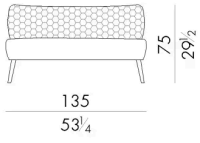

Marilou 沙发具有包覆性和舒适的外形。青铜金属脚采用古老的砂铸技术，为沙发增添了艺术气息。

尺寸

MARILOU.2200/S

Sofa

135 W x 77 D x 75 H cm

MARILOU.2200/S/ST

Sofa

135 W x 77 D x 75 H cm