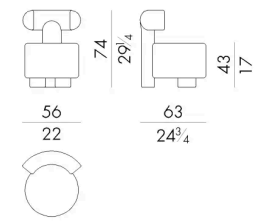

Tato 是 Tita 座椅最大的软垫版本：其特点是圆形，有不同的截面、体积和厚度可供选择。与 Tita 相比，它的结构更令人印象深刻，座椅呈圆柱形。

尺寸

TATO.1040

Armchair

56 W x 63 D x 74 H cm

TATO.1040/A

Armchair

56 W x 63 D x 78 H cm