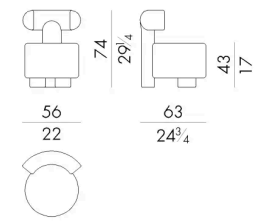

Tato 是 Tita 座椅最大的软垫版本：其特点是圆形，有不同的截面、体积和厚度可供选择。与 Tita 相比，它的结构更令人印象深刻，座椅呈圆柱形。

# 尺寸

## TATO.1040

Armchair

56 W x 63 D x 74 H cm

## TATO.1040/A

Armchair

56 W x 63 D x 78 H cm