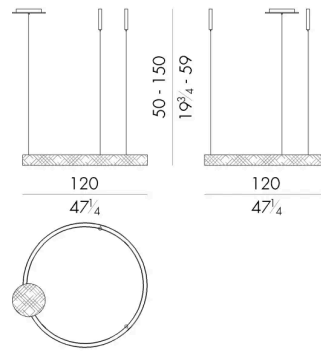

Astro 吊灯可作为豪华环境的主角，其圆形是和谐的象征。自古以来，这个几何图形就代表着太阳，它的温暖与爱、美和真理联系在一起。这盏吊灯的光线通过两片金属箔传播，金属箔的表面经过手工艺“磨砂”处理，使整盏吊灯看起来蔚为壮观。

尺寸

ASTRO . 1100

Chandelier

DIAM. 80x50/150 H cm

ASTRO . 1200

Chandelier

DIAM. 120x50/150 H cm

ASTRO . 1300

Chandelier

DIAM. 185x50/150 H cm