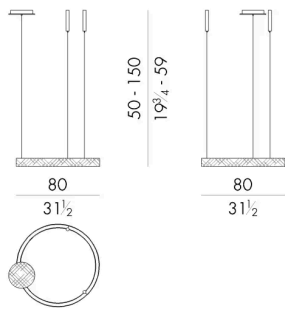

# 尺寸

## ASTRO . 1100

Chandelier

DIAM. 80x50/150 H cm

## ASTRO . 1200

Chandelier

DIAM. 120x50/150 H cm

## ASTRO . 1300

Chandelier

DIAM. 185x50/150 H cm