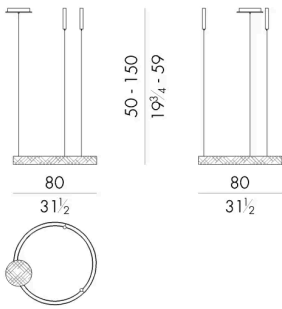

Astro 吊灯可作为豪华环境的主角，其圆形是和谐的象征。自古以来，这个几何图形就代表着太阳，它的温暖与爱、美和真理联系在一起。这盏吊灯的光线通过两片金属箔传播，金属箔的表面经过手工艺“磨砂”处理，使整盏吊灯看起来蔚为壮观。

尺寸

ASTRO . 1100

Chandelier

DIAM. 80x50/150 H cm

ASTRO . 1200

Chandelier

DIAM. 120x50/150 H cm

ASTRO . 1300

Chandelier

DIAM. 185x50/150 H cm