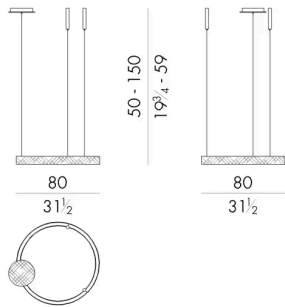

Astro 吊灯可作为豪华环境的主角，其圆形是和谐的象征。自古以来，这个几何图形就代表着太阳，它的温暖与爱、美和真理联系在一起。这盏吊灯的光线通过两片金属箔传播，金属箔的表面经过手工艺“磨砂”处理，使整盏吊灯看起来蔚为壮观。

尺寸

ASTRO . 1100

Chandelier

DIAM. 80 x 50/150 H cm

ASTRO . 1200

Chandelier

DIAM. 120 x 50/150 H cm

ASTRO . 1300

Chandelier

DIAM. 185 x 50/150 H cm