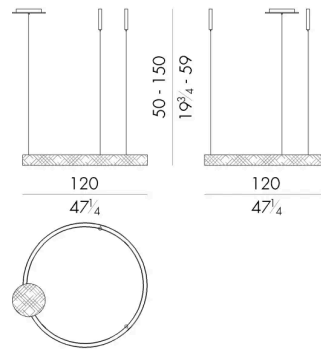

Astro 吊灯可作为豪华环境的主角，其圆形是和谐的象征。自古以来，这个几何图形就代表着太阳，它的温暖与爱、美和真理联系在一起。这盏吊灯的光线通过两片金属箔传播，金属箔的表面经过手工艺“磨砂”处理，使整盏吊灯看起来蔚为壮观。

尺寸

ASTRO . 1100

Chandelier

DIAM. 80 x 50/150 H cm

ASTRO . 1200

Chandelier

DIAM. 120 x 50/150 H cm

ASTRO . 1300

Chandelier

DIAM. 185 x 50/150 H cm