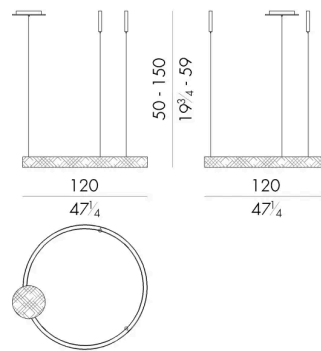

# 尺寸

## ASTRO . 1100

Chandelier

DIAM. 80x50/150 H cm

## ASTRO . 1200

Chandelier

DIAM. 120x50/150 H cm

## ASTRO . 1300

Chandelier

DIAM. 185x50/150 H cm