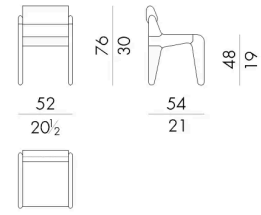

无论是椅子还是扶手椅 Laila，橱柜制作大师都能将垂直放置的圆形木质部件与水平放置的其他部件组装在一起，形成不同寻常的独特接缝，这显然是 HESSENTIA 许多产品系列所特有的高橱柜结构的结果。

尺寸

L A I L A . 1 0 3 0

Chair

52 W x 54 D x 76 H cm

L A I L A . 1 0 4 0

Armchair

52 W x 54 D x 76 H cm