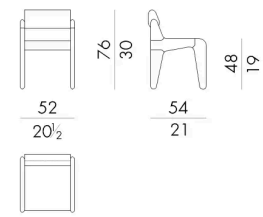

无论是椅子还是扶手椅 Laila，橱柜制作大师都能将垂直放置的圆形木质部件与水平放置的其他部件组装在一起，形成不同寻常的独特接缝，这显然是 HESSENTIA 许多产品系列所特有的高橱柜结构的结果。

# 尺寸

## LAILA . 1030

Chair

52 W x 54 D x 76 H cm

## LAILA . 1040

Armchair

52 W x 54 D x 76 H cm