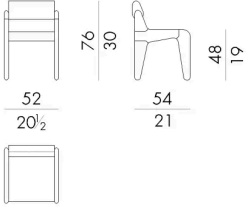

无论是椅子还是扶手椅 Laila，橱柜制作大师都能将垂直放置的圆形木质部件与水平放置的其他部件组装在一起，形成不同寻常的独特接缝，这显然是 HESSENTIA 许多产品系列所特有的高橱柜结构的结果。

# 尺寸

生成: 06/07/2026

## LAILA . 1030

Chair

52 W x 54 D x 76 H cm

## LAILA . 1040

Armchair

52 W x 54 D x 76 H cm