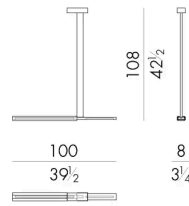

威尼斯地区的玻璃大师手工制作和工艺艺术家锤打的黄铜是两种优质材料，它们为一款形状纯净的灯具注入了极高的创意价值。

尺寸

PHAOS.1400/A

Chandelier

100Wx8Dx133Hcm

PHAOS.1400/B

Chandelier

100Wx8Dx108Hcm

PHAOS.1400/C

Chandelier

100Wx8Dx83Hcm