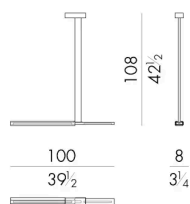

威尼斯地区的玻璃大师手工制作和工艺艺术家锤打的黄铜是两种优质材料，它们为一款形状纯净的灯具注入了极高的创意价值。

尺寸

PHAOS.1400/A

Chandelier

100Wx8Dx133Hcm

PHAOS.1400/B

Chandelier

100Wx8Dx108Hcm

PHAOS.1400/C

Chandelier

100Wx8Dx83Hcm