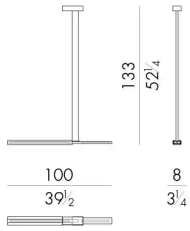

威尼斯地区的玻璃大师手工制作和工艺艺术家锤打的黄铜是两种优质材料，它们为一款形状纯净的灯具注入了极高的创意价值。

尺寸

PHAOS.1400/A

Chandelier

100Wx8Dx133Hcm

PHAOS.1400/B

Chandelier

100Wx8Dx108Hcm

PHAOS.1400/C

Chandelier

100Wx8Dx83Hcm