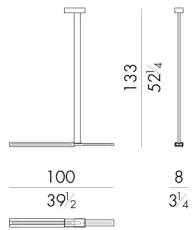

威尼斯地区的玻璃大师手工制作和工艺艺术家锤打的黄铜是两种优质材料，它们为一款形状纯净的灯具注入了极高的创意价值。

尺寸

PHAOS.1400/A

Chandelier

100Wx8Dx133Hcm

PHAOS.1400/B

Chandelier

100Wx8Dx108Hcm

PHAOS.1400/C

Chandelier

100Wx8Dx83Hcm