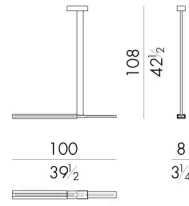

威尼斯地区的玻璃大师手工制作和工艺艺术家锤打的黄铜是两种优质材料，它们为一款形状纯净的灯具注入了极高的创意价值。

尺寸

PHAOS.1400/A

Chandelier

100Wx8Dx133Hcm

PHAOS.1400/B

Chandelier

100Wx8Dx108Hcm

PHAOS.1400/C

Chandelier

100Wx8Dx83Hcm