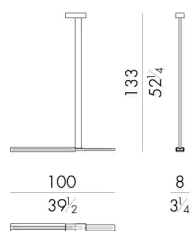

威尼斯地区的玻璃大师手工制作和工艺艺术家锤打的黄铜是两种优质材料，它们为一款形状纯净的灯具注入了极高的创意价值。

尺寸

PHAOS.1400/A

Chandelier

100Wx8Dx133Hcm

PHAOS.1400/B

Chandelier

100Wx8Dx108Hcm

PHAOS.1400/C

Chandelier

100Wx8Dx83Hcm