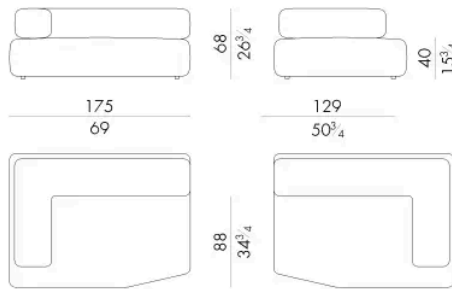

80 W x 175 D x 40 H cm

CHOLET.06/SX - CHOLET.06/DX

生成: 06/07/2026

Modular element

115 W x 115 D x 68 H cm

CHOLET.07/SX - CHOLET.07/DX

Modular element

175 W x 115 D x 68 H cm

CHOLET.10/SX - CHOLET.10/DX

Modular element

115 W x 115 D x 68 H cm

CHOLET.20/SX - CHOLET.20/DX

Modular element

175 W x 115 D x 68 H cm

CHOLET. 21/SX - CHOLET. 21/DX

Modular element

175 W x 115 D x 68 H cm

CHOLET. 22/SX - CHOLET. 22/DX

Modular element

175 W x 115 D x 68 H cm

CHOLET.23/SX - CHOLET.23/DX

Modular element

115 W x 175 D x 68 H cm

CHOLET.24/SX - CHOLET.24/DX

Modular element

175 W x 129 D x 68 H cm

CHOLET.25/SX - CHOLET.25/DX

Modular element

175 W x 129 D x 68 H cm

CHOLET.27/SX - CHOLET.27/DX

Modular element

129 W x 175 D x 68 H cm