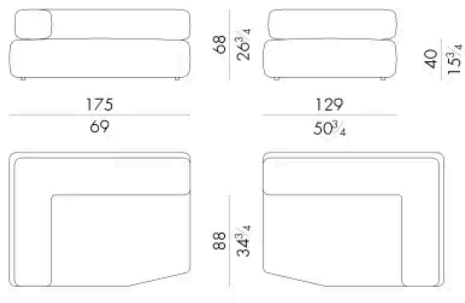

80 W x 175 D x 40 H cm

CHOLET.06/SX - CHOLET.06/DX

Modular element

115 W x 115 D x 68 H cm

CHOLET.07/SX - CHOLET.07/DX

Modular element

175 W x 115 D x 68 H cm

CHOLET.10/SX - CHOLET.10/DX

Modular element

115 W x 115 D x 68 H cm

CHOLET.20/SX - CHOLET.20/DX

Modular element

175 W x 115 D x 68 H cm

CHOLET. 21/SX - CHOLET. 21/DX

Modular element

175 W x 115 D x 68 H cm

CHOLET. 22/SX - CHOLET. 22/DX

Modular element

175 W x 115 D x 68 H cm

CHOLET.23/SX - CHOLET.23/DX

Modular element

115 W x 175 D x 68 H cm

CHOLET.24/SX - CHOLET.24/DX

Modular element

175 W x 129 D x 68 H cm

CHOLET.25/SX - CHOLET.25/DX

Modular element

175 W x 129 D x 68 H cm

CHOLET.27/SX - CHOLET.27/DX

Modular element

129 W x 175 D x 68 H cm

CHOLET. 30/SX - CHOLET. 30/DX