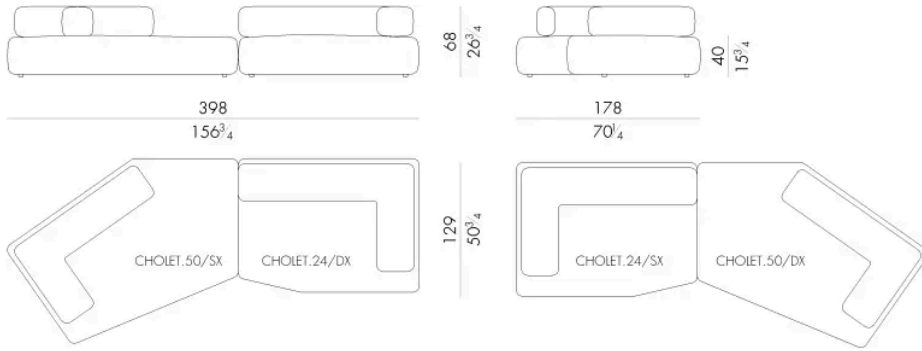

CHOLET. 2650/SX - CHOLET. 2650/DX

Modular sofa

398 W x 178 D x 68 H cm