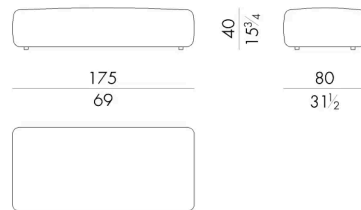

# 尺寸

## CHOLET.01

Modular element

115 W x 115 D x 68 H cm

## CHOLET.02

Modular element

145 W x 115 D x 68 H cm

**CHOLET.03/SX - CHOLET.03/DX**

Modular element

245 W x 115 D x 68 H cm

**CHOLET.04**

Modular element

80 W x 80 D x 40 H cm

**CHOLET.05**

Modular element

80 W x 175 D x 40 H cm

**CHOLET.06/SX - CHOLET.06/DX**

Modular element

115 W x 115 D x 68 H cm

**CHOLET.07/SX - CHOLET.07/DX**