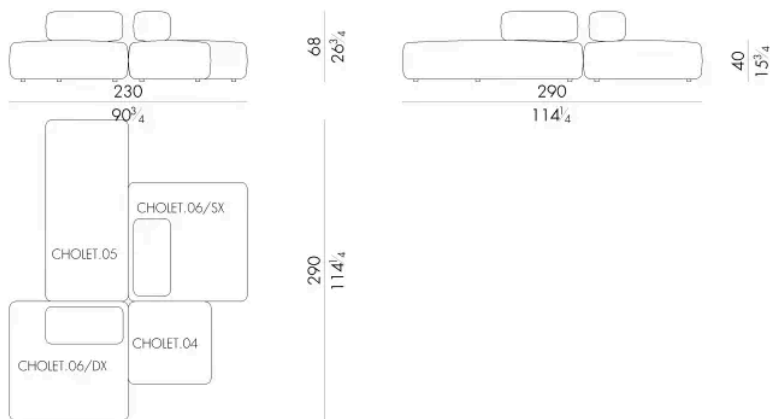

CHOLET. 3300

Modular sofa

230 W x 290 D x 68 H cm