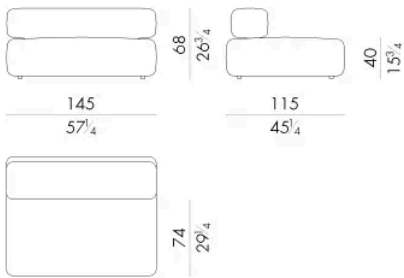

Modular element

115 W x 115 D x 40 H cm

CHOLET.01

Modular element

115 W x 115 D x 68 H cm

CHOLET.02

Modular element

145 W x 115 D x 68 H cm

CHOLET.03/SX - CHOLET.03/DX

Modular element

245 W x 115 D x 68 H cm

CHOLET.04

Modular element

80 W x 80 D x 40 H cm

CHOLET.05

Modular element

80 W x 175 D x 40 H cm

CHOLET.06/SX - CHOLET.06/DX

Modular element

115 W x 115 D x 68 H cm

CHOLET.07/SX - CHOLET.07/DX

Modular element

175 W x 115 D x 68 H cm

CHOLET.10/SX - CHOLET.10/DX

175 W x 129 D x 68 H cm

CHOLET.25/SX - CHOLET.25/DX

Modular element

175 W x 129 D x 68 H cm

CHOLET.27/SX - CHOLET.27/DX

Modular element

129 W x 175 D x 68 H cm

CHOLET. 30/SX - CHOLET. 30/DX