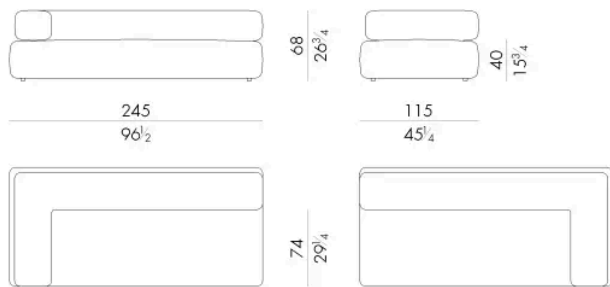

175 W x 115 D x 68 H cm

CHOLET. 22/SX - CHOLET. 22/DX

Modular element

175 W x 115 D x 68 H cm

CHOLET.23/SX - CHOLET.23/DX

Modular element

115 W x 175 D x 68 H cm

CHOLET.24/SX - CHOLET.24/DX

Modular element

175 W x 129 D x 68 H cm

CHOLET.25/SX - CHOLET.25/DX

Modular element

175 W x 129 D x 68 H cm

CHOLET.27/SX - CHOLET.27/DX

Modular element

129 W x 175 D x 68 H cm

CHOLET. 30/SX - CHOLET. 30/DX

Modular element

245 W x 115 D x 68 H cm

CHOLET. 31/SX - CHOLET. 31/DX

Modular element

245 W x 115 D x 68 H cm

CHOLET. 32/SX - CHOLET. 32/DX

Modular element

245 W x 115 D x 68 H cm

CHOLET. 33/SX - CHOLET. 33/DX

Modular element

245 W x 115 D x 68 H cm

CHOLET. 40/SX - CHOLET. 40/DX

Modular element

232 W x 150 D x 68 H cm

CHOLET. 41/SX - CHOLET. 41/DX