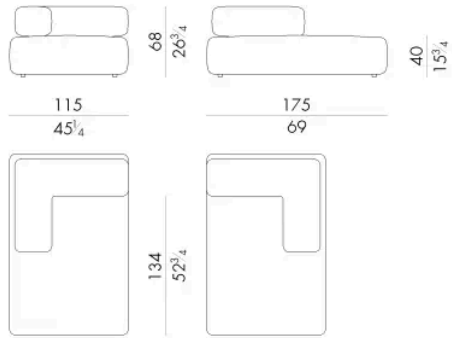

CHOLET.23/SX - CHOLET.23/DX

Modular element

115 W x 175 D x 68 H cm