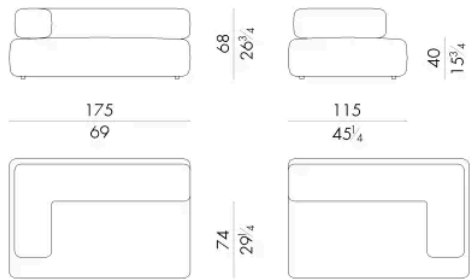

80 W x 175 D x 40 H cm

CHOLET.06/SX - CHOLET.06/DX

Modular element

115 W x 115 D x 68 H cm

CHOLET.07/SX - CHOLET.07/DX

Modular element

175 W x 115 D x 68 H cm

CHOLET.10/SX - CHOLET.10/DX

Modular element

115 W x 115 D x 68 H cm

CHOLET.20/SX - CHOLET.20/DX

Modular element

175 W x 115 D x 68 H cm

CHOLET. 21/SX - CHOLET. 21/DX

Modular element

175 W x 115 D x 68 H cm

CHOLET. 22/SX - CHOLET. 22/DX

Modular element

175 W x 115 D x 68 H cm

CHOLET.23/SX - CHOLET.23/DX

Modular element

115 W x 175 D x 68 H cm

CHOLET.24/SX - CHOLET.24/DX

Modular element

175 W x 129 D x 68 H cm

CHOLET.25/SX - CHOLET.25/DX

Modular element

175 W x 129 D x 68 H cm

CHOLET.27/SX - CHOLET.27/DX

Modular element

129 W x 175 D x 68 H cm

CHOLET. 30/SX - CHOLET. 30/DX