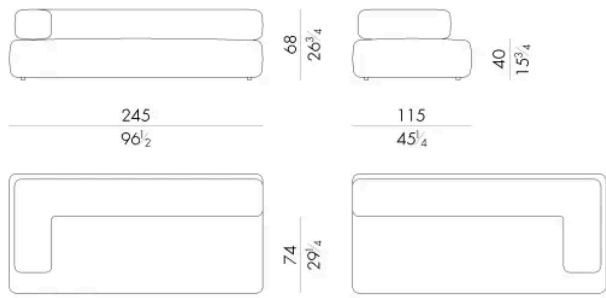

CHOLET.10/SX - CHOLET.10/DX

Modular element

115 W x 115 D x 68 H cm

CHOLET.20/SX - CHOLET.20/DX

Modular element

175 W x 115 D x 68 H cm

CHOLET. 21/SX - CHOLET. 21/DX

Modular element

175 W x 115 D x 68 H cm

CHOLET. 22/SX - CHOLET. 22/DX

Modular element

175 W x 115 D x 68 H cm

CHOLET.23/SX - CHOLET.23/DX

Modular element

115 W x 175 D x 68 H cm

CHOLET.24/SX - CHOLET.24/DX

Modular element

175 W x 129 D x 68 H cm

CHOLET.25/SX - CHOLET.25/DX

Modular element

175 W x 129 D x 68 H cm

CHOLET.27/SX - CHOLET.27/DX

Modular element

129 W x 175 D x 68 H cm

CHOLET. 30/SX - CHOLET. 30/DX

Modular element

245 W x 115 D x 68 H cm

CHOLET. 31/SX - CHOLET. 31/DX

Modular element

245 W x 115 D x 68 H cm

CHOLET. 32/SX - CHOLET. 32/DX

Modular element