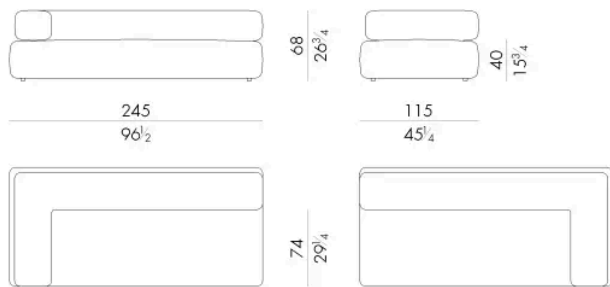

CHOLET. 31/SX - CHOLET. 31/DX

Modular element

245 W x 115 D x 68 H cm