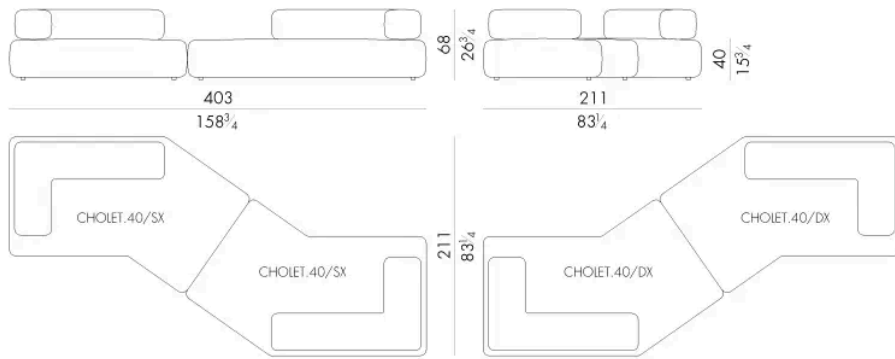

CHOLET.2550/SX - CHOLET.2550/DX

Modular sofa

403Wx211Dx68H cm