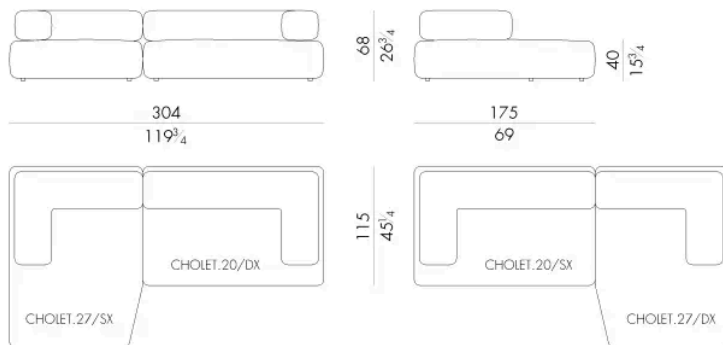

Modular element

175 W x 129 D x 68 H cm

CHOLET.25/SX - CHOLET.25/DX

Modular element

175 W x 129 D x 68 H cm

CHOLET.27/SX - CHOLET.27/DX

Modular element

129 W x 175 D x 68 H cm

CHOLET. 30/SX - CHOLET. 30/DX

Modular element

245 W x 115 D x 68 H cm

CHOLET. 31/SX - CHOLET. 31/DX

Modular element

245 W x 115 D x 68 H cm

CHOLET. 32/SX - CHOLET. 32/DX

Modular element

245 W x 115 D x 68 H cm

CHOLET. 33/SX - CHOLET. 33/DX

Modular element

245 W x 115 D x 68 H cm

CHOLET. 40/SX - CHOLET. 40/DX

Modular element

232 W x 150 D x 68 H cm

CHOLET. 41/SX - CHOLET. 41/DX

Modular element

232 W x 150 D x 68 H cm

CHOLET.50/SX - CHOLET.50/DX

Modular element

232 W x 150 D x 68 H cm

CHOLET.2500/SX - CHOLET.2500/DX

Modular sofa

304 W x 175 D x 68 H cm