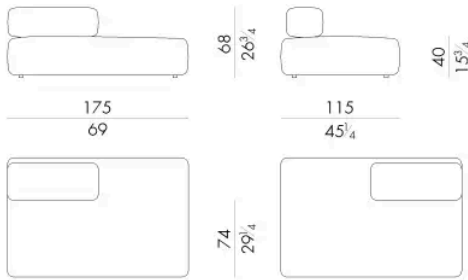

CHOLET.03/SX - CHOLET.03/DX

Modular element

245 W x 115 D x 68 H cm

CHOLET.04

Modular element

80 W x 80 D x 40 H cm

CHOLET.05

Modular element

80 W x 175 D x 40 H cm

CHOLET.06/SX - CHOLET.06/DX

生成: 06/07/2026

Modular element

115 W x 115 D x 68 H cm

CHOLET.07/SX - CHOLET.07/DX

Modular element

175 W x 115 D x 68 H cm

CHOLET.10/SX - CHOLET.10/DX

Modular element

115 W x 115 D x 68 H cm

CHOLET.20/SX - CHOLET.20/DX

Modular element

175 W x 115 D x 68 H cm

CHOLET. 21/SX - CHOLET. 21/DX

Modular element

175 W x 115 D x 68 H cm

CHOLET. 22/SX - CHOLET. 22/DX

Modular element

175 W x 115 D x 68 H cm

CHOLET.23/SX - CHOLET.23/DX

Modular element

115 W x 175 D x 68 H cm

CHOLET.24/SX - CHOLET.24/DX