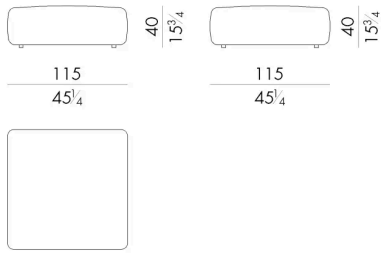

Modular element

115 W x 115 D x 40 H cm

CHOLET.01

Modular element

115 W x 115 D x 68 H cm

CHOLET.02

Modular element

145 W x 115 D x 68 H cm

80 W x 175 D x 40 H cm

CHOLET.06/SX - CHOLET.06/DX

生成: 06/07/2026

Modular element

115 W x 115 D x 68 H cm

CHOLET.07/SX - CHOLET.07/DX

Modular element

175 W x 115 D x 68 H cm

175 W x 115 D x 68 H cm

CHOLET. 22/SX - CHOLET. 22/DX

Modular element

175 W x 115 D x 68 H cm

CHOLET.23/SX - CHOLET.23/DX

Modular element

115 W x 175 D x 68 H cm

CHOLET.24/SX - CHOLET.24/DX

Modular element

175 W x 129 D x 68 H cm

CHOLET.25/SX - CHOLET.25/DX

Modular element

175 W x 129 D x 68 H cm

CHOLET.27/SX - CHOLET.27/DX

Modular element

129 W x 175 D x 68 H cm