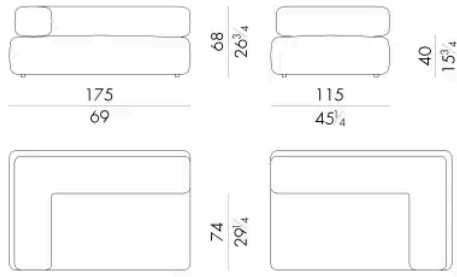

80 W x 175 D x 40 H cm

CHOLET.06/SX - CHOLET.06/DX

Modular element

115 W x 115 D x 68 H cm

CHOLET.07/SX - CHOLET.07/DX

Modular element

175 W x 115 D x 68 H cm

CHOLET.10/SX - CHOLET.10/DX

Modular element

115 W x 115 D x 68 H cm

CHOLET.20/SX - CHOLET.20/DX

Modular element

175 W x 115 D x 68 H cm

CHOLET. 21/SX - CHOLET. 21/DX

Modular element

175 W x 115 D x 68 H cm

CHOLET. 22/SX - CHOLET. 22/DX

Modular element

175 W x 115 D x 68 H cm

CHOLET.23/SX - CHOLET.23/DX

Modular element

115 W x 175 D x 68 H cm

CHOLET.24/SX - CHOLET.24/DX

Modular element

175 W x 129 D x 68 H cm

CHOLET.25/SX - CHOLET.25/DX

Modular element

175 W x 129 D x 68 H cm

CHOLET.27/SX - CHOLET.27/DX

Modular element

129 W x 175 D x 68 H cm

CHOLET. 30/SX - CHOLET. 30/DX