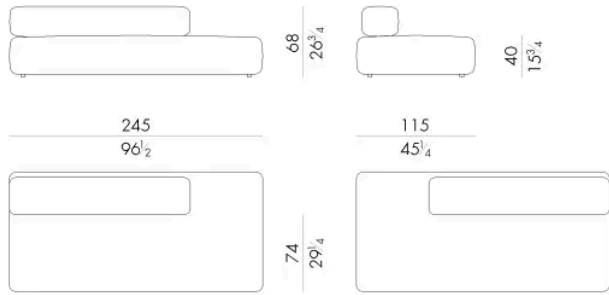

Modular element

115 W x 115 D x 40 H cm

CHOLET.01

Modular element

115 W x 115 D x 68 H cm

CHOLET.02

Modular element

145 W x 115 D x 68 H cm

CHOLET.03/SX - CHOLET.03/DX

Modular element

245 W x 115 D x 68 H cm

CHOLET.04

Modular element

80 W x 80 D x 40 H cm

CHOLET.05

Modular element

80 W x 175 D x 40 H cm

CHOLET.06/SX - CHOLET.06/DX

生成: 06/07/2026

Modular element

115 W x 115 D x 68 H cm

CHOLET.07/SX - CHOLET.07/DX

Modular element

175 W x 115 D x 68 H cm

Modular element

175 W x 129 D x 68 H cm

CHOLET.25/SX - CHOLET.25/DX

Modular element

175 W x 129 D x 68 H cm

CHOLET.27/SX - CHOLET.27/DX

Modular element

129 W x 175 D x 68 H cm