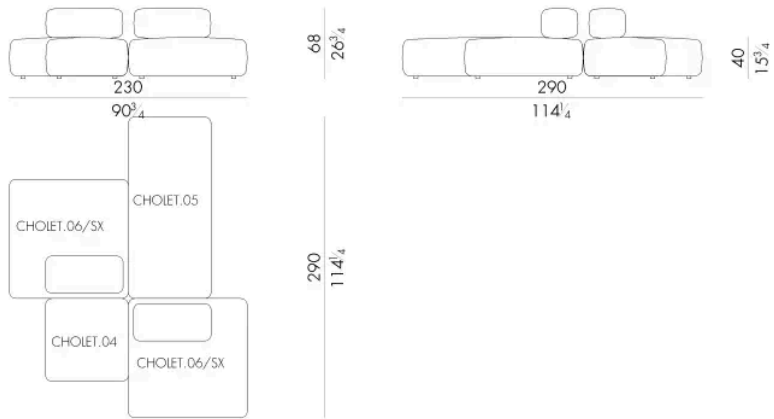

CHOLET. 2700

Modular sofa

446 W x 178 D x 68 H cm

CHOLET.2750/SX - CHOLET.2750/DX

Modular sofa

350 W x 129 D x 68 H cm

CHOLET.2800/SX - CHOLET.2800/DX

Modular sofa

543 W x 304 D x 68 H cm

CHOLET.2900/SX - CHOLET.2900/DX

Modular sofa

543 W x 178 D x 68 H cm

CHOLET.3100

Modular sofa

160 W x 290 D x 68 H cm

CHOLET. 3200

Modular sofa

230 W x 290 D x 68 H cm

CHOLET. 3300

Modular sofa

230 W x 290 D x 68 H cm

CHOLET. 3400

Modular sofa

生成: 13/04/2026

275 W x 255 D x 68 H cm