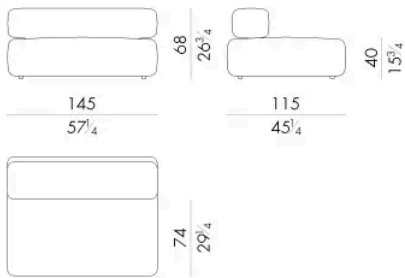

CHOLET.02

Modular element

145 W x 115 D x 68 H cm