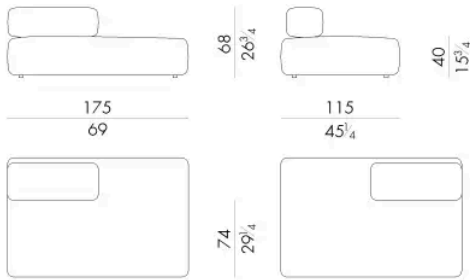

CHOLET.03/SX - CHOLET.03/DX

Modular element

245 W x 115 D x 68 H cm

CHOLET.04

Modular element

80 W x 80 D x 40 H cm

CHOLET.05

Modular element

80 W x 175 D x 40 H cm

CHOLET.06/SX - CHOLET.06/DX

Modular element

115 W x 115 D x 68 H cm

CHOLET.07/SX - CHOLET.07/DX

Modular element

175 W x 115 D x 68 H cm

CHOLET.10/SX - CHOLET.10/DX

Modular element

115 W x 115 D x 68 H cm

CHOLET.20/SX - CHOLET.20/DX

Modular element

175 W x 115 D x 68 H cm

CHOLET. 21/SX - CHOLET. 21/DX

Modular element

175 W x 115 D x 68 H cm

175 W x 129 D x 68 H cm

CHOLET.25/SX - CHOLET.25/DX

Modular element

175 W x 129 D x 68 H cm

CHOLET.27/SX - CHOLET.27/DX

Modular element

129 W x 175 D x 68 H cm

CHOLET. 30/SX - CHOLET. 30/DX