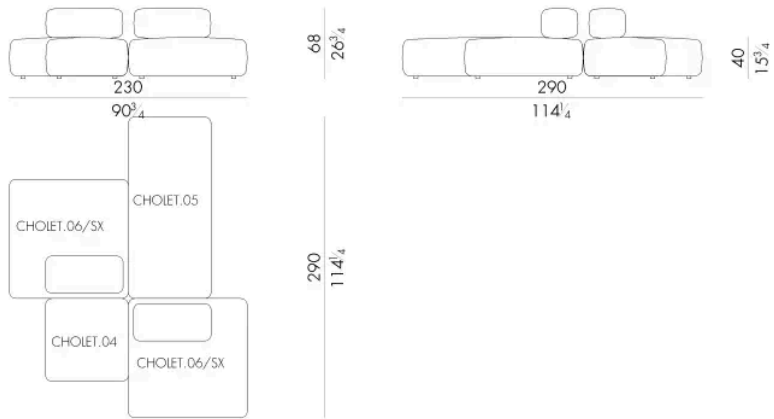

CHOLET. 3200

Modular sofa

230 W x 290 D x 68 H cm