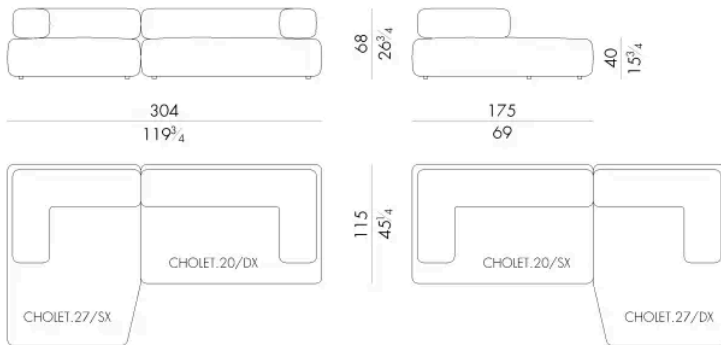

175 W x 129 D x 68 H cm

CHOLET.25/SX - CHOLET.25/DX

Modular element

175 W x 129 D x 68 H cm

CHOLET.27/SX - CHOLET.27/DX

Modular element

129 W x 175 D x 68 H cm

CHOLET. 30/SX - CHOLET. 30/DX

Modular element

245 W x 115 D x 68 H cm

CHOLET. 31/SX - CHOLET. 31/DX

Modular element

245 W x 115 D x 68 H cm

CHOLET. 32/SX - CHOLET. 32/DX

Modular element

245 W x 115 D x 68 H cm

CHOLET. 33/SX - CHOLET. 33/DX

Modular element

245 W x 115 D x 68 H cm

CHOLET. 40/SX - CHOLET. 40/DX

Modular element

232 W x 150 D x 68 H cm

CHOLET. 41/SX - CHOLET. 41/DX

Modular element

232 W x 150 D x 68 H cm

CHOLET.50/SX - CHOLET.50/DX

Modular element

232 W x 150 D x 68 H cm

CHOLET.2500/SX - CHOLET.2500/DX

Modular sofa

304 W x 175 D x 68 H cm

CHOLET.2550/SX - CHOLET.2550/DX