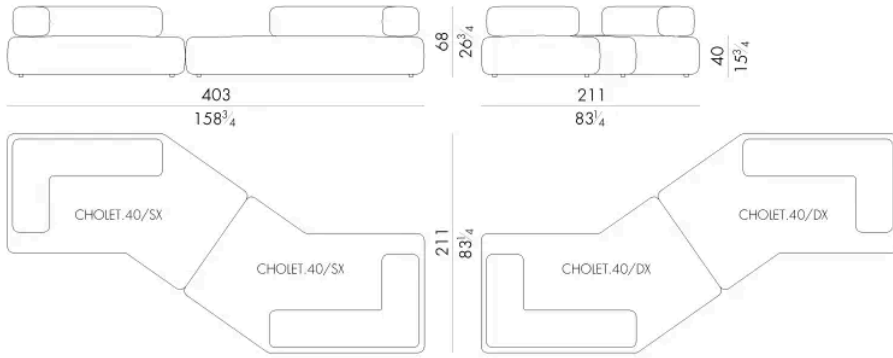

# 尺寸

232 W x 150 D x 68 H cm

**CHOLET. 41/SX - CHOLET. 41/DX**

Modular element

232 W x 150 D x 68 H cm

**CHOLET.50/SX - CHOLET.50/DX**

Modular element

232 W x 150 D x 68 H cm

**CHOLET.2500/SX - CHOLET.2500/DX**

Modular sofa

304 W x 175 D x 68 H cm

**CHOLET.2550/SX - CHOLET.2550/DX**

Modular sofa

403Wx211Dx68H cm

**CHOLET.2600/SX - CHOLET.2600/DX**

Modular sofa

398Wx178Dx68H cm

**CHOLET. 2650/SX - CHOLET. 2650/DX**

Modular sofa

398 W x 178 D x 68 H cm

**CHOLET. 2700**

Modular sofa

446 W x 178 D x 68 H cm

**CHOLET.2750/SX - CHOLET.2750/DX**

Modular sofa