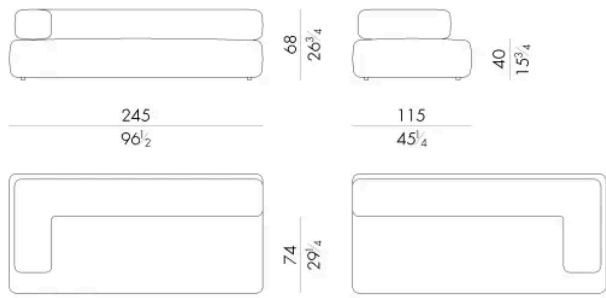

CHOLET. 30/SX - CHOLET. 30/DX

Modular element

245 W x 115 D x 68 H cm