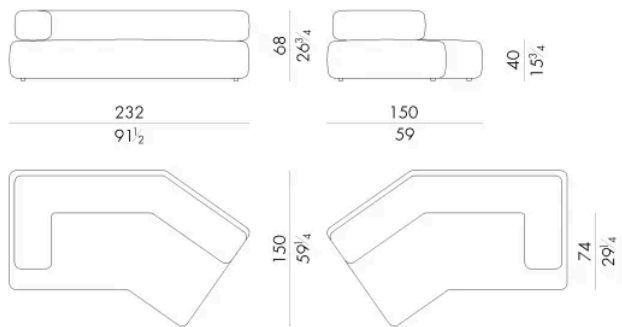

CHOLET. 41/SX - CHOLET. 41/DX

Modular element

232 W x 150 D x 68 H cm