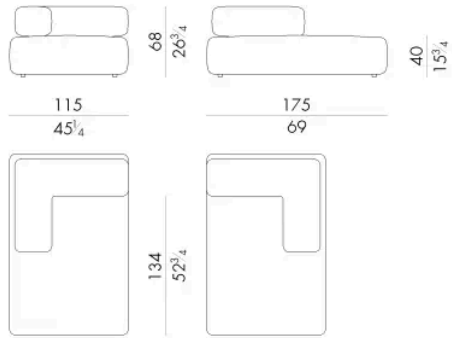

80 W x 175 D x 40 H cm

CHOLET.06/SX - CHOLET.06/DX

Modular element

115 W x 115 D x 68 H cm

CHOLET.07/SX - CHOLET.07/DX

Modular element

175 W x 115 D x 68 H cm

CHOLET.10/SX - CHOLET.10/DX

Modular element

115 W x 115 D x 68 H cm

CHOLET.20/SX - CHOLET.20/DX

Modular element

175 W x 115 D x 68 H cm

CHOLET. 21/SX - CHOLET. 21/DX

Modular element

175 W x 115 D x 68 H cm

CHOLET. 22/SX - CHOLET. 22/DX

Modular element

175 W x 115 D x 68 H cm

CHOLET.23/SX - CHOLET.23/DX

Modular element

115 W x 175 D x 68 H cm

CHOLET.24/SX - CHOLET.24/DX

Modular element

175 W x 129 D x 68 H cm

CHOLET.25/SX - CHOLET.25/DX

Modular element

175 W x 129 D x 68 H cm

CHOLET.27/SX - CHOLET.27/DX

Modular element

129 W x 175 D x 68 H cm

CHOLET. 30/SX - CHOLET. 30/DX