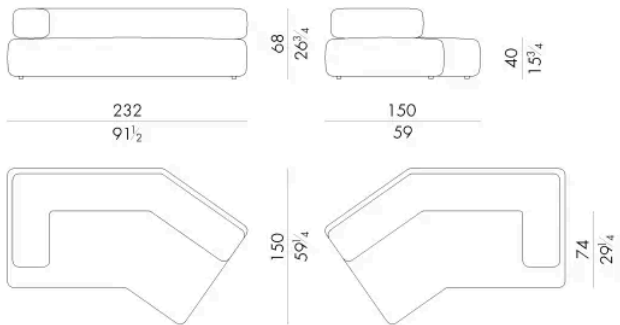

175 W x 129 D x 68 H cm

CHOLET.25/SX - CHOLET.25/DX

Modular element

175 W x 129 D x 68 H cm

CHOLET.27/SX - CHOLET.27/DX

Modular element

129 W x 175 D x 68 H cm

CHOLET. 30/SX - CHOLET. 30/DX

Modular element

245 W x 115 D x 68 H cm

CHOLET. 31/SX - CHOLET. 31/DX

Modular element

245 W x 115 D x 68 H cm

CHOLET. 32/SX - CHOLET. 32/DX

Modular element

245 W x 115 D x 68 H cm

CHOLET. 33/SX - CHOLET. 33/DX

Modular element

245 W x 115 D x 68 H cm

CHOLET. 40/SX - CHOLET. 40/DX

Modular element

232 W x 150 D x 68 H cm

CHOLET. 41/SX - CHOLET. 41/DX

Modular element

232 W x 150 D x 68 H cm

CHOLET.50/SX - CHOLET.50/DX

Modular element

232 W x 150 D x 68 H cm

CHOLET.2500/SX - CHOLET.2500/DX

Modular sofa

304 W x 175 D x 68 H cm

CHOLET.2550/SX - CHOLET.2550/DX