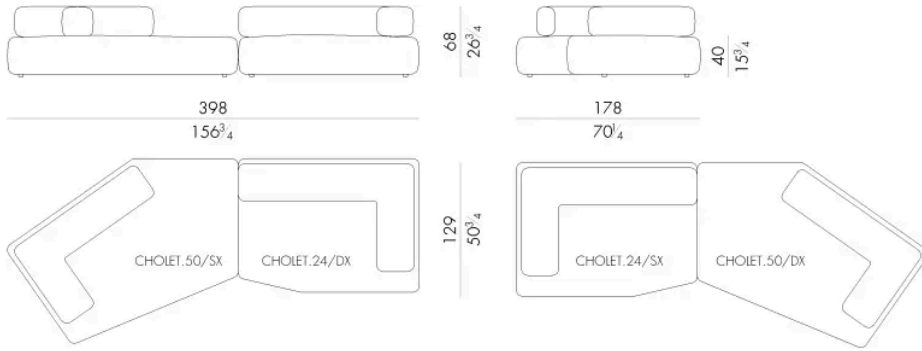

# 尺寸

232 W x 150 D x 68 H cm

**CHOLET. 41/SX - CHOLET. 41/DX**

Modular element

232 W x 150 D x 68 H cm

**CHOLET.50/SX - CHOLET.50/DX**

Modular element

232 W x 150 D x 68 H cm

**CHOLET.2500/SX - CHOLET.2500/DX**

Modular sofa

304 W x 175 D x 68 H cm

**CHOLET.2550/SX - CHOLET.2550/DX**

Modular sofa

403Wx211Dx68H cm

**CHOLET.2600/SX - CHOLET.2600/DX**

Modular sofa

398Wx178Dx68H cm

**CHOLET. 2650/SX - CHOLET. 2650/DX**

Modular sofa

398 W x 178 D x 68 H cm

**CHOLET. 2700**

Modular sofa

446 W x 178 D x 68 H cm

**CHOLET.2750/SX - CHOLET.2750/DX**

Modular sofa