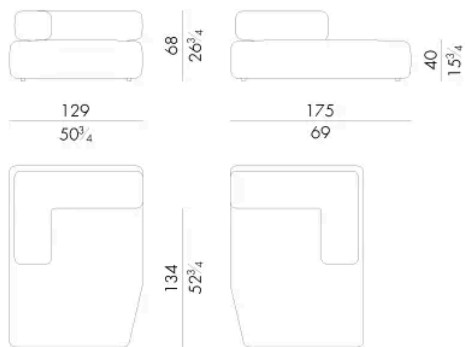

CHOLET.10/SX - CHOLET.10/DX

Modular element

115 W x 115 D x 68 H cm

CHOLET.20/SX - CHOLET.20/DX

Modular element

175 W x 115 D x 68 H cm

CHOLET. 21/SX - CHOLET. 21/DX

Modular element

175 W x 115 D x 68 H cm

CHOLET. 22/SX - CHOLET. 22/DX

Modular element

175 W x 115 D x 68 H cm

CHOLET.23/SX - CHOLET.23/DX

Modular element

115 W x 175 D x 68 H cm

CHOLET.24/SX - CHOLET.24/DX

Modular element

175 W x 129 D x 68 H cm

CHOLET.25/SX - CHOLET.25/DX

Modular element

175 W x 129 D x 68 H cm

CHOLET.27/SX - CHOLET.27/DX

Modular element

129 W x 175 D x 68 H cm

CHOLET. 30/SX - CHOLET. 30/DX

Modular element

245 W x 115 D x 68 H cm

CHOLET. 31/SX - CHOLET. 31/DX

Modular element

245 W x 115 D x 68 H cm

CHOLET. 32/SX - CHOLET. 32/DX

Modular element