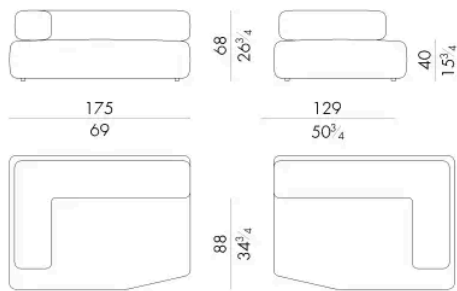

# 尺寸

Modular element

175 W x 115 D x 68 H cm

**CHOLET.10/SX - CHOLET.10/DX**

Modular element

115 W x 115 D x 68 H cm

**CHOLET.20/SX - CHOLET.20/DX**

Modular element

175 W x 115 D x 68 H cm

**CHOLET. 21/SX - CHOLET. 21/DX**

Modular element

175 W x 115 D x 68 H cm

**CHOLET. 22/SX - CHOLET. 22/DX**

Modular element

175 W x 115 D x 68 H cm

**CHOLET.23/SX - CHOLET.23/DX**

Modular element

115 W x 175 D x 68 H cm

**CHOLET.24/SX - CHOLET.24/DX**

Modular element

175 W x 129 D x 68 H cm

**CHOLET.25/SX - CHOLET.25/DX**

Modular element

175 W x 129 D x 68 H cm

**CHOLET.27/SX - CHOLET.27/DX**