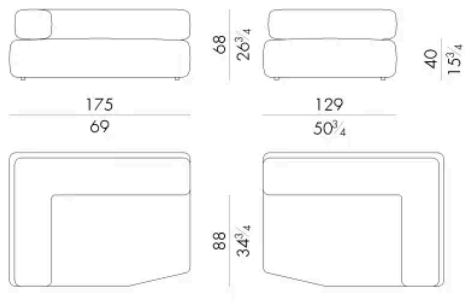

# 尺寸

Modular element

175 W x 115 D x 68 H cm

**CHOLET.10/SX - CHOLET.10/DX**

Modular element

115 W x 115 D x 68 H cm

**CHOLET.20/SX - CHOLET.20/DX**

Modular element

175 W x 115 D x 68 H cm

115 W x 175 D x 68 H cm

**CHOLET.24/SX - CHOLET.24/DX**

Modular element

175 W x 129 D x 68 H cm

**CHOLET.25/SX - CHOLET.25/DX**

Modular element

175 W x 129 D x 68 H cm

**CHOLET.27/SX - CHOLET.27/DX**

Modular element

129 W x 175 D x 68 H cm

**CHOLET. 30/SX - CHOLET. 30/DX**

Modular element

245 W x 115 D x 68 H cm

**CHOLET. 31/SX - CHOLET. 31/DX**

Modular element

245 W x 115 D x 68 H cm