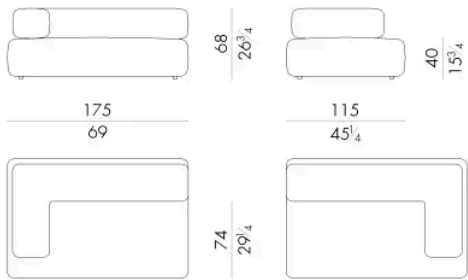

# 尺寸

80 W x 80 D x 40 H cm

**CHOLET.05**

Modular element

80 W x 175 D x 40 H cm

**CHOLET.06/SX - CHOLET.06/DX**

Modular element

115 W x 115 D x 68 H cm

**CHOLET.07/SX - CHOLET.07/DX**

Modular element

175 W x 115 D x 68 H cm

**CHOLET.10/SX - CHOLET.10/DX**

Modular element

115 W x 115 D x 68 H cm

**CHOLET.20/SX - CHOLET.20/DX**

Modular element

175 W x 115 D x 68 H cm

115 W x 175 D x 68 H cm

**CHOLET.24/SX - CHOLET.24/DX**

Modular element

175 W x 129 D x 68 H cm

**CHOLET.25/SX - CHOLET.25/DX**

Modular element

175 W x 129 D x 68 H cm

**CHOLET.27/SX - CHOLET.27/DX**