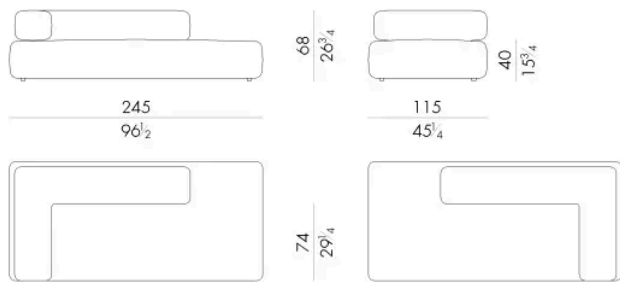

# 尺寸

115 W x 175 D x 68 H cm

**CHOLET.24/SX - CHOLET.24/DX**

Modular element

175 W x 129 D x 68 H cm

**CHOLET.25/SX - CHOLET.25/DX**

Modular element

175 W x 129 D x 68 H cm

**CHOLET.27/SX - CHOLET.27/DX**

Modular element

129 W x 175 D x 68 H cm

**CHOLET. 30/SX - CHOLET. 30/DX**

Modular element

245 W x 115 D x 68 H cm

**CHOLET. 31/SX - CHOLET. 31/DX**

Modular element

245 W x 115 D x 68 H cm

**CHOLET. 32/SX - CHOLET. 32/DX**

Modular element

245 W x 115 D x 68 H cm

**CHOLET. 33/SX - CHOLET. 33/DX**

Modular element

245 W x 115 D x 68 H cm

**CHOLET. 40/SX - CHOLET. 40/DX**

Modular element