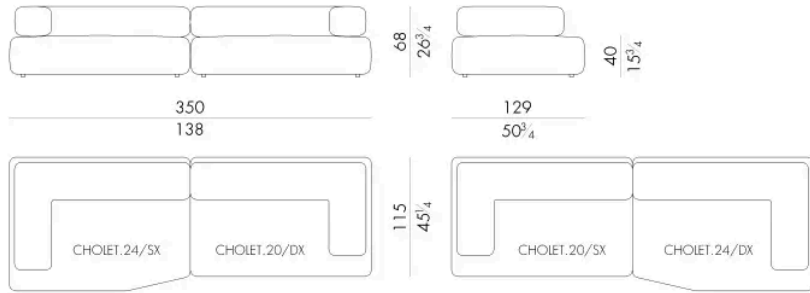

# 尺寸

232 W x 150 D x 68 H cm

**CHOLET. 41/SX - CHOLET. 41/DX**

Modular element

232 W x 150 D x 68 H cm

**CHOLET.50/SX - CHOLET.50/DX**

Modular element

232 W x 150 D x 68 H cm

**CHOLET.2500/SX - CHOLET.2500/DX**

**CHOLET. 2650/SX - CHOLET. 2650/DX**

Modular sofa

398 W x 178 D x 68 H cm

**CHOLET. 2700**

Modular sofa

446 W x 178 D x 68 H cm

**CHOLET.2750/SX - CHOLET.2750/DX**

Modular sofa

350 W x 129 D x 68 H cm

**CHOLET.2800/SX - CHOLET.2800/DX**

Modular sofa

543 W x 304 D x 68 H cm

**CHOLET.2900/SX - CHOLET.2900/DX**

Modular sofa

543 W x 178 D x 68 H cm

**CHOLET.3100**