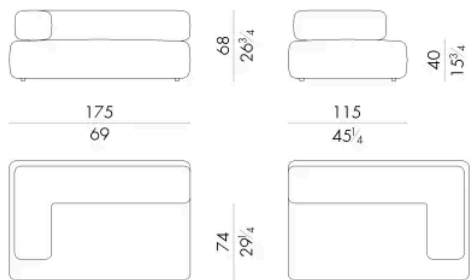

80 W x 175 D x 40 H cm

CHOLET.06/SX - CHOLET.06/DX

生成: 06/07/2026

Modular element

115 W x 115 D x 68 H cm

CHOLET.07/SX - CHOLET.07/DX

Modular element

175 W x 115 D x 68 H cm

CHOLET.10/SX - CHOLET.10/DX

Modular element

115 W x 115 D x 68 H cm

CHOLET.20/SX - CHOLET.20/DX

Modular element

175 W x 115 D x 68 H cm

CHOLET. 21/SX - CHOLET. 21/DX

Modular element

175 W x 115 D x 68 H cm

CHOLET. 22/SX - CHOLET. 22/DX

Modular element

175 W x 115 D x 68 H cm

CHOLET.23/SX - CHOLET.23/DX

Modular element

115 W x 175 D x 68 H cm

CHOLET.24/SX - CHOLET.24/DX

Modular element

175 W x 129 D x 68 H cm

CHOLET.25/SX - CHOLET.25/DX

Modular element

175 W x 129 D x 68 H cm

CHOLET.27/SX - CHOLET.27/DX

Modular element

129 W x 175 D x 68 H cm