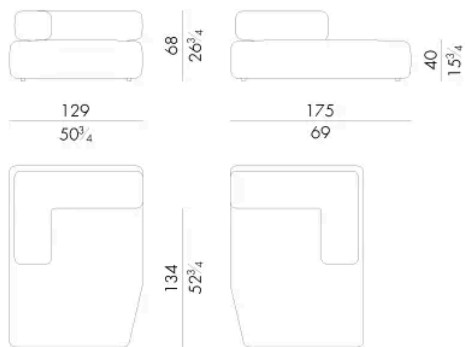

Modular element

115 W x 115 D x 68 H cm

CHOLET.20/SX - CHOLET.20/DX

Modular element

175 W x 115 D x 68 H cm

CHOLET. 21/SX - CHOLET. 21/DX

Modular element

175 W x 115 D x 68 H cm

CHOLET. 22/SX - CHOLET. 22/DX

Modular element

175 W x 115 D x 68 H cm

CHOLET.23/SX - CHOLET.23/DX

Modular element

115 W x 175 D x 68 H cm

CHOLET.24/SX - CHOLET.24/DX

Modular element

175 W x 129 D x 68 H cm

CHOLET.25/SX - CHOLET.25/DX

Modular element

175 W x 129 D x 68 H cm

CHOLET.27/SX - CHOLET.27/DX

Modular element

129 W x 175 D x 68 H cm

CHOLET. 30/SX - CHOLET. 30/DX

Modular element

245 W x 115 D x 68 H cm

CHOLET. 31/SX - CHOLET. 31/DX

Modular element

245 W x 115 D x 68 H cm

CHOLET. 32/SX - CHOLET. 32/DX

Modular element

245 W x 115 D x 68 H cm