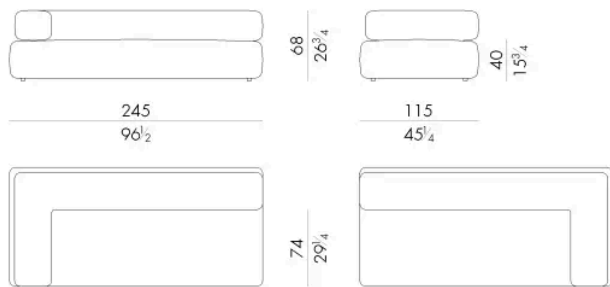

175 W x 129 D x 68 H cm

CHOLET.25/SX - CHOLET.25/DX

Modular element

175 W x 129 D x 68 H cm

CHOLET.27/SX - CHOLET.27/DX

Modular element

129 W x 175 D x 68 H cm

CHOLET. 30/SX - CHOLET. 30/DX

Modular element

245 W x 115 D x 68 H cm

CHOLET. 31/SX - CHOLET. 31/DX

Modular element

245 W x 115 D x 68 H cm

CHOLET. 32/SX - CHOLET. 32/DX

Modular element

245 W x 115 D x 68 H cm