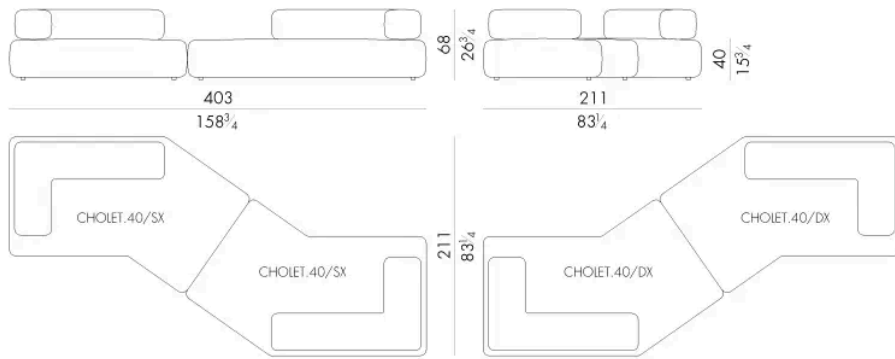

175 W x 129 D x 68 H cm

CHOLET.25/SX - CHOLET.25/DX

Modular element

175 W x 129 D x 68 H cm

CHOLET.27/SX - CHOLET.27/DX

Modular element

129 W x 175 D x 68 H cm

CHOLET. 30/SX - CHOLET. 30/DX

CHOLET. 33/SX - CHOLET. 33/DX

Modular element

245 W x 115 D x 68 H cm

CHOLET. 40/SX - CHOLET. 40/DX

Modular element

232 W x 150 D x 68 H cm

CHOLET. 41/SX - CHOLET. 41/DX

Modular element

232 W x 150 D x 68 H cm

CHOLET.50/SX - CHOLET.50/DX

Modular element

232 W x 150 D x 68 H cm

CHOLET.2500/SX - CHOLET.2500/DX

Modular sofa

304 W x 175 D x 68 H cm

CHOLET.2550/SX - CHOLET.2550/DX

Modular sofa

403Wx211Dx68H cm

CHOLET.2600/SX - CHOLET.2600/DX

Modular sofa

398Wx178Dx68H cm

CHOLET. 2650/SX - CHOLET. 2650/DX

Modular sofa

398 W x 178 D x 68 H cm