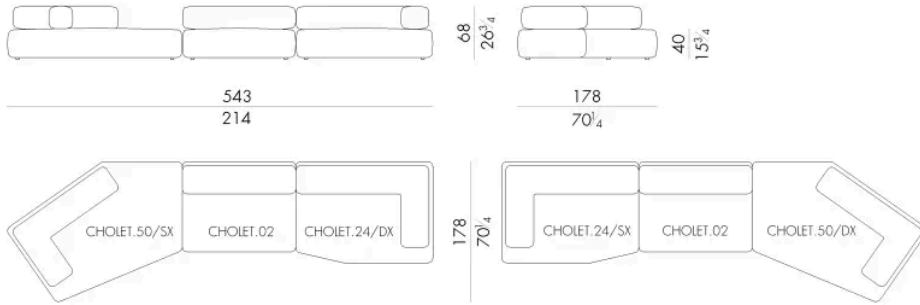

# 尺寸

**CHOLET. 2650/SX - CHOLET. 2650/DX**

Modular sofa

398 W x 178 D x 68 H cm

**CHOLET. 2700**

Modular sofa

446 W x 178 D x 68 H cm

**CHOLET.2750/SX - CHOLET.2750/DX**

Modular sofa

350 W x 129 D x 68 H cm

**CHOLET.2800/SX - CHOLET.2800/DX**

Modular sofa

543 W x 304 D x 68 H cm

**CHOLET.2900/SX - CHOLET.2900/DX**

Modular sofa

543 W x 178 D x 68 H cm

**CHOLET.3100**

Modular sofa

160 W x 290 D x 68 H cm

**CHOLET. 3200**

Modular sofa

230 W x 290 D x 68 H cm

**CHOLET. 3300**

Modular sofa

230 W x 290 D x 68 H cm