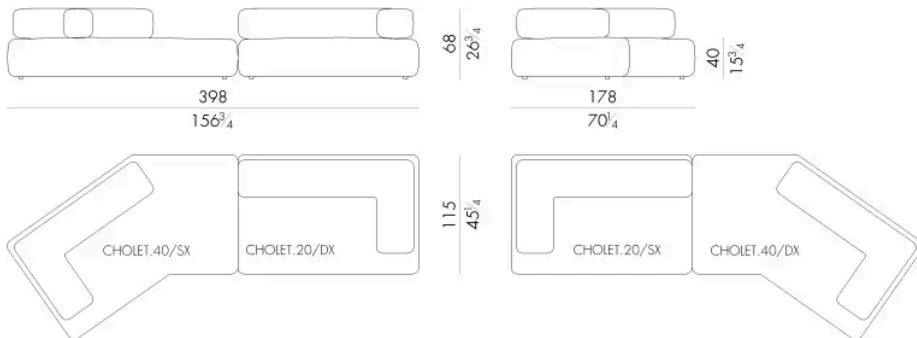

# 尺寸

232 W x 150 D x 68 H cm

**CHOLET. 41/SX - CHOLET. 41/DX**

Modular element

232 W x 150 D x 68 H cm

**CHOLET.50/SX - CHOLET.50/DX**

Modular element

232 W x 150 D x 68 H cm

**CHOLET.2500/SX - CHOLET.2500/DX**

Modular sofa

304 W x 175 D x 68 H cm

**CHOLET.2550/SX - CHOLET.2550/DX**

Modular sofa

403Wx211Dx68H cm

**CHOLET.2600/SX - CHOLET.2600/DX**

Modular sofa

398Wx178Dx68H cm

**CHOLET. 2650/SX - CHOLET. 2650/DX**

Modular sofa

398 W x 178 D x 68 H cm

**CHOLET. 2700**

Modular sofa

446 W x 178 D x 68 H cm

**CHOLET.2750/SX - CHOLET.2750/DX**

Modular sofa