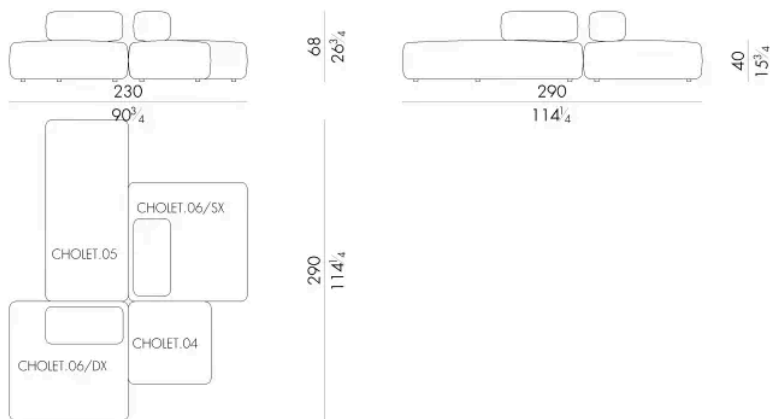

Modular element

115 W x 115 D x 40 H cm

CHOLET.01

Modular element

115 W x 115 D x 68 H cm

CHOLET.02

Modular element

145 W x 115 D x 68 H cm

543 W x 304 D x 68 H cm

CHOLET.2900/SX - CHOLET.2900/DX

Modular sofa

543 W x 178 D x 68 H cm

CHOLET.3100

Modular sofa

160 W x 290 D x 68 H cm

CHOLET. 3200

Modular sofa

230 W x 290 D x 68 H cm

CHOLET. 3300

Modular sofa

230 W x 290 D x 68 H cm

CHOLET. 3400

Modular sofa

生成: 13/04/2026

275 W x 255 D x 68 H cm