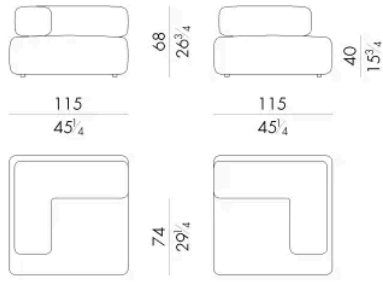

CHOLET.03/SX - CHOLET.03/DX

Modular element

245 W x 115 D x 68 H cm

CHOLET.04

Modular element

80 W x 80 D x 40 H cm

CHOLET.05

Modular element

80 W x 175 D x 40 H cm

CHOLET.06/SX - CHOLET.06/DX

生成: 06/07/2026

Modular element

115 W x 115 D x 68 H cm

CHOLET.07/SX - CHOLET.07/DX

Modular element

175 W x 115 D x 68 H cm

CHOLET.10/SX - CHOLET.10/DX

Modular element

115 W x 115 D x 68 H cm

CHOLET.20/SX - CHOLET.20/DX

Modular element

175 W x 115 D x 68 H cm

CHOLET. 21/SX - CHOLET. 21/DX

Modular element

175 W x 115 D x 68 H cm

CHOLET. 22/SX - CHOLET. 22/DX

Modular element

175 W x 115 D x 68 H cm

CHOLET.23/SX - CHOLET.23/DX

Modular element

115 W x 175 D x 68 H cm

CHOLET.24/SX - CHOLET.24/DX