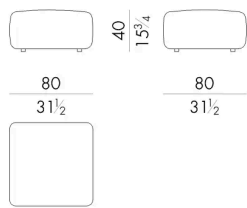

Modular element

115 W x 115 D x 40 H cm

CHOLET.01

Modular element

115 W x 115 D x 68 H cm

CHOLET.02

Modular element

145 W x 115 D x 68 H cm

CHOLET.03/SX - CHOLET.03/DX

Modular element

245 W x 115 D x 68 H cm

CHOLET.04

Modular element

80 W x 80 D x 40 H cm

CHOLET.05

Modular element

80 W x 175 D x 40 H cm

CHOLET.06/SX - CHOLET.06/DX

生成: 06/07/2026

Modular element

115 W x 115 D x 68 H cm

CHOLET.07/SX - CHOLET.07/DX

Modular element

175 W x 115 D x 68 H cm

175 W x 115 D x 68 H cm

CHOLET. 22/SX - CHOLET. 22/DX

Modular element

175 W x 115 D x 68 H cm

CHOLET.23/SX - CHOLET.23/DX

Modular element

115 W x 175 D x 68 H cm

CHOLET.24/SX - CHOLET.24/DX