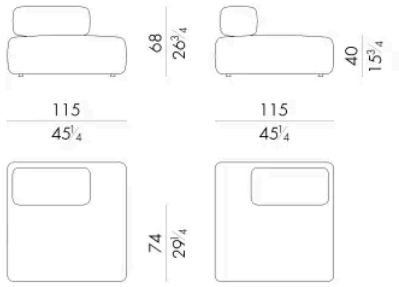

Modular element

115 W x 115 D x 40 H cm

CHOLET.01

Modular element

115 W x 115 D x 68 H cm

CHOLET.02

Modular element

145 W x 115 D x 68 H cm

CHOLET.03/SX - CHOLET.03/DX

Modular element

245 W x 115 D x 68 H cm

CHOLET.04

Modular element

80 W x 80 D x 40 H cm

CHOLET.05

Modular element

80 W x 175 D x 40 H cm

CHOLET.06/SX - CHOLET.06/DX

Modular element

115 W x 115 D x 68 H cm

CHOLET.07/SX - CHOLET.07/DX

Modular element

175 W x 115 D x 68 H cm

CHOLET.10/SX - CHOLET.10/DX

Modular element

115 W x 115 D x 68 H cm

CHOLET.20/SX - CHOLET.20/DX

Modular element

175 W x 115 D x 68 H cm

CHOLET. 21/SX - CHOLET. 21/DX

Modular element

175 W x 115 D x 68 H cm