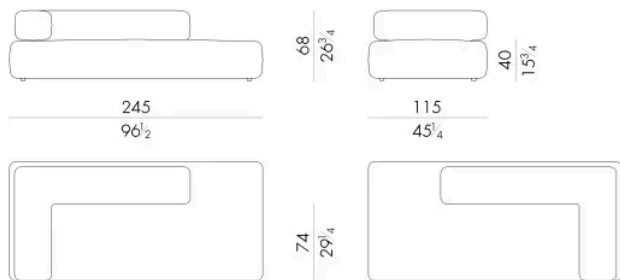

175 W x 115 D x 68 H cm

CHOLET. 22/SX - CHOLET. 22/DX

Modular element

175 W x 115 D x 68 H cm

CHOLET.23/SX - CHOLET.23/DX

Modular element

115 W x 175 D x 68 H cm

CHOLET.24/SX - CHOLET.24/DX

Modular element

175 W x 129 D x 68 H cm

CHOLET.25/SX - CHOLET.25/DX

Modular element

175 W x 129 D x 68 H cm

CHOLET.27/SX - CHOLET.27/DX

Modular element

129 W x 175 D x 68 H cm

CHOLET. 30/SX - CHOLET. 30/DX

Modular element

245 W x 115 D x 68 H cm

CHOLET. 31/SX - CHOLET. 31/DX

Modular element

245 W x 115 D x 68 H cm

CHOLET. 32/SX - CHOLET. 32/DX

Modular element

245 W x 115 D x 68 H cm

CHOLET. 33/SX - CHOLET. 33/DX

Modular element

245 W x 115 D x 68 H cm

CHOLET. 40/SX - CHOLET. 40/DX

Modular element

232 W x 150 D x 68 H cm

CHOLET. 41/SX - CHOLET. 41/DX