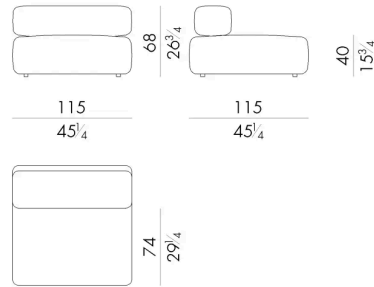

# 尺寸

## CHOLET.00

Modular element

115 W x 115 D x 40 H cm

## CHOLET.01

Modular element

115 W x 115 D x 68 H cm

## CHOLET.02

Modular element

145 W x 115 D x 68 H cm

**CHOLET.03/SX - CHOLET.03/DX**

Modular element

245 W x 115 D x 68 H cm

**CHOLET.04**

Modular element