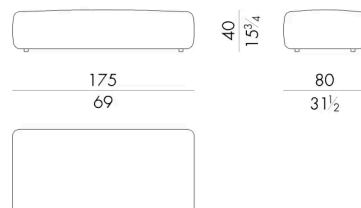

Modular element

115 W x 115 D x 40 H cm

CHOLET.01

Modular element

115 W x 115 D x 68 H cm

CHOLET.02

Modular element

145 W x 115 D x 68 H cm

CHOLET.03/SX - CHOLET.03/DX

Modular element

245 W x 115 D x 68 H cm

CHOLET.04

Modular element

80 W x 80 D x 40 H cm

CHOLET.05

Modular element

80 W x 175 D x 40 H cm

CHOLET.06/SX - CHOLET.06/DX

Modular element

115 W x 115 D x 68 H cm

CHOLET.07/SX - CHOLET.07/DX

Modular element

175 W x 115 D x 68 H cm

CHOLET.10/SX - CHOLET.10/DX

Modular element

115 W x 115 D x 68 H cm

CHOLET.20/SX - CHOLET.20/DX

Modular element

175 W x 115 D x 68 H cm

CHOLET. 21/SX - CHOLET. 21/DX

Modular element

175 W x 115 D x 68 H cm