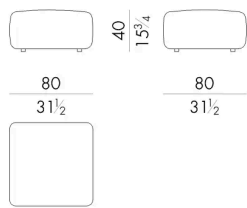

Modular element

115 W x 115 D x 40 H cm

CHOLET.01

Modular element

115 W x 115 D x 68 H cm

CHOLET.02

Modular element

145 W x 115 D x 68 H cm

CHOLET.03/SX - CHOLET.03/DX

Modular element

245 W x 115 D x 68 H cm

CHOLET.04

Modular element

80 W x 80 D x 40 H cm

CHOLET.05

Modular element

80 W x 175 D x 40 H cm

CHOLET.06/SX - CHOLET.06/DX

Modular element

115 W x 115 D x 68 H cm

CHOLET.07/SX - CHOLET.07/DX

Modular element

175 W x 115 D x 68 H cm

CHOLET.10/SX - CHOLET.10/DX

Modular element

115 W x 115 D x 68 H cm

CHOLET.20/SX - CHOLET.20/DX

Modular element

175 W x 115 D x 68 H cm

CHOLET. 21/SX - CHOLET. 21/DX

Modular element

175 W x 115 D x 68 H cm