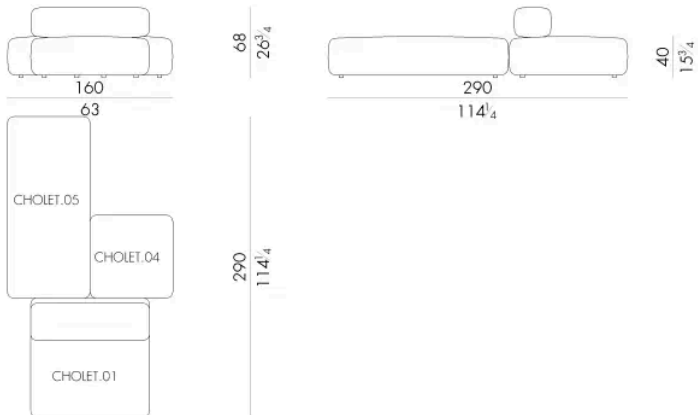

CHOLET. 2700

Modular sofa

446 W x 178 D x 68 H cm

CHOLET.2750/SX - CHOLET.2750/DX

Modular sofa

350 W x 129 D x 68 H cm

CHOLET.2800/SX - CHOLET.2800/DX

Modular sofa

543 W x 304 D x 68 H cm

CHOLET.2900/SX - CHOLET.2900/DX

Modular sofa

543 W x 178 D x 68 H cm

CHOLET.3100

Modular sofa

160 W x 290 D x 68 H cm

CHOLET. 3200

Modular sofa

230 W x 290 D x 68 H cm

CHOLET. 3300

Modular sofa

230 W x 290 D x 68 H cm

CHOLET. 3400

Modular sofa

生成: 13/04/2026

275 W x 255 D x 68 H cm