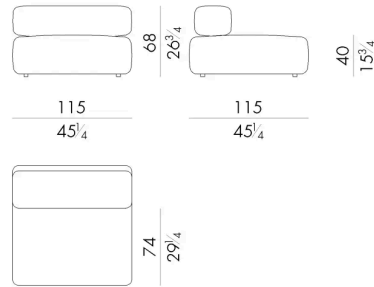

Modular element

115 W x 115 D x 40 H cm

CHOLET.01

Modular element

115 W x 115 D x 68 H cm

CHOLET.02

Modular element

145 W x 115 D x 68 H cm

CHOLET.03/SX - CHOLET.03/DX

Modular element

245 W x 115 D x 68 H cm

CHOLET.04

Modular element

80 W x 80 D x 40 H cm

CHOLET.05

Modular element

80 W x 175 D x 40 H cm

CHOLET.06/SX - CHOLET.06/DX

生成: 06/07/2026

Modular element

115 W x 115 D x 68 H cm

CHOLET.07/SX - CHOLET.07/DX

Modular element

175 W x 115 D x 68 H cm

175 W x 115 D x 68 H cm

CHOLET. 22/SX - CHOLET. 22/DX

Modular element

175 W x 115 D x 68 H cm

CHOLET.23/SX - CHOLET.23/DX

Modular element

115 W x 175 D x 68 H cm

CHOLET.24/SX - CHOLET.24/DX