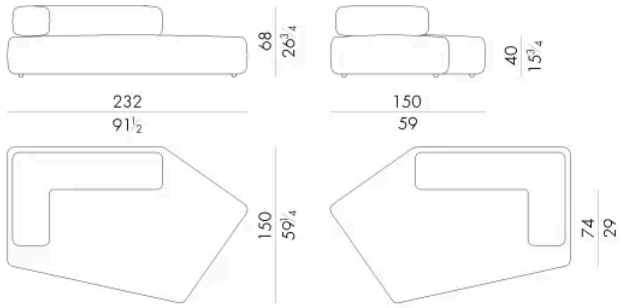

# 尺寸

115 W x 175 D x 68 H cm

**CHOLET.24/SX - CHOLET.24/DX**

Modular element

175 W x 129 D x 68 H cm

**CHOLET.25/SX - CHOLET.25/DX**

Modular element

175 W x 129 D x 68 H cm

**CHOLET.27/SX - CHOLET.27/DX**

Modular element

129 W x 175 D x 68 H cm

**CHOLET. 30/SX - CHOLET. 30/DX**

Modular element

245 W x 115 D x 68 H cm

**CHOLET. 31/SX - CHOLET. 31/DX**

Modular element

245 W x 115 D x 68 H cm

232 W x 150 D x 68 H cm

**CHOLET. 41/SX - CHOLET. 41/DX**

Modular element

232 W x 150 D x 68 H cm

**CHOLET.50/SX - CHOLET.50/DX**

Modular element

232 W x 150 D x 68 H cm

**CHOLET.2500/SX - CHOLET.2500/DX**