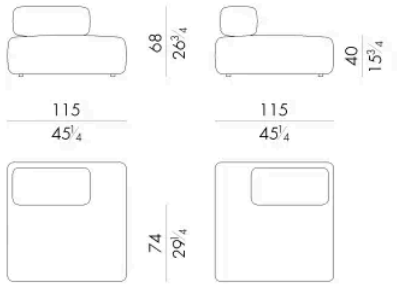

CHOLET.03/SX - CHOLET.03/DX

Modular element

245 W x 115 D x 68 H cm

CHOLET.04

Modular element

80 W x 80 D x 40 H cm

CHOLET.05

Modular element

80 W x 175 D x 40 H cm

CHOLET.06/SX - CHOLET.06/DX

生成: 06/07/2026

Modular element

115 W x 115 D x 68 H cm

CHOLET.07/SX - CHOLET.07/DX

Modular element

175 W x 115 D x 68 H cm

CHOLET.10/SX - CHOLET.10/DX

Modular element

115 W x 115 D x 68 H cm

CHOLET.20/SX - CHOLET.20/DX

Modular element

175 W x 115 D x 68 H cm

CHOLET. 21/SX - CHOLET. 21/DX

Modular element

175 W x 115 D x 68 H cm

CHOLET. 22/SX - CHOLET. 22/DX

Modular element

175 W x 115 D x 68 H cm

CHOLET.23/SX - CHOLET.23/DX

Modular element

115 W x 175 D x 68 H cm

CHOLET.24/SX - CHOLET.24/DX