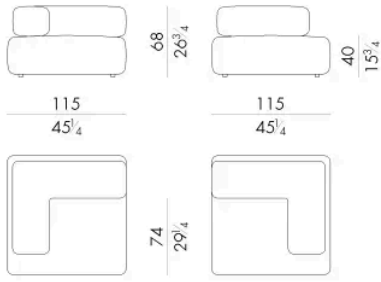

# 尺寸

## CHOLET.02

Modular element

145 W x 115 D x 68 H cm

**CHOLET.03/SX - CHOLET.03/DX**

Modular element

245 W x 115 D x 68 H cm

**CHOLET.04**

Modular element

80 W x 80 D x 40 H cm

**CHOLET.05**

Modular element

80 W x 175 D x 40 H cm

**CHOLET.06/SX - CHOLET.06/DX**

Modular element

115 W x 115 D x 68 H cm

**CHOLET.07/SX - CHOLET.07/DX**

Modular element

175 W x 115 D x 68 H cm

**CHOLET.10/SX - CHOLET.10/DX**

Modular element

115 W x 115 D x 68 H cm

**CHOLET.20/SX - CHOLET.20/DX**

Modular element

175 W x 115 D x 68 H cm