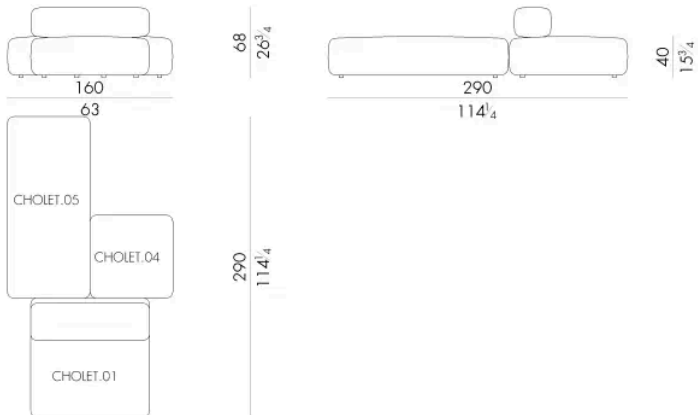

Modular element

175 W x 129 D x 68 H cm

CHOLET.25/SX - CHOLET.25/DX

Modular element

175 W x 129 D x 68 H cm

CHOLET.27/SX - CHOLET.27/DX

Modular element

129 W x 175 D x 68 H cm

Modular sofa

398 W x 178 D x 68 H cm

CHOLET.2700

Modular sofa

446 W x 178 D x 68 H cm

CHOLET.2750/SX - CHOLET.2750/DX

Modular sofa

350 W x 129 D x 68 H cm

CHOLET.2800/SX - CHOLET.2800/DX

Modular sofa

543 W x 304 D x 68 H cm

CHOLET.2900/SX - CHOLET.2900/DX

生成: 06/07/2026

Modular sofa

543 W x 178 D x 68 H cm

CHOLET.3100

Modular sofa

160 W x 290 D x 68 H cm

CHOLET. 3200

Modular sofa

230 W x 290 D x 68 H cm

CHOLET. 3300

Modular sofa

230 W x 290 D x 68 H cm