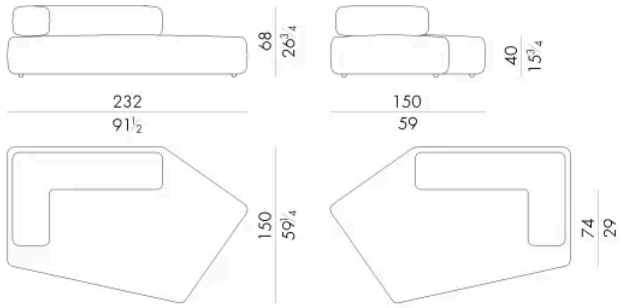

175 W x 129 D x 68 H cm

CHOLET.25/SX - CHOLET.25/DX

Modular element

175 W x 129 D x 68 H cm

CHOLET.27/SX - CHOLET.27/DX

Modular element

129 W x 175 D x 68 H cm

CHOLET. 30/SX - CHOLET. 30/DX

Modular element

245 W x 115 D x 68 H cm

CHOLET. 31/SX - CHOLET. 31/DX

Modular element

245 W x 115 D x 68 H cm

CHOLET. 32/SX - CHOLET. 32/DX

Modular element

245 W x 115 D x 68 H cm

CHOLET. 33/SX - CHOLET. 33/DX

Modular element

245 W x 115 D x 68 H cm

CHOLET. 40/SX - CHOLET. 40/DX

Modular element

232 W x 150 D x 68 H cm

CHOLET. 41/SX - CHOLET. 41/DX

Modular element

232 W x 150 D x 68 H cm

CHOLET.50/SX - CHOLET.50/DX

Modular element

232 W x 150 D x 68 H cm

CHOLET.2500/SX - CHOLET.2500/DX

Modular sofa

304 W x 175 D x 68 H cm

CHOLET.2550/SX - CHOLET.2550/DX