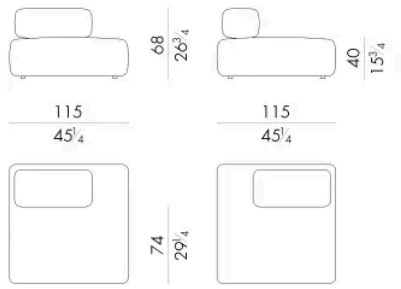

# 尺寸

## CHOLET.02

Modular element

145 W x 115 D x 68 H cm

**CHOLET.03/SX - CHOLET.03/DX**

Modular element

245 W x 115 D x 68 H cm

**CHOLET.04**

Modular element

80 W x 80 D x 40 H cm

**CHOLET.05**

Modular element

80 W x 175 D x 40 H cm

**CHOLET.06/SX - CHOLET.06/DX**

Modular element

115 W x 115 D x 68 H cm

**CHOLET.07/SX - CHOLET.07/DX**

Modular element

175 W x 115 D x 68 H cm

**CHOLET.10/SX - CHOLET.10/DX**

Modular element

115 W x 115 D x 68 H cm

**CHOLET.20/SX - CHOLET.20/DX**

Modular element

175 W x 115 D x 68 H cm