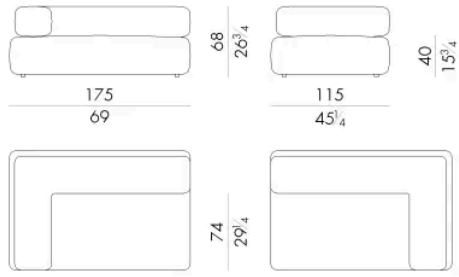

CHOLET. 21/SX - CHOLET. 21/DX

Modular element

175 W x 115 D x 68 H cm