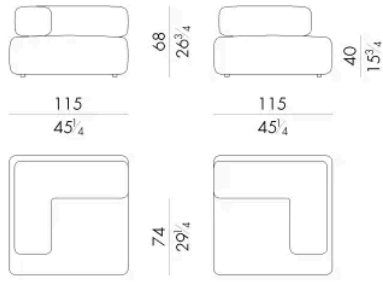

Modular element

115 W x 115 D x 40 H cm

CHOLET.01

Modular element

115 W x 115 D x 68 H cm

CHOLET.02

Modular element

145 W x 115 D x 68 H cm

CHOLET.03/SX - CHOLET.03/DX

Modular element

245 W x 115 D x 68 H cm

CHOLET.04

Modular element

80 W x 80 D x 40 H cm

CHOLET.05

Modular element

80 W x 175 D x 40 H cm

CHOLET.06/SX - CHOLET.06/DX

Modular element

115 W x 115 D x 68 H cm

CHOLET.07/SX - CHOLET.07/DX

Modular element

175 W x 115 D x 68 H cm

CHOLET.10/SX - CHOLET.10/DX

Modular element

115 W x 115 D x 68 H cm

CHOLET.20/SX - CHOLET.20/DX

Modular element

175 W x 115 D x 68 H cm

CHOLET. 21/SX - CHOLET. 21/DX

Modular element

175 W x 115 D x 68 H cm