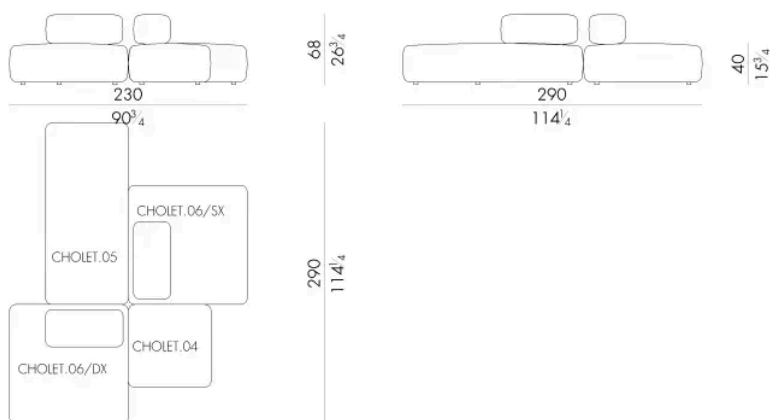

CHOLET.2800/SX - CHOLET.2800/DX

Modular sofa

543 W x 304 D x 68 H cm

CHOLET.2900/SX - CHOLET.2900/DX

生成: 06/07/2026

Modular sofa

543 W x 178 D x 68 H cm

CHOLET.3100

Modular sofa

160 W x 290 D x 68 H cm

CHOLET. 3200

Modular sofa

230 W x 290 D x 68 H cm

CHOLET. 3300

Modular sofa

230 W x 290 D x 68 H cm

CHOLET. 3400

Modular sofa

生成: 06/07/2026

275 W x 255 D x 68 H cm