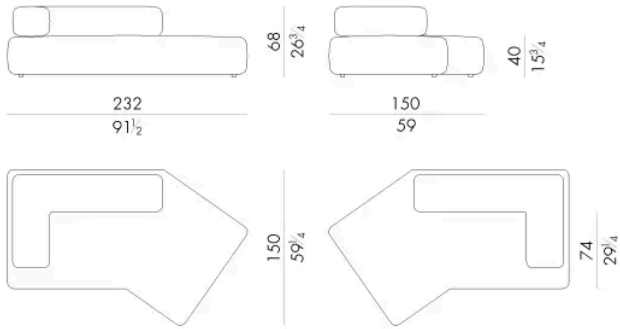

175 W x 129 D x 68 H cm

CHOLET.25/SX - CHOLET.25/DX

Modular element

175 W x 129 D x 68 H cm

CHOLET.27/SX - CHOLET.27/DX

Modular element

129 W x 175 D x 68 H cm

CHOLET. 30/SX - CHOLET. 30/DX

Modular element

245 W x 115 D x 68 H cm

CHOLET. 31/SX - CHOLET. 31/DX

Modular element

245 W x 115 D x 68 H cm

CHOLET. 32/SX - CHOLET. 32/DX

Modular element

245 W x 115 D x 68 H cm

CHOLET. 33/SX - CHOLET. 33/DX

Modular element

245 W x 115 D x 68 H cm

CHOLET. 40/SX - CHOLET. 40/DX

Modular element

232 W x 150 D x 68 H cm

CHOLET. 41/SX - CHOLET. 41/DX

Modular element

232 W x 150 D x 68 H cm

CHOLET.50/SX - CHOLET.50/DX

Modular element

232 W x 150 D x 68 H cm

CHOLET.2500/SX - CHOLET.2500/DX

Modular sofa

304 W x 175 D x 68 H cm

CHOLET.2550/SX - CHOLET.2550/DX