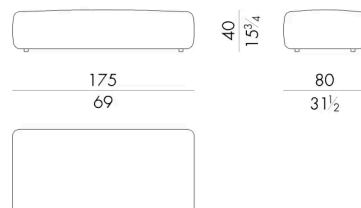

Modular element

115 W x 115 D x 40 H cm

CHOLET.01

Modular element

115 W x 115 D x 68 H cm

CHOLET.02

Modular element

145 W x 115 D x 68 H cm

CHOLET.03/SX - CHOLET.03/DX

Modular element

245 W x 115 D x 68 H cm

CHOLET.04

Modular element

80 W x 80 D x 40 H cm

CHOLET.05

Modular element

80 W x 175 D x 40 H cm

CHOLET.06/SX - CHOLET.06/DX

生成: 06/07/2026

Modular element

115 W x 115 D x 68 H cm

CHOLET.07/SX - CHOLET.07/DX

Modular element

175 W x 115 D x 68 H cm

175 W x 115 D x 68 H cm

CHOLET. 22/SX - CHOLET. 22/DX

Modular element

175 W x 115 D x 68 H cm

CHOLET.23/SX - CHOLET.23/DX

Modular element

115 W x 175 D x 68 H cm

CHOLET.24/SX - CHOLET.24/DX