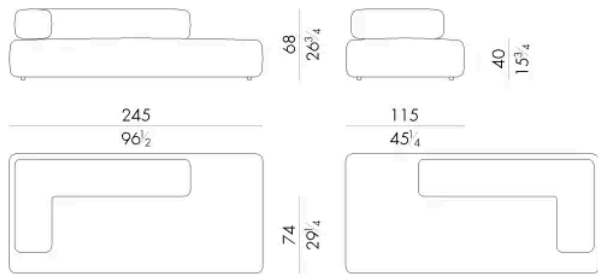

Modular element

115 W x 115 D x 68 H cm

CHOLET.20/SX - CHOLET.20/DX

Modular element

175 W x 115 D x 68 H cm

CHOLET. 21/SX - CHOLET. 21/DX

Modular element

175 W x 115 D x 68 H cm

175 W x 129 D x 68 H cm

CHOLET.25/SX - CHOLET.25/DX

Modular element

175 W x 129 D x 68 H cm

CHOLET.27/SX - CHOLET.27/DX

Modular element

129 W x 175 D x 68 H cm

CHOLET. 30/SX - CHOLET. 30/DX

Modular element

245 W x 115 D x 68 H cm

CHOLET. 31/SX - CHOLET. 31/DX

Modular element

245 W x 115 D x 68 H cm

CHOLET. 32/SX - CHOLET. 32/DX

Modular element

245 W x 115 D x 68 H cm