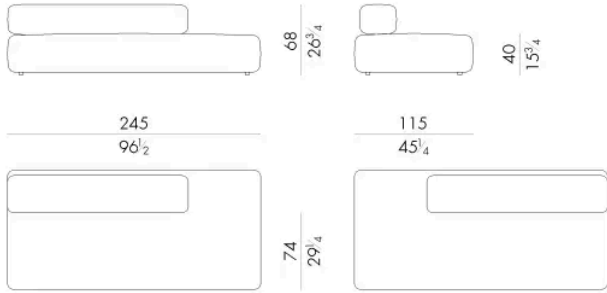

# 尺寸

## CHOLET.01

Modular element

115 W x 115 D x 68 H cm

## CHOLET.02

Modular element

145 W x 115 D x 68 H cm

**CHOLET.03/SX - CHOLET.03/DX**

Modular element

245 W x 115 D x 68 H cm

**CHOLET.04**

Modular element

80 W x 80 D x 40 H cm

**CHOLET.05**

Modular element

80 W x 175 D x 40 H cm

**CHOLET.06/SX - CHOLET.06/DX**

Modular element

115 W x 115 D x 68 H cm

**CHOLET.07/SX - CHOLET.07/DX**