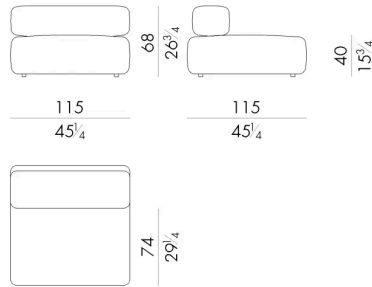

Modular element

115 W x 115 D x 40 H cm

CHOLET.01

Modular element

115 W x 115 D x 68 H cm

CHOLET.02

Modular element

145 W x 115 D x 68 H cm

CHOLET.03/SX - CHOLET.03/DX

Modular element

245 W x 115 D x 68 H cm

CHOLET.04

Modular element

80 W x 80 D x 40 H cm

CHOLET.05

Modular element

80 W x 175 D x 40 H cm

CHOLET.06/SX - CHOLET.06/DX

Modular element

115 W x 115 D x 68 H cm

CHOLET.07/SX - CHOLET.07/DX

Modular element

175 W x 115 D x 68 H cm

CHOLET.10/SX - CHOLET.10/DX

175 W x 129 D x 68 H cm

CHOLET.25/SX - CHOLET.25/DX

Modular element

175 W x 129 D x 68 H cm

CHOLET.27/SX - CHOLET.27/DX

Modular element

129 W x 175 D x 68 H cm

CHOLET. 30/SX - CHOLET. 30/DX