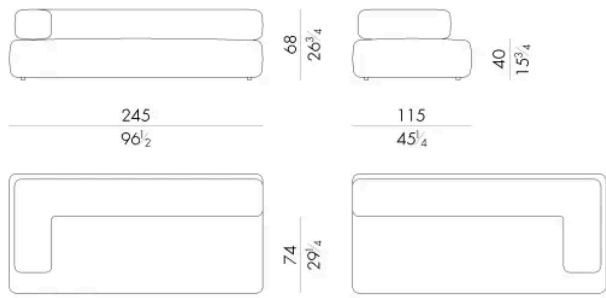

Modular element

115 W x 115 D x 68 H cm

CHOLET.20/SX - CHOLET.20/DX

Modular element

175 W x 115 D x 68 H cm

CHOLET. 21/SX - CHOLET. 21/DX

Modular element

175 W x 115 D x 68 H cm

CHOLET. 22/SX - CHOLET. 22/DX

Modular element

175 W x 115 D x 68 H cm

CHOLET.23/SX - CHOLET.23/DX

Modular element

115 W x 175 D x 68 H cm

CHOLET.24/SX - CHOLET.24/DX

Modular element

175 W x 129 D x 68 H cm

CHOLET.25/SX - CHOLET.25/DX

Modular element

175 W x 129 D x 68 H cm

CHOLET.27/SX - CHOLET.27/DX

Modular element

129 W x 175 D x 68 H cm

CHOLET. 30/SX - CHOLET. 30/DX

Modular element

245 W x 115 D x 68 H cm

CHOLET. 31/SX - CHOLET. 31/DX

Modular element

245 W x 115 D x 68 H cm

CHOLET. 32/SX - CHOLET. 32/DX

Modular element

245 W x 115 D x 68 H cm