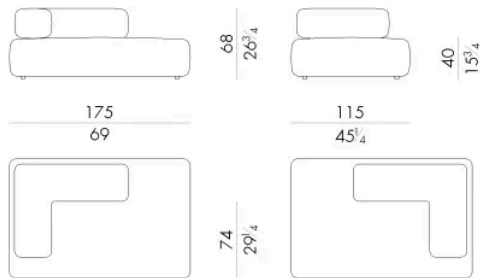

80 W x 175 D x 40 H cm

CHOLET.06/SX - CHOLET.06/DX

生成: 06/07/2026

Modular element

115 W x 115 D x 68 H cm

CHOLET.07/SX - CHOLET.07/DX

Modular element

175 W x 115 D x 68 H cm

CHOLET.10/SX - CHOLET.10/DX

Modular element

115 W x 115 D x 68 H cm

CHOLET.20/SX - CHOLET.20/DX

Modular element

175 W x 115 D x 68 H cm

CHOLET. 21/SX - CHOLET. 21/DX

Modular element

175 W x 115 D x 68 H cm

CHOLET. 22/SX - CHOLET. 22/DX

Modular element

175 W x 115 D x 68 H cm

CHOLET.23/SX - CHOLET.23/DX

Modular element

115 W x 175 D x 68 H cm

CHOLET.24/SX - CHOLET.24/DX

Modular element

175 W x 129 D x 68 H cm

CHOLET.25/SX - CHOLET.25/DX

Modular element

175 W x 129 D x 68 H cm

CHOLET.27/SX - CHOLET.27/DX

Modular element

129 W x 175 D x 68 H cm