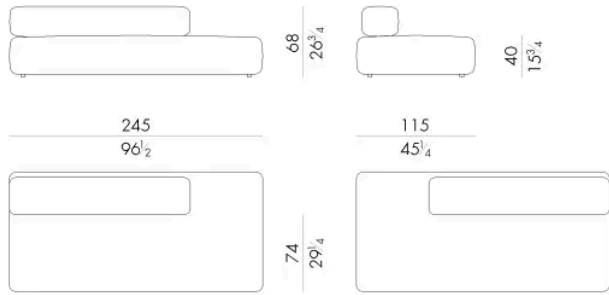

Modular element

115 W x 115 D x 40 H cm

CHOLET.01

Modular element

115 W x 115 D x 68 H cm

CHOLET.02

Modular element

145 W x 115 D x 68 H cm

CHOLET.03/SX - CHOLET.03/DX

Modular element

245 W x 115 D x 68 H cm

CHOLET.04

Modular element

80 W x 80 D x 40 H cm

CHOLET.05

Modular element

80 W x 175 D x 40 H cm

CHOLET.06/SX - CHOLET.06/DX

Modular element

115 W x 115 D x 68 H cm

CHOLET.07/SX - CHOLET.07/DX

Modular element

175 W x 115 D x 68 H cm

CHOLET.10/SX - CHOLET.10/DX

175 W x 129 D x 68 H cm

CHOLET.25/SX - CHOLET.25/DX

Modular element

175 W x 129 D x 68 H cm

CHOLET.27/SX - CHOLET.27/DX

Modular element

129 W x 175 D x 68 H cm

CHOLET. 30/SX - CHOLET. 30/DX