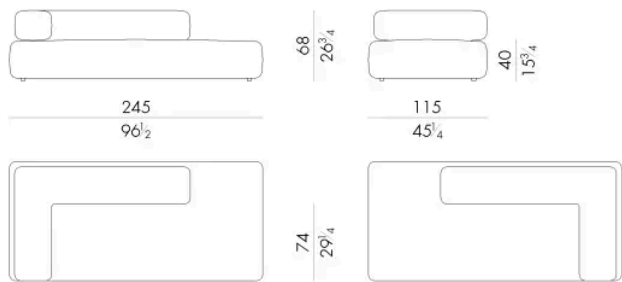

CHOLET. 33/SX - CHOLET. 33/DX

Modular element

245 W x 115 D x 68 H cm