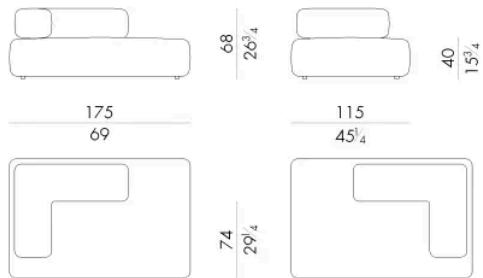

80 W x 80 D x 40 H cm

**CHOLET.05**

Modular element

80 W x 175 D x 40 H cm

**CHOLET.06/SX - CHOLET.06/DX**

Modular element

115 W x 115 D x 68 H cm

**CHOLET.07/SX - CHOLET.07/DX**

Modular element

175 W x 115 D x 68 H cm

**CHOLET.10/SX - CHOLET.10/DX**

Modular element

115 W x 115 D x 68 H cm

**CHOLET.20/SX - CHOLET.20/DX**

Modular element

175 W x 115 D x 68 H cm

**CHOLET. 21/SX - CHOLET. 21/DX**

Modular element

175 W x 115 D x 68 H cm

**CHOLET. 22/SX - CHOLET. 22/DX**

Modular element

175 W x 115 D x 68 H cm

**CHOLET.23/SX - CHOLET.23/DX**

Modular element

115 W x 175 D x 68 H cm

**CHOLET.24/SX - CHOLET.24/DX**

Modular element

175 W x 129 D x 68 H cm

**CHOLET.25/SX - CHOLET.25/DX**

Modular element

175 W x 129 D x 68 H cm

**CHOLET.27/SX - CHOLET.27/DX**