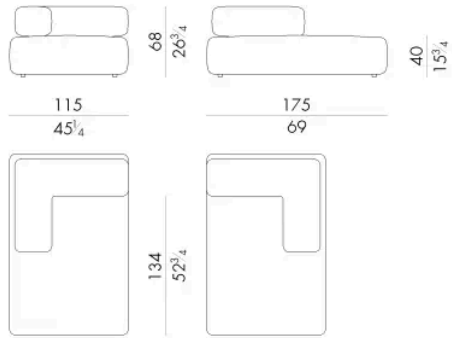

80 W x 175 D x 40 H cm

CHOLET.06/SX - CHOLET.06/DX

生成: 06/07/2026

Modular element

115 W x 115 D x 68 H cm

CHOLET.07/SX - CHOLET.07/DX

Modular element

175 W x 115 D x 68 H cm

CHOLET.10/SX - CHOLET.10/DX

Modular element

115 W x 115 D x 68 H cm

CHOLET.20/SX - CHOLET.20/DX

Modular element

175 W x 115 D x 68 H cm

CHOLET. 21/SX - CHOLET. 21/DX

Modular element

175 W x 115 D x 68 H cm

CHOLET. 22/SX - CHOLET. 22/DX

Modular element

175 W x 115 D x 68 H cm

CHOLET.23/SX - CHOLET.23/DX

Modular element

115 W x 175 D x 68 H cm

CHOLET.24/SX - CHOLET.24/DX

Modular element

175 W x 129 D x 68 H cm

CHOLET.25/SX - CHOLET.25/DX

Modular element

175 W x 129 D x 68 H cm

CHOLET.27/SX - CHOLET.27/DX

Modular element

129 W x 175 D x 68 H cm