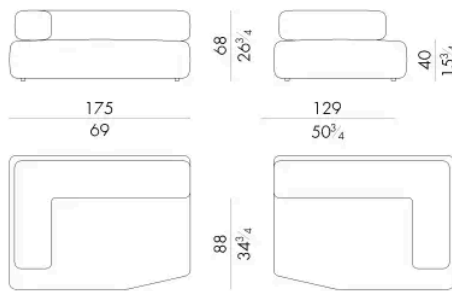

80 W x 175 D x 40 H cm

CHOLET.06/SX - CHOLET.06/DX

Modular element

115 W x 115 D x 68 H cm

CHOLET.07/SX - CHOLET.07/DX

Modular element

175 W x 115 D x 68 H cm

CHOLET.10/SX - CHOLET.10/DX

Modular element

115 W x 115 D x 68 H cm

CHOLET.20/SX - CHOLET.20/DX

Modular element

175 W x 115 D x 68 H cm

CHOLET. 21/SX - CHOLET. 21/DX

Modular element

175 W x 115 D x 68 H cm

CHOLET. 22/SX - CHOLET. 22/DX

Modular element

175 W x 115 D x 68 H cm

CHOLET.23/SX - CHOLET.23/DX

Modular element

115 W x 175 D x 68 H cm

CHOLET.24/SX - CHOLET.24/DX

Modular element

175 W x 129 D x 68 H cm

CHOLET.25/SX - CHOLET.25/DX

Modular element

175 W x 129 D x 68 H cm

CHOLET.27/SX - CHOLET.27/DX

Modular element

129 W x 175 D x 68 H cm

CHOLET. 30/SX - CHOLET. 30/DX