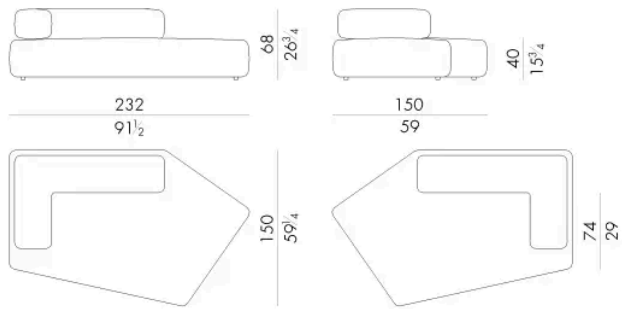

Modular element

175 W x 129 D x 68 H cm

CHOLET.25/SX - CHOLET.25/DX

Modular element

175 W x 129 D x 68 H cm

CHOLET.27/SX - CHOLET.27/DX

Modular element

129 W x 175 D x 68 H cm

245 W x 115 D x 68 H cm

CHOLET. 33/SX - CHOLET. 33/DX

Modular element

245 W x 115 D x 68 H cm

CHOLET. 40/SX - CHOLET. 40/DX

Modular element

232 W x 150 D x 68 H cm

CHOLET. 41/SX - CHOLET. 41/DX

Modular element

232 W x 150 D x 68 H cm

CHOLET.50/SX - CHOLET.50/DX

Modular element

232 W x 150 D x 68 H cm

CHOLET.2500/SX - CHOLET.2500/DX

Modular sofa

304 W x 175 D x 68 H cm