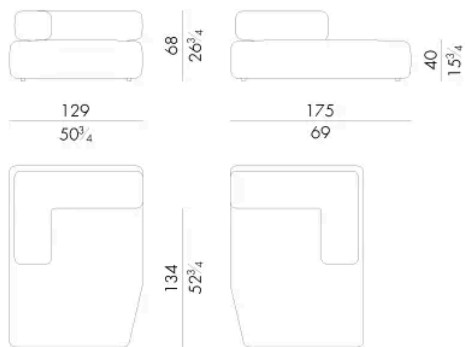

# 尺寸

Modular element

175 W x 115 D x 68 H cm

**CHOLET.10/SX - CHOLET.10/DX**

Modular element

115 W x 115 D x 68 H cm

**CHOLET.20/SX - CHOLET.20/DX**

Modular element

175 W x 115 D x 68 H cm

115 W x 175 D x 68 H cm

**CHOLET.24/SX - CHOLET.24/DX**

Modular element

175 W x 129 D x 68 H cm

**CHOLET.25/SX - CHOLET.25/DX**

Modular element

175 W x 129 D x 68 H cm

**CHOLET.27/SX - CHOLET.27/DX**

Modular element

129 W x 175 D x 68 H cm

**CHOLET. 30/SX - CHOLET. 30/DX**

Modular element

245 W x 115 D x 68 H cm

**CHOLET. 31/SX - CHOLET. 31/DX**

Modular element

245 W x 115 D x 68 H cm