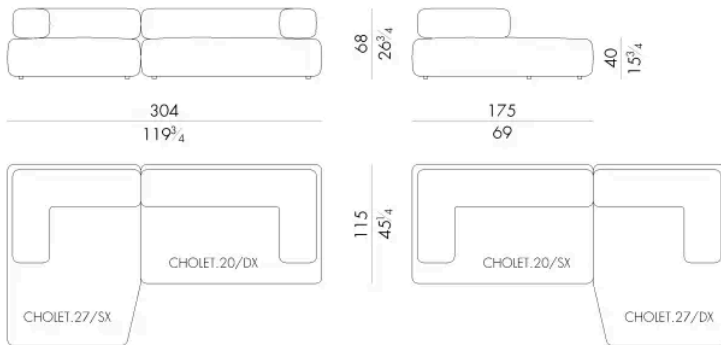

# 尺寸

Modular element

129 W x 175 D x 68 H cm

**CHOLET. 30/SX - CHOLET. 30/DX**

Modular element

245 W x 115 D x 68 H cm

**CHOLET. 31/SX - CHOLET. 31/DX**

Modular element

245 W x 115 D x 68 H cm

**CHOLET. 32/SX - CHOLET. 32/DX**

Modular element

245 W x 115 D x 68 H cm

**CHOLET. 33/SX - CHOLET. 33/DX**

Modular element

245 W x 115 D x 68 H cm

**CHOLET. 40/SX - CHOLET. 40/DX**

Modular element

232 W x 150 D x 68 H cm

**CHOLET. 41/SX - CHOLET. 41/DX**

Modular element

232 W x 150 D x 68 H cm

**CHOLET.50/SX - CHOLET.50/DX**

Modular element

232 W x 150 D x 68 H cm

**CHOLET.2500/SX - CHOLET.2500/DX**