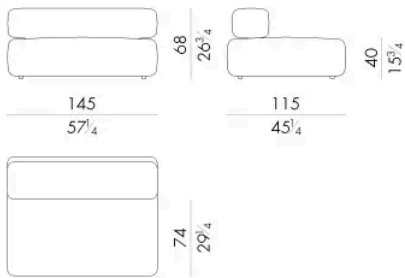

# 尺寸

## CHOLET.00

Modular element

115 W x 115 D x 40 H cm

## CHOLET.01

Modular element

115 W x 115 D x 68 H cm

## CHOLET.02

Modular element

145 W x 115 D x 68 H cm

**CHOLET.03/SX - CHOLET.03/DX**

Modular element

245 W x 115 D x 68 H cm

**CHOLET.04**

Modular element