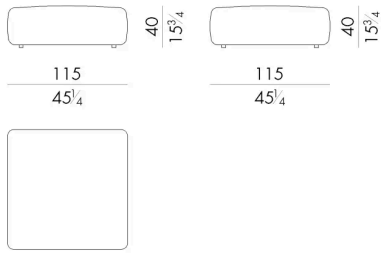

# 尺寸

## CHOLET.00

Modular element

115 W x 115 D x 40 H cm

Modular element

175 W x 115 D x 68 H cm

**CHOLET.10/SX - CHOLET.10/DX**

Modular element

115 W x 115 D x 68 H cm

**CHOLET.20/SX - CHOLET.20/DX**

Modular element

175 W x 115 D x 68 H cm

115 W x 175 D x 68 H cm

**CHOLET.24/SX - CHOLET.24/DX**

Modular element

175 W x 129 D x 68 H cm

**CHOLET.25/SX - CHOLET.25/DX**

Modular element

175 W x 129 D x 68 H cm

**CHOLET.27/SX - CHOLET.27/DX**