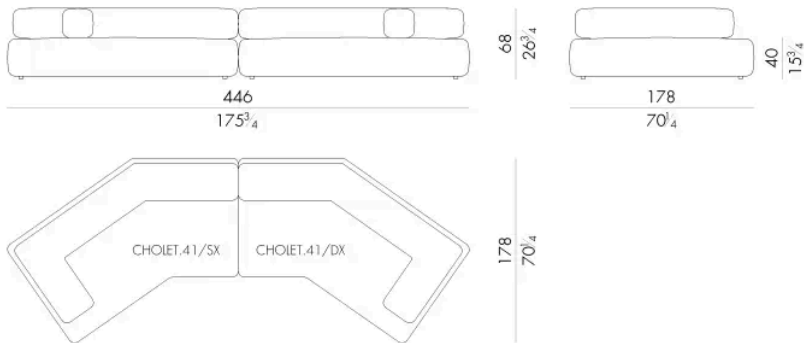

# 尺寸

232 W x 150 D x 68 H cm

**CHOLET. 41/SX - CHOLET. 41/DX**

Modular element

232 W x 150 D x 68 H cm

**CHOLET.50/SX - CHOLET.50/DX**

Modular element

232 W x 150 D x 68 H cm

**CHOLET.2500/SX - CHOLET.2500/DX**

**CHOLET. 2650/SX - CHOLET. 2650/DX**

Modular sofa

398 W x 178 D x 68 H cm

**CHOLET. 2700**

Modular sofa

446 W x 178 D x 68 H cm

**CHOLET.2750/SX - CHOLET.2750/DX**

Modular sofa

350 W x 129 D x 68 H cm

**CHOLET.2800/SX - CHOLET.2800/DX**

Modular sofa

543 W x 304 D x 68 H cm

**CHOLET.2900/SX - CHOLET.2900/DX**

Modular sofa

543 W x 178 D x 68 H cm

**CHOLET.3100**