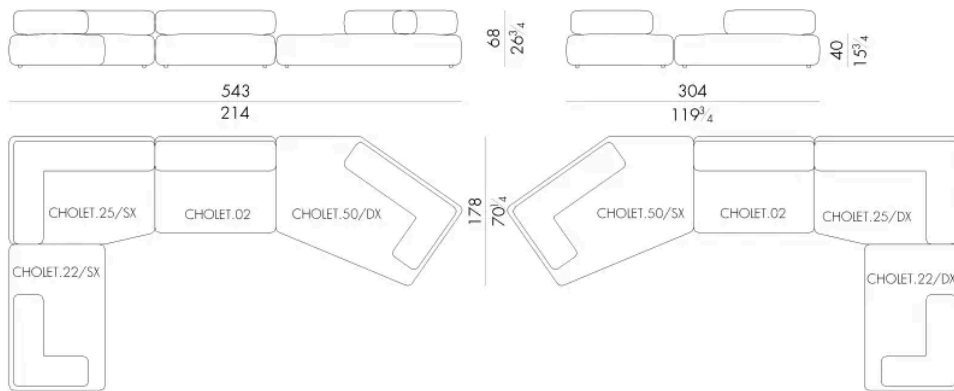

# 尺寸

232 W x 150 D x 68 H cm

**CHOLET. 41/SX - CHOLET. 41/DX**

Modular element

232 W x 150 D x 68 H cm

**CHOLET.50/SX - CHOLET.50/DX**

Modular element

232 W x 150 D x 68 H cm

**CHOLET.2500/SX - CHOLET.2500/DX**

**CHOLET. 2650/SX - CHOLET. 2650/DX**

Modular sofa

398 W x 178 D x 68 H cm

**CHOLET. 2700**

Modular sofa

446 W x 178 D x 68 H cm

**CHOLET.2750/SX - CHOLET.2750/DX**

Modular sofa

350 W x 129 D x 68 H cm

**CHOLET.2800/SX - CHOLET.2800/DX**

Modular sofa

543 W x 304 D x 68 H cm

**CHOLET.2900/SX - CHOLET.2900/DX**

Modular sofa

543 W x 178 D x 68 H cm

**CHOLET.3100**