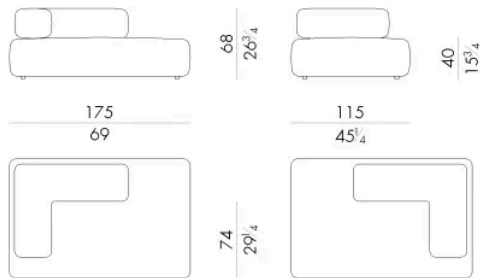

CHOLET. 22/SX - CHOLET. 22/DX

Modular element

175 W x 115 D x 68 H cm