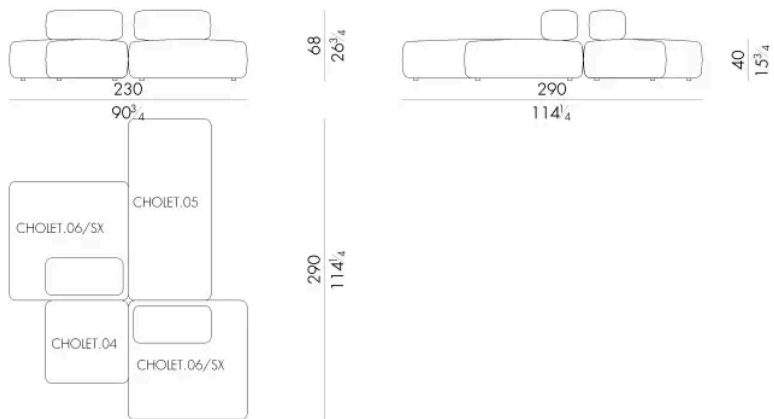

Modular element

175 W x 129 D x 68 H cm

CHOLET.25/SX - CHOLET.25/DX

Modular element

175 W x 129 D x 68 H cm

CHOLET.27/SX - CHOLET.27/DX

Modular element

129 W x 175 D x 68 H cm

CHOLET.2800/SX - CHOLET.2800/DX

Modular sofa

543 W x 304 D x 68 H cm

CHOLET.2900/SX - CHOLET.2900/DX

生成: 06/07/2026

Modular sofa

543 W x 178 D x 68 H cm

CHOLET.3100

Modular sofa

160 W x 290 D x 68 H cm

CHOLET. 3200

Modular sofa

230 W x 290 D x 68 H cm

CHOLET. 3300

Modular sofa

230 W x 290 D x 68 H cm

CHOLET. 3400

Modular sofa

生成: 06/07/2026

275 W x 255 D x 68 H cm