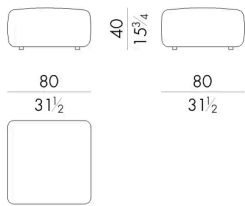

# 尺寸

## CHOLET.02

Modular element

145 W x 115 D x 68 H cm

**CHOLET.03/SX - CHOLET.03/DX**

Modular element

245 W x 115 D x 68 H cm

**CHOLET.04**

Modular element

80 W x 80 D x 40 H cm

**CHOLET.05**

Modular element

80 W x 175 D x 40 H cm

**CHOLET.06/SX - CHOLET.06/DX**

Modular element

115 W x 115 D x 68 H cm

**CHOLET.07/SX - CHOLET.07/DX**

Modular element

175 W x 115 D x 68 H cm

**CHOLET.10/SX - CHOLET.10/DX**

Modular element

115 W x 115 D x 68 H cm

**CHOLET.20/SX - CHOLET.20/DX**

Modular element

175 W x 115 D x 68 H cm