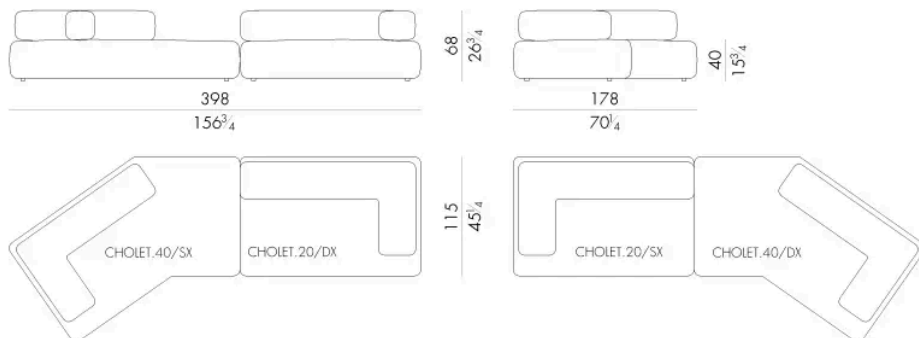

245 W x 115 D x 68 H cm

CHOLET. 33/SX - CHOLET. 33/DX

Modular element

245 W x 115 D x 68 H cm

CHOLET. 40/SX - CHOLET. 40/DX

Modular element

232 W x 150 D x 68 H cm

CHOLET. 41/SX - CHOLET. 41/DX

Modular element

232 W x 150 D x 68 H cm

CHOLET.50/SX - CHOLET.50/DX

Modular element

232 W x 150 D x 68 H cm

CHOLET.2500/SX - CHOLET.2500/DX

Modular sofa

304 W x 175 D x 68 H cm

CHOLET.2550/SX - CHOLET.2550/DX

Modular sofa

403Wx211Dx68H cm

CHOLET.2600/SX - CHOLET.2600/DX

Modular sofa

398Wx178Dx68H cm

CHOLET.2650/SX - CHOLET.2650/DX

生成: 06/07/2026

Modular sofa

398 W x 178 D x 68 H cm

CHOLET.2700

Modular sofa

446 W x 178 D x 68 H cm

CHOLET.2750/SX - CHOLET.2750/DX

Modular sofa

350 W x 129 D x 68 H cm