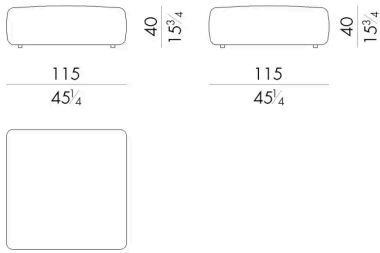

Modular element

115 W x 115 D x 40 H cm

CHOLET.01

Modular element

115 W x 115 D x 68 H cm

CHOLET.02

Modular element

145 W x 115 D x 68 H cm

CHOLET.03/SX - CHOLET.03/DX

Modular element

245 W x 115 D x 68 H cm

CHOLET.04

Modular element

80 W x 80 D x 40 H cm

CHOLET.05

Modular element

Modular element

115 W x 115 D x 68 H cm

CHOLET.20/SX - CHOLET.20/DX

Modular element

175 W x 115 D x 68 H cm

CHOLET. 21/SX - CHOLET. 21/DX

Modular element

175 W x 115 D x 68 H cm

175 W x 129 D x 68 H cm

CHOLET.25/SX - CHOLET.25/DX

Modular element

175 W x 129 D x 68 H cm

CHOLET.27/SX - CHOLET.27/DX

Modular element

129 W x 175 D x 68 H cm

CHOLET. 30/SX - CHOLET. 30/DX