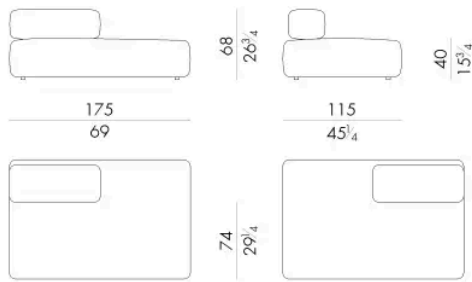

# 尺寸

## CHOLET.02

Modular element

145 W x 115 D x 68 H cm

**CHOLET.03/SX - CHOLET.03/DX**

Modular element

245 W x 115 D x 68 H cm

**CHOLET.04**

Modular element

80 W x 80 D x 40 H cm

**CHOLET.05**

Modular element

80 W x 175 D x 40 H cm

**CHOLET.06/SX - CHOLET.06/DX**

Modular element

115 W x 115 D x 68 H cm

**CHOLET.07/SX - CHOLET.07/DX**

Modular element

175 W x 115 D x 68 H cm

**CHOLET.10/SX - CHOLET.10/DX**

Modular element

115 W x 115 D x 68 H cm

**CHOLET.20/SX - CHOLET.20/DX**

Modular element

175 W x 115 D x 68 H cm