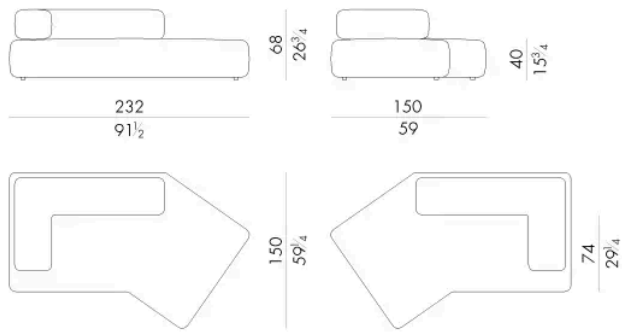

CHOLET. 40/SX - CHOLET. 40/DX

Modular element

232 W x 150 D x 68 H cm