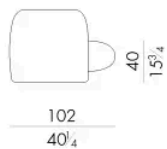

“Gio”是一款造型曲折、线条强烈的沙发，表现出一种充满活力的外观。 Gio设计的目的是体现一个年轻和温暖的生活氛围。

尺寸

G I O . 2 3 0 0

Sofa

265 W x 102 D x 70 H cm

G I O . 2 4 0 0

Sofa

300 W x 102 D x 70 H cm

G I O . 2 5 0 0

Sofa

生成: 15/06/2026

335 W x 102 D x 70 H cm

HESSENTIA