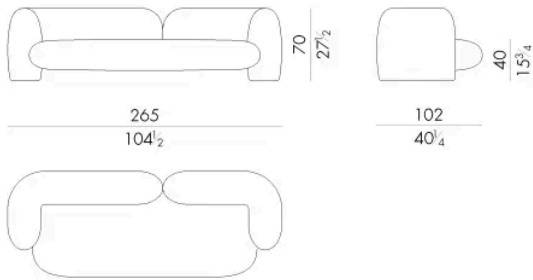

“Gio”是一款造型曲折、线条强烈的沙发，表现出一种充满活力的外观。Gio设计的目的是体现一个年轻和温暖的生活氛围。

尺寸

GIO . 2300

Sofa

265 W x 102 D x 70 H cm

GIO . 2400

Sofa

300 W x 102 D x 70 H cm

GIO. 2500

Sofa

生成: 06/07/2026

335 W x 102 D x 70 H cm

HESSENTIA