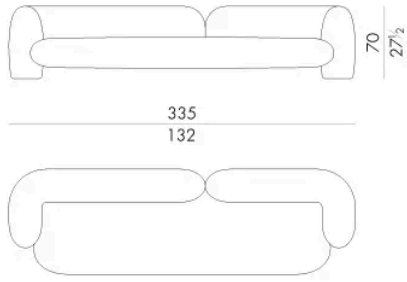

“Gio”是一款造型曲折、线条强烈的沙发，表现出一种充满活力的外观。Gio设计的目的是体现一个年轻和温暖的生活氛围。

尺寸

GIO . 2300

Sofa

265 W x 102 D x 70 H cm

GIO . 2400

Sofa

300 W x 102 D x 70 H cm

GIO. 2500

Sofa

生成: 06/07/2026

335 W x 102 D x 70 H cm

HESSENTIA