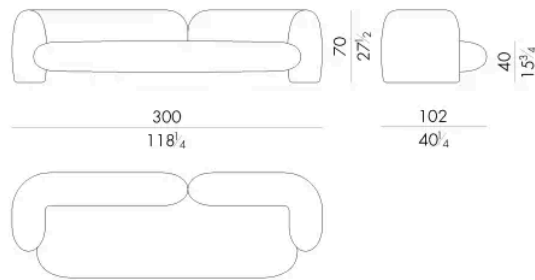

“Gio”是一款造型曲折、线条强烈的沙发，表现出一种充满活力的外观。 Gio设计的目的是体现一个年轻和温暖的生活氛围。

尺寸

G I O . 2 3 0 0

Sofa

265 W x 102 D x 70 H cm

G I O . 2 4 0 0

Sofa

300 W x 102 D x 70 H cm

G I O . 2 5 0 0

Sofa

生成: 06/07/2026

335 W x 102 D x 70 H cm

HESSSENTIA