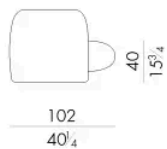

“Gio”是一款造型曲折、线条强烈的沙发，表现出一种充满活力的外观。 Gio设计的目的是体现一个年轻和温暖的生活氛围。

尺寸

G I O . 2 3 0 0

Sofa

265 W x 102 D x 70 H cm

G I O . 2 4 0 0

Sofa

300 W x 102 D x 70 H cm

G I O . 2 5 0 0

Sofa

生成: 06/07/2026

335 W x 102 D x 70 H cm

HESSSENTIA