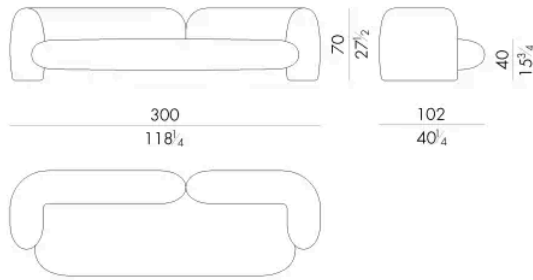

“Gio”是一款造型曲折、线条强烈的沙发，表现出一种充满活力的外观。 Gio设计的目的是体现一个年轻和温暖的生活氛围。

尺寸

G I O . 2 3 0 0

Sofa

265 W x 102 D x 70 H cm

G I O . 2 4 0 0

Sofa

300 W x 102 D x 70 H cm

G I O . 2 5 0 0

Sofa

生成: 15/06/2026

335 W x 102 D x 70 H cm

HESSENTIA