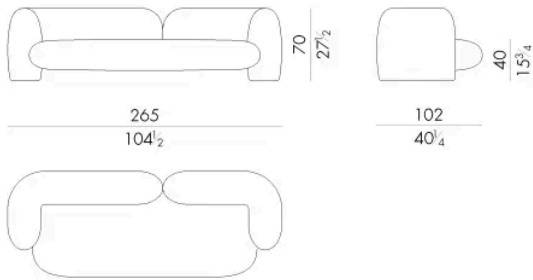

“Gio”是一款造型曲折、线条强烈的沙发，表现出一种充满活力的外观。 Gio设计的目的是体现一个年轻和温暖的生活氛围。

尺寸

G I O . 2 3 0 0

Sofa

265 W x 102 D x 70 H cm

G I O . 2 4 0 0

Sofa

300 W x 102 D x 70 H cm

G I O . 2 5 0 0

Sofa

生成: 15/06/2026

335 W x 102 D x 70 H cm

HESSENTIA