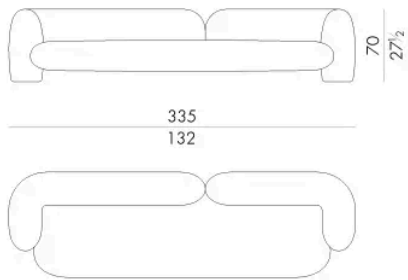

“Gio”是一款造型曲折、线条强烈的沙发，表现出一种充满活力的外观。 Gio设计的目的是体现一个年轻和温暖的生活氛围。

尺寸

G I O . 2 3 0 0

Sofa

265 W x 102 D x 70 H cm

G I O . 2 4 0 0

Sofa

300 W x 102 D x 70 H cm

G I O . 2 5 0 0

Sofa

生成: 15/06/2026

335 W x 102 D x 70 H cm

HESSENTIA