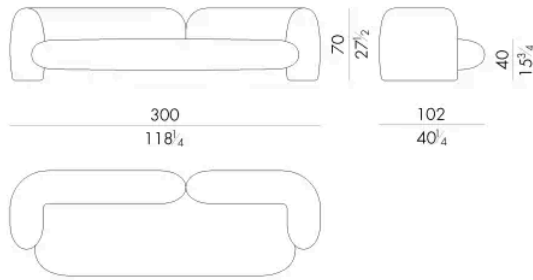

“Gio”是一款造型曲折、线条强烈的沙发，表现出一种充满活力的外观。Gio设计的目的是体现一个年轻和温暖的生活氛围。

尺寸

GIO . 2300

Sofa

265 W x 102 D x 70 H cm

GIO . 2400

Sofa

300 W x 102 D x 70 H cm

GIO. 2500

Sofa

生成: 06/07/2026

335 W x 102 D x 70 H cm

HESSENTIA