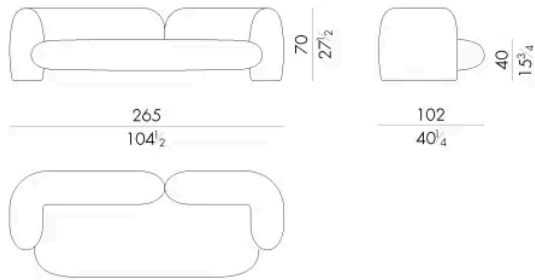

“Gio”是一款造型曲折、线条强烈的沙发，表现出一种充满活力的外观。 Gio设计的目的是体现一个年轻和温暖的生活氛围。

尺寸

G I O . 2 3 0 0

Sofa

265 W x 102 D x 70 H cm

G I O . 2 4 0 0

Sofa

300 W x 102 D x 70 H cm

G I O . 2 5 0 0

Sofa

生成: 06/07/2026

335 W x 102 D x 70 H cm

HESSSENTIA