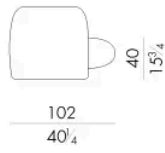

“Gio”是一款造型曲折、线条强烈的沙发，表现出一种充满活力的外观。Gio设计的目的是体现一个年轻和温暖的生活氛围。

尺寸

GIO . 2300

Sofa

265 W x 102 D x 70 H cm

GIO . 2400

Sofa

300 W x 102 D x 70 H cm

GIO. 2500

Sofa

生成: 06/07/2026

335 W x 102 D x 70 H cm

HESSENTIA