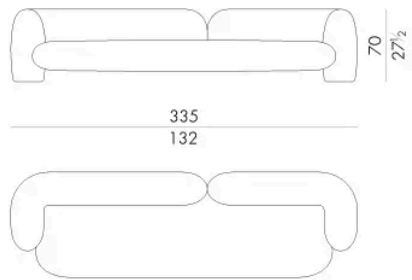

“Gio”是一款造型曲折、线条强烈的沙发，表现出一种充满活力的外观。 Gio设计的目的是体现一个年轻和温暖的生活氛围。

尺寸

G I O . 2 3 0 0

Sofa

265 W x 102 D x 70 H cm

G I O . 2 4 0 0

Sofa

300 W x 102 D x 70 H cm

G I O . 2 5 0 0

Sofa

生成: 06/07/2026

335 W x 102 D x 70 H cm

HESSSENTIA