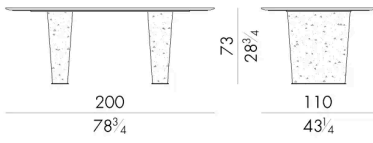

Cheope 餐桌的独特之处在于椭圆形底座上的古怪装饰，这是设计师的艺术表现。薄薄的金属片被模压成型，从而形成了一个具有强烈立体感的表面，表面的色泽处理增强了其质感。有不同的色度处理可供选择，以便与所选的大理石类型达到最佳匹配。由于桌面有多种尺寸可供选择，这款餐桌适用于任何尺寸的餐厅。

HESENTIA 可以根据您的项目需求对该产品进行定制。部分定制存在限制。

尺寸

CHEOPE.8200

Table

200Wx110Dx73Hcm

CHEOPE.8240

Table

240Wx120Dx73Hcm

CHEOPE.8280

Table

280Wx120Dx73Hcm