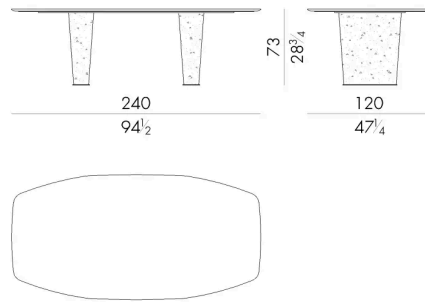

Cheope 餐桌的独特之处在于椭圆形底座上的古怪装饰，这是设计师的艺术表现。薄薄的金属片被模压成型，从而形成了一个具有强烈立体感的表面，表面的色泽处理增强了其质感。有不同的色度处理可供选择，以便与所选的大理石类型达到最佳匹配。由于桌面有多种尺寸可供选择，这款餐桌适用于任何尺寸的餐厅。

尺寸

CHEOPE.8200

Table

200Wx110Dx73Hcm

CHEOPE.8240

Table

240Wx120Dx73Hcm

CHEOPE.8280

Table

280Wx120Dx73Hcm