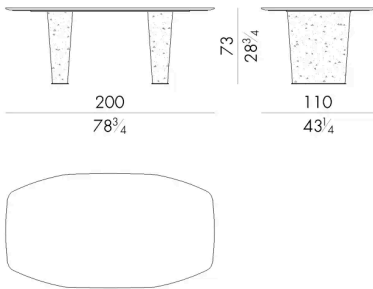

Cheope 餐桌的独特之处在于椭圆形底座上的古怪装饰，这是设计师的艺术表现。薄薄的金属片被模压成型，从而形成了一个具有强烈立体感的表面，表面的色泽处理增强了其质感。有不同的色度处理可供选择，以便与所选的大理石类型达到最佳匹配。由于桌面有多种尺寸可供选择，这款餐桌适用于任何尺寸的餐厅。

尺寸

CHEOPE.8200

Table

200Wx110Dx73Hcm

CHEOPE.8240

Table

240Wx120Dx73Hcm

CHEOPE.8280

Table

280Wx120Dx73Hcm