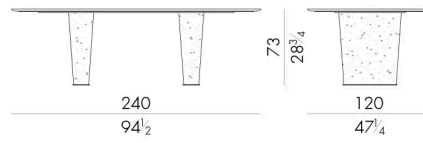

Cheope 餐桌的独特之处在于椭圆形底座上的古怪装饰，这是设计师的艺术表现。薄薄的金属片被模压成型，从而形成了一个具有强烈立体感的表面，表面的色泽处理增强了其质感。有不同的色度处理可供选择，以便与所选的大理石类型达到最佳匹配。由于桌面有多种尺寸可供选择，这款餐桌适用于任何尺寸的餐厅。

HESENTIA 可以根据您的项目需求对该产品进行定制。部分定制存在限制。

尺寸

CHEOPE.8200

Table

200Wx110Dx73Hcm

CHEOPE.8240

Table

240Wx120Dx73Hcm

CHEOPE.8280

Table

280Wx120Dx73Hcm