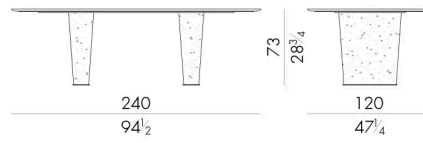

Cheope

TABLE

生成: 02/04/2026

Cheope 餐桌的独特之处在于椭圆形底座上的古怪装饰，这是设计师的艺术表现。薄薄的金属片被模压成型，从而形成了一个具有强烈立体感的表面，表面的色泽处理增强了其质感。有不同的色度处理可供选择，以便与所选的大理石类型达到最佳匹配。由于桌面有多种尺寸可供选择，这款餐桌适用于任何尺寸的餐厅。

HESSSENTIA

尺寸

CHEOPE.8200

Table

200 W x 110 D x 73 H cm

CHEOPE.8240

Table

240 W x 120 D x 73 H cm

CHEOPE.8280

Table

280 W x 120 D x 73 H cm