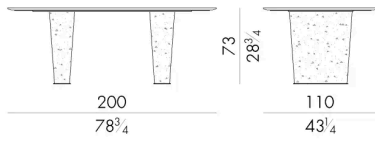

Cheope

TABLE

生成: 02/04/2026

Cheope 餐桌的独特之处在于椭圆形底座上的古怪装饰，这是设计师的艺术表现。薄薄的金属片被模压成型，从而形成了一个具有强烈立体感的表面，表面的色泽处理增强了其质感。有不同的色度处理可供选择，以便与所选的大理石类型达到最佳匹配。由于桌面有多种尺寸可供选择，这款餐桌适用于任何尺寸的餐厅。

HESSSENTIA

尺寸

CHEOPE.8200

Table

200 W x 110 D x 73 H cm

CHEOPE.8240

Table

240 W x 120 D x 73 H cm

CHEOPE.8280

Table

280 W x 120 D x 73 H cm