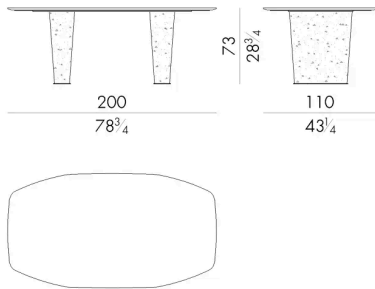

Cheope 餐桌的独特之处在于椭圆形底座上的古怪装饰，这是设计师的艺术表现。薄薄的金属片被模压成型，从而形成了一个具有强烈立体感的表面，表面的色泽处理增强了其质感。有不同的色度处理可供选择，以便与所选的大理石类型达到最佳匹配。由于桌面有多种尺寸可供选择，这款餐桌适用于任何尺寸的餐厅。

尺寸

CHEOPE.8200

Table

200Wx110Dx73Hcm

CHEOPE.8240

Table

240Wx120Dx73Hcm

CHEOPE.8280

Table

280Wx120Dx73Hcm