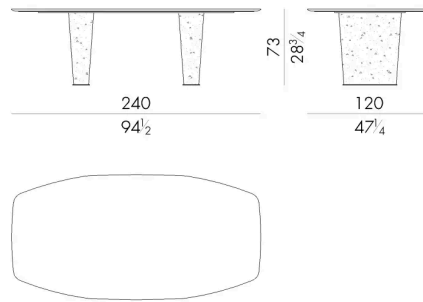

Cheope 餐桌的独特之处在于椭圆形底座上的古怪装饰，这是设计师的艺术表现。薄薄的金属片被模压成型，从而形成了一个具有强烈立体感的表面，表面的色泽处理增强了其质感。有不同的色度处理可供选择，以便与所选的大理石类型达到最佳匹配。由于桌面有多种尺寸可供选择，这款餐桌适用于任何尺寸的餐厅。

尺寸

CHEOPE.8200

Table

200Wx110Dx73Hcm

CHEOPE.8240

Table

240Wx120Dx73Hcm

CHEOPE.8280

Table

280Wx120Dx73Hcm