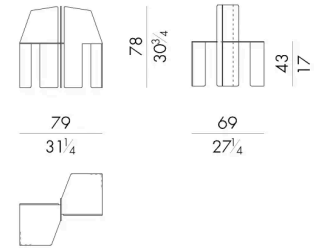

Cadrega4two 是简约设计的体现，完全由青铜铸成。其表面的特点是通过可见焊接产生的多色效果，通过创造视觉和触觉对比游戏，强调了'vis à vis'双人座椅的现代美学。Cadrega4two 的艺术铸造工艺结合了古老的砂模铸造艺术和新的设计语言。事实上，即使在今天，也要使用复杂的手工艺来塑造材料，将其从原材料转变为独一无二的艺术品。

如果该产品专为户外使用设计，则应仅在受天气因素保护的带顶棚户外空间使用，例如凉廊、门廊和带顶棚的露台。为确保产品在长期使用中保持其美观、功能及材质特性，强烈建议每周进行常规保养。此外，应及时清除任何食物和饮料残留物、树叶、花朵、花粉或鸟粪，以免这些物质与表面长期接触，从而影响产品的长期保存。

# 尺寸

## CADREGA 4 TWO

Chair

Indoor option

79 W x 69 D x 78 H cm

## CADREGA 4 TWO / OUT

Chair

Outdoor option

79 W x 69 D x 78 H cm