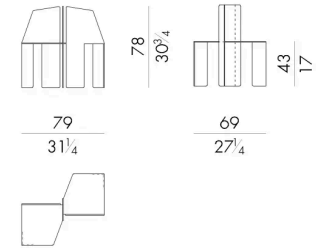

Cadrega4two 是简约设计的体现，完全由青铜铸成。其表面的特点是通过可见焊接产生的多色效果，通过创造视觉和触觉对比游戏，强调了'vis à vis'双人座椅的现代美学。Cadrega4two 的艺术铸造工艺结合了古老的砂模铸造艺术和新的设计语言。事实上，即使在今天，也要使用复杂的手工艺来塑造材料，将其从原材料转变为独一无二的艺术品。

如果该产品专为户外使用设计，则应仅在受天气因素保护的带顶棚户外空间使用，例如凉廊、门廊和带顶棚的露台。为确保产品在长期使用中保持其美观、功能及材质特性，强烈建议每周进行常规保养。此外，应及时清除任何食物和饮料残留物、树叶、花朵、花粉或鸟粪，以免这些物质与表面长期接触，从而影响产品的长期保存。

尺寸

CADREGA 4 TWO

Chair

Indoor option

79 W x 69 D x 78 H cm

CADREGA 4 TWO / OUT

Chair

Outdoor option

79 W x 69 D x 78 H cm