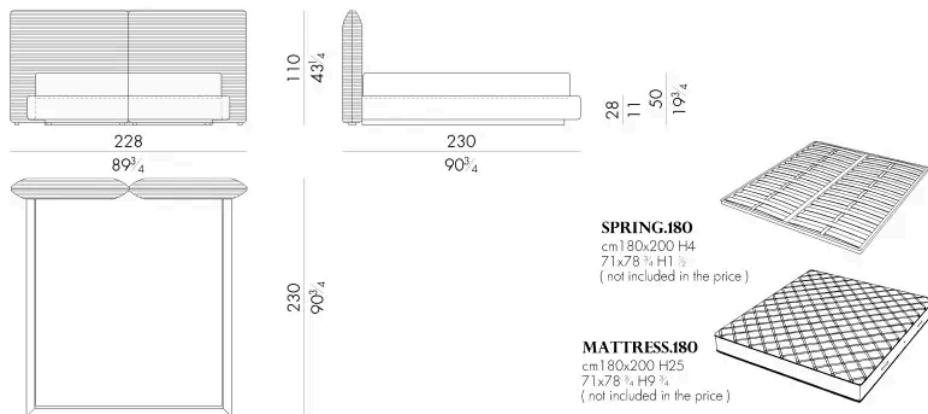

杜尔西斯床以三维刺绣为特色，水平条纹环绕整个结构。它体现了HESSENTIA工艺的精髓，将精致的美学与高品质的工艺完美结合。

提供皮革或布料材质，每个细节都经过精心设计，以提供包裹式的舒适体验。

尺寸

DULCIS.5153/A

Bed

201Wx233Dx110Hcm

DULCIS.5160/A

Bed

208Wx230Dx110Hcm

DULCIS . 5180 / A

Bed

228 W x 230 D x 110 H cm

DULCIS . 5193 / A

Bed

241 W x 233 D x 110 H cm

Bed

248 W x 230 D x 110 H cm