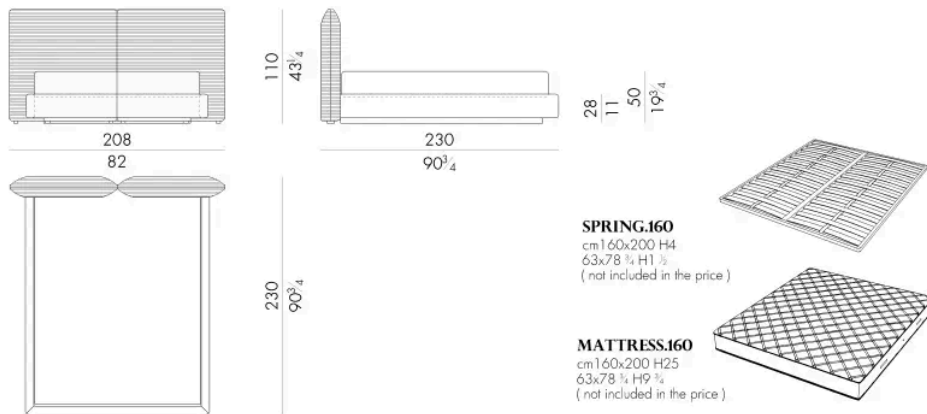

# 尺寸

## DULCIS.5153/A

Bed

201Wx233Dx110Hcm

## DULCIS.5160/A

Bed

208Wx230Dx110Hcm

**DULCIS . 5180 / A**

Bed

228 W x 230 D x 110 H cm

**DULCIS . 5193 / A**

Bed

241 W x 233 D x 110 H cm

Bed

248 W x 230 D x 110 H cm