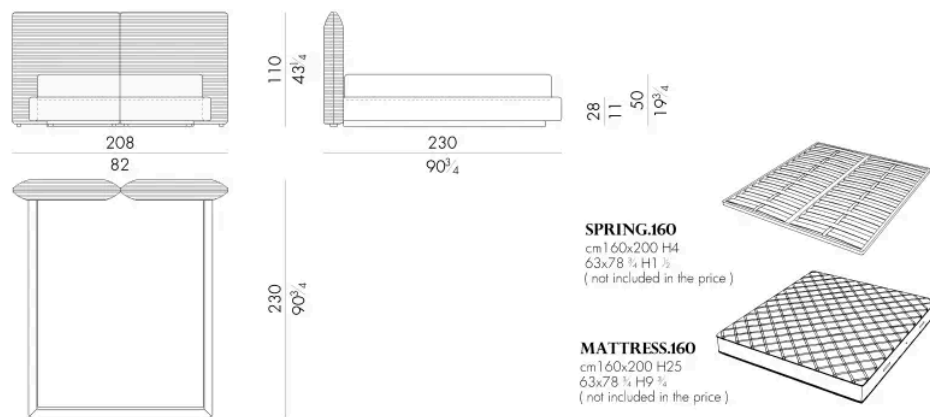

杜尔西斯床以三维刺绣为特色，水平条纹环绕整个结构。它体现了HESSENTIA工艺的精髓，将精致的美学与高品质的工艺完美结合。

提供皮革或布料材质，每个细节都经过精心设计，以提供包裹式的舒适体验。

尺寸

DULCIS.5153/A

Bed

201Wx233Dx110Hcm

DULCIS.5160/A

Bed

208Wx230Dx110Hcm

DULCIS . 5180 / A

Bed

228 W x 230 D x 110 H cm

DULCIS . 5193 / A

Bed

241 W x 233 D x 110 H cm

Bed

248 W x 230 D x 110 H cm