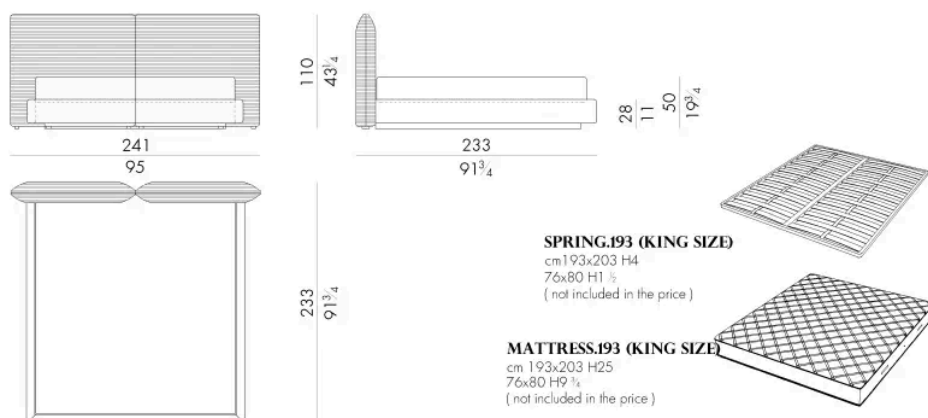

杜尔西斯床以三维刺绣为特色，水平条纹环绕整个结构。它体现了HESSENTIA工艺的精髓，将精致的美学与高品质的工艺完美结合。

提供皮革或布料材质，每个细节都经过精心设计，以提供包裹式的舒适体验。

尺寸

DULCIS.5153/A

Bed

201Wx233Dx110Hcm

DULCIS.5160/A

Bed

208Wx230Dx110Hcm

DULCIS . 5180 / A

Bed

228 W x 230 D x 110 H cm

DULCIS . 5193 / A

Bed

241 W x 233 D x 110 H cm

Bed

248 W x 230 D x 110 H cm