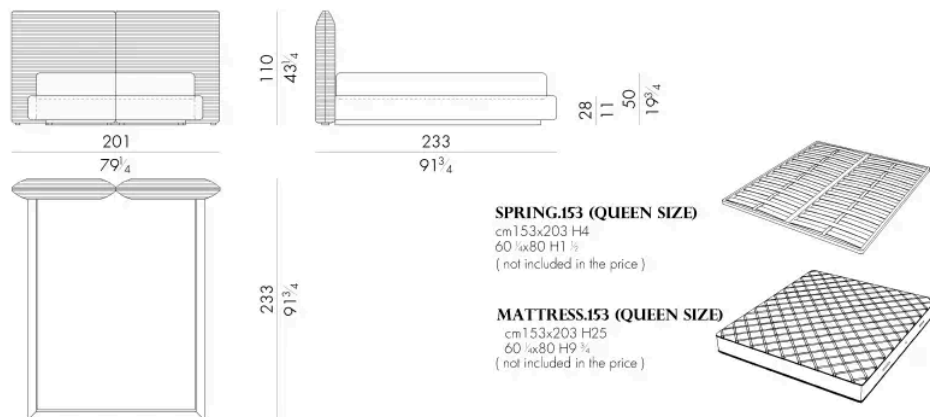

杜尔西斯床以三维刺绣为特色，水平条纹环绕整个结构。它体现了HESSENTIA工艺的精髓，将精致的美学与高品质的工艺完美结合。

提供皮革或布料材质，每个细节都经过精心设计，以提供包裹式的舒适体验。

尺寸

DULCIS.5153/A

Bed

201Wx233Dx110Hcm

DULCIS.5160/A

Bed

208Wx230Dx110Hcm

DULCIS . 5180 / A

Bed

228 W x 230 D x 110 H cm

DULCIS . 5193 / A

Bed

241 W x 233 D x 110 H cm

Bed

248 W x 230 D x 110 H cm