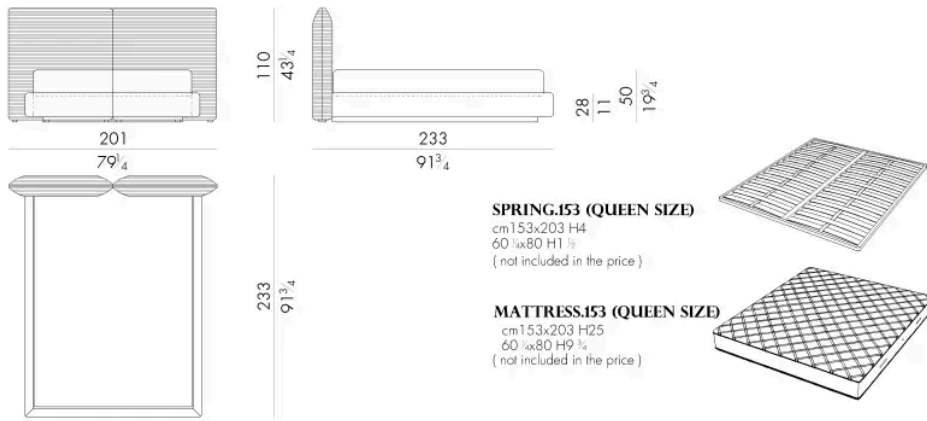

# 尺寸

## DULCIS.5153/A

Bed

201Wx233Dx110Hcm

## DULCIS.5160/A

Bed

208Wx230Dx110Hcm

**DULCIS . 5180 / A**

Bed

228 W x 230 D x 110 H cm

**DULCIS . 5193 / A**

Bed

241 W x 233 D x 110 H cm

Bed

248 W x 230 D x 110 H cm