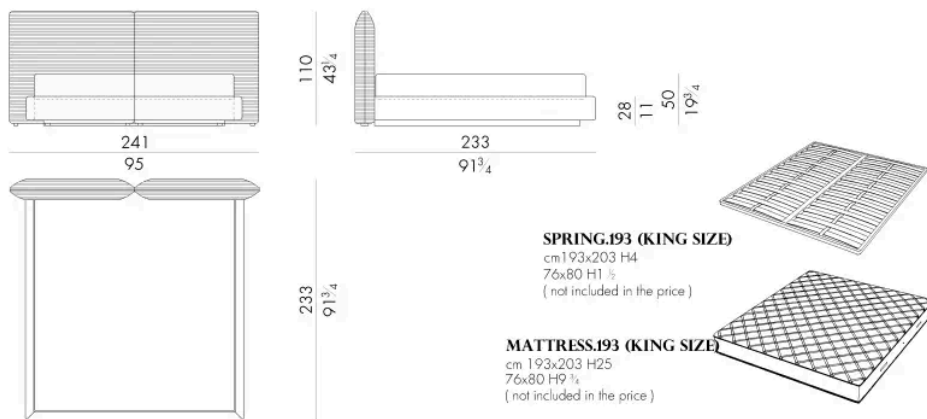

# 尺寸

## DULCIS.5153/A

Bed

201Wx233Dx110Hcm

## DULCIS.5160/A

Bed

208Wx230Dx110Hcm

**DULCIS . 5180 / A**

Bed

228 W x 230 D x 110 H cm

**DULCIS . 5193 / A**

Bed

241 W x 233 D x 110 H cm

Bed

248 W x 230 D x 110 H cm