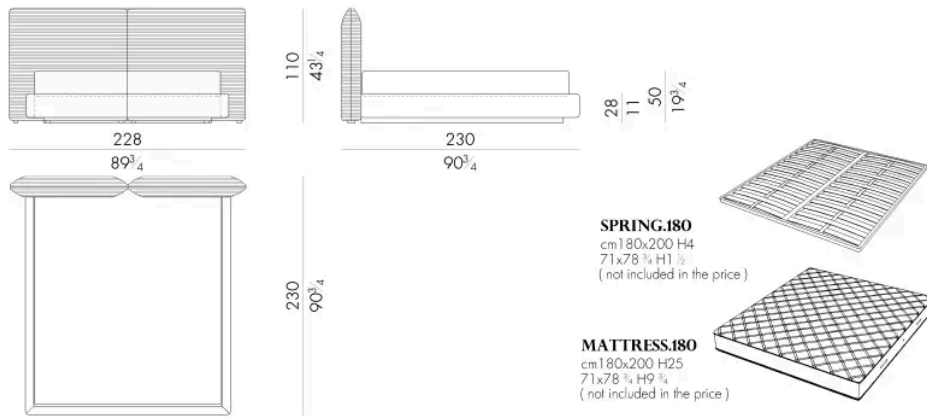

# 尺寸

## DULCIS.5153/A

Bed

201Wx233Dx110Hcm

## DULCIS.5160/A

Bed

208Wx230Dx110Hcm

**DULCIS . 5180 / A**

Bed

228 W x 230 D x 110 H cm

**DULCIS . 5193 / A**

Bed

241 W x 233 D x 110 H cm

Bed

248 W x 230 D x 110 H cm