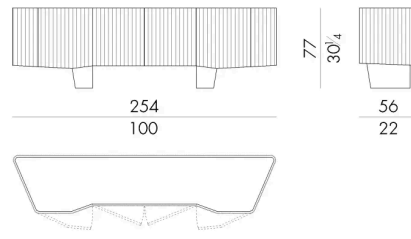

Diamond 是一款具有现代线条的储物柜，特别适用于不拘一格的起居室。双 "L" 形底座支撑着一个带精细棱纹柜门的储物柜。所有可用的饰面都是从一系列自然色中挑选出来的，可以很容易地与其他产品组合在一起。有 3 门或 4 门可供选择，每一扇门都向外开启。现代而独特的外观，艺术与设计的完美和谐共存，得益于其与众不同的线性设计技巧。

尺寸

DIAMOND . 13300 / R

Storage unit

204 W x 56 D x 77 H cm

DIAMOND . 13400 / R

Storage unit

254 W x 56 D x 77 H cm

DIAMOND . 13500 / R

Storage unit

304 W x 56 D x 77 H cm