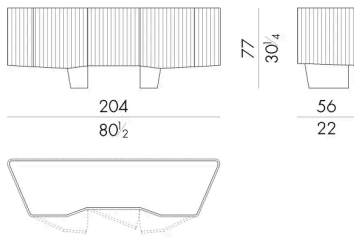

Diamond 是一款具有现代线条的储物柜，特别适用于不拘一格的起居室。双 "L" 形底座支撑着一个带精细棱纹柜门的储物柜。所有可用的饰面都是从一系列自然色中挑选出来的，可以很容易地与其他产品组合在一起。有 3 门或 4 门可供选择，每一扇门都向外开启。现代而独特的外观，艺术与设计的完美和谐共存，得益于其与众不同的线性设计技巧。

尺寸

DIAMOND . 13300 / R

Storage unit

204 W x 56 D x 77 H cm

DIAMOND . 13400 / R

Storage unit

254 W x 56 D x 77 H cm

DIAMOND . 13500 / R

Storage unit

304 W x 56 D x 77 H cm