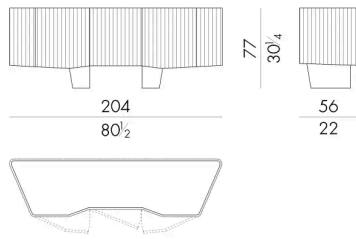

Diamond 是一款具有现代线条的储物柜，特别适用于不拘一格的起居室。双 "L" 形底座支撑着一个带精细棱纹柜门的储物柜。所有可用的饰面都是从一系列自然色中挑选出来的，可以很容易地与其他产品组合在一起。有 3 门或 4 门可供选择，每一扇门都向外开启。现代而独特的外观，艺术与设计的完美和谐共存，得益于其与众不同的线性设计技巧。

HESENTIA 可以根据您的项目需求对该产品进行定制。部分定制存在限制。

尺寸

DIAMOND.13300/R

Storage unit

204 W x 56 D x 77 H cm

DIAMOND.13400/R

Storage unit

254 W x 56 D x 77 H cm

DIAMOND.13500/R

Storage unit

304 W x 56 D x 77 H cm